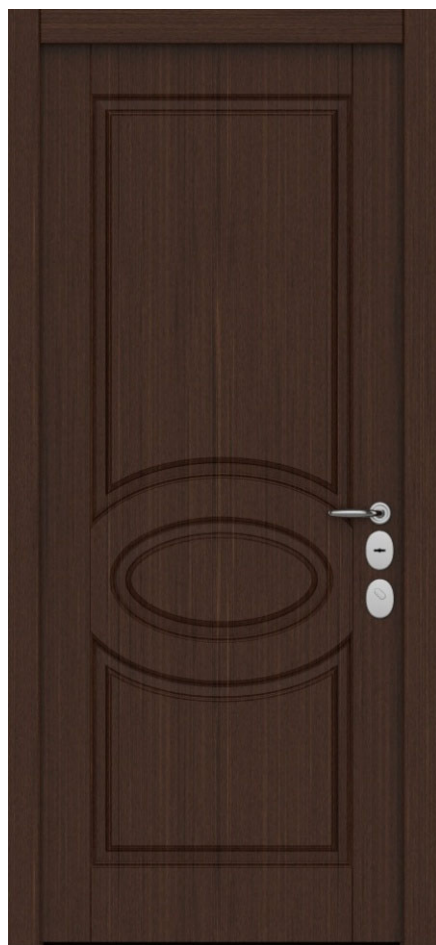

02090-20 [Вид снаружи]

Дверь BARS EVO II комплектация 05/наружное открывание.

Высота двери 2100 мм. Ширина 880 мм. Дверь под проем 2115x910.

16 Oval X PVC F20 | Красный шелк

02090-20 [Вид внутри]

Дверь BARS EVO II комплектация 05./наружное открывание.

Высота двери 2100 мм. Ширина 880 мм. Дверь под проем 2115x910.

16 Oval-M X PVC F05 | Венге

02090-20 [Фурнитура]

Дверь BARS EVO II

Высота двери 2100 мм.

Ширина 880 мм. Дверь под проем 2115x910.

Ручка Garda (хром)