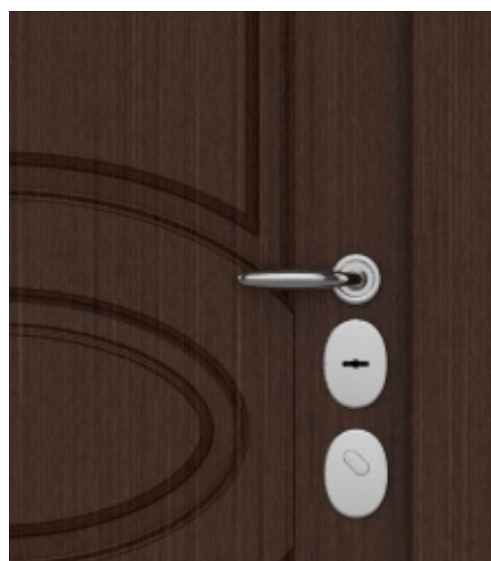

02090-20 [Вид снаружи]

Дверь BARS EVO II комплектация 05/наружное открывание.

Высота двери 2100 мм. Ширина 880 мм. Дверь под проем 2115x910.

16 Oval X PVC F20 | Красный шелк

02090-20 [Вид внутри]

Дверь BARS EVO II комплектация 05./наружное открывание.

Высота двери 2100 мм. Ширина 880 мм. Дверь под проем 2115x910.

16 Oval-M X PVC F05 | Венге

02090-20 [Фурнитура]

Дверь BARS EVO II

Высота двери 2100 мм.

Ширина 880 мм. Дверь под проем 2115x910.

Ручка Garda (хром)