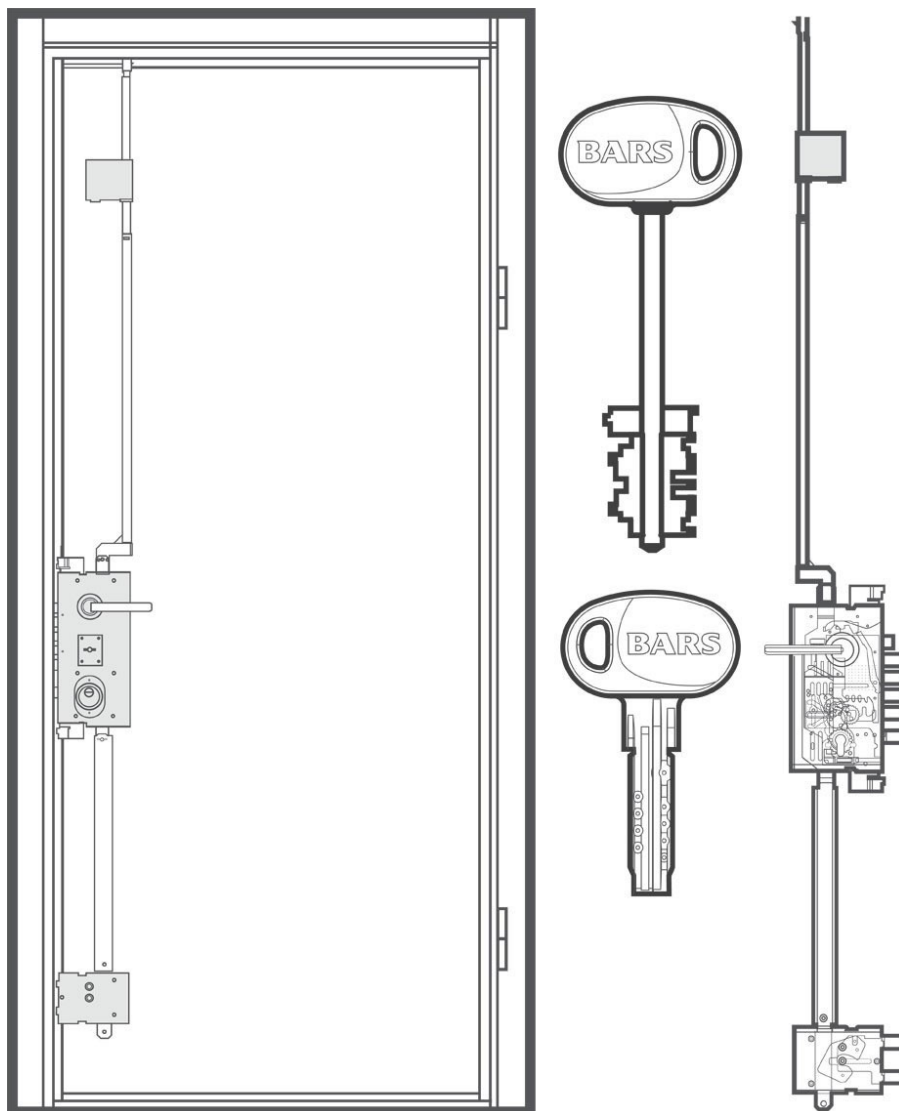

Высота двери 2100 мм. Ширина 880 мм. Дверь под проем 2115x910.

16 Oval-M X PVC F05 | Венге

02090-20 [Фурнитура]

Дверь BARS EVO II

Высота двери 2100 мм.

Ширина 880 мм. Дверь под проем 2115x910.

Ручка Garda (хром)

Замок 54587TSMMZ754A врезной сувальдный START doors

Цилиндр BARS Champion C10, 5 кл, к/в C10PCA754CC5
START doors

Замковая система

Дверь BARS EVO II

Высота двери 2100 мм.

Ширина 880 мм. Дверь под проем 2115x910

Опции 02090-20

Стоимость:

Дверь BARS EVO-II 05 | A2 - П 2100x880

56000.00 руб.

Доступные размеры, мм:

Высота: 2060 | 2080 | 2100 | 2160

Ширина: 880 | 960 | 1000

Возможно любое сочетание типоразмеров как по высоте, так и по ширине.