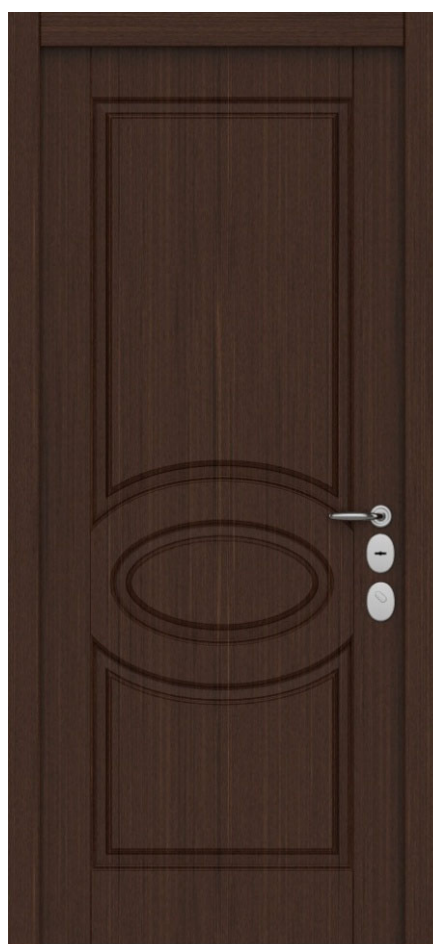

Коммерческое предложение

Покупатель:

Получатель:

Информация:

Номер документа: 02090-20

Дата документа:

Действительно до: Оплата до:

Срок изготовления – обычно 5 рабочих дней

Отв. Исполнитель BARS: Михина Елена
Александровна

Телефон Исполнителя: +7 (968) 830-42-45

E-mail: E.Mihina@staldveri.ru

Отв. Заказчик:

Телефон заказчика: