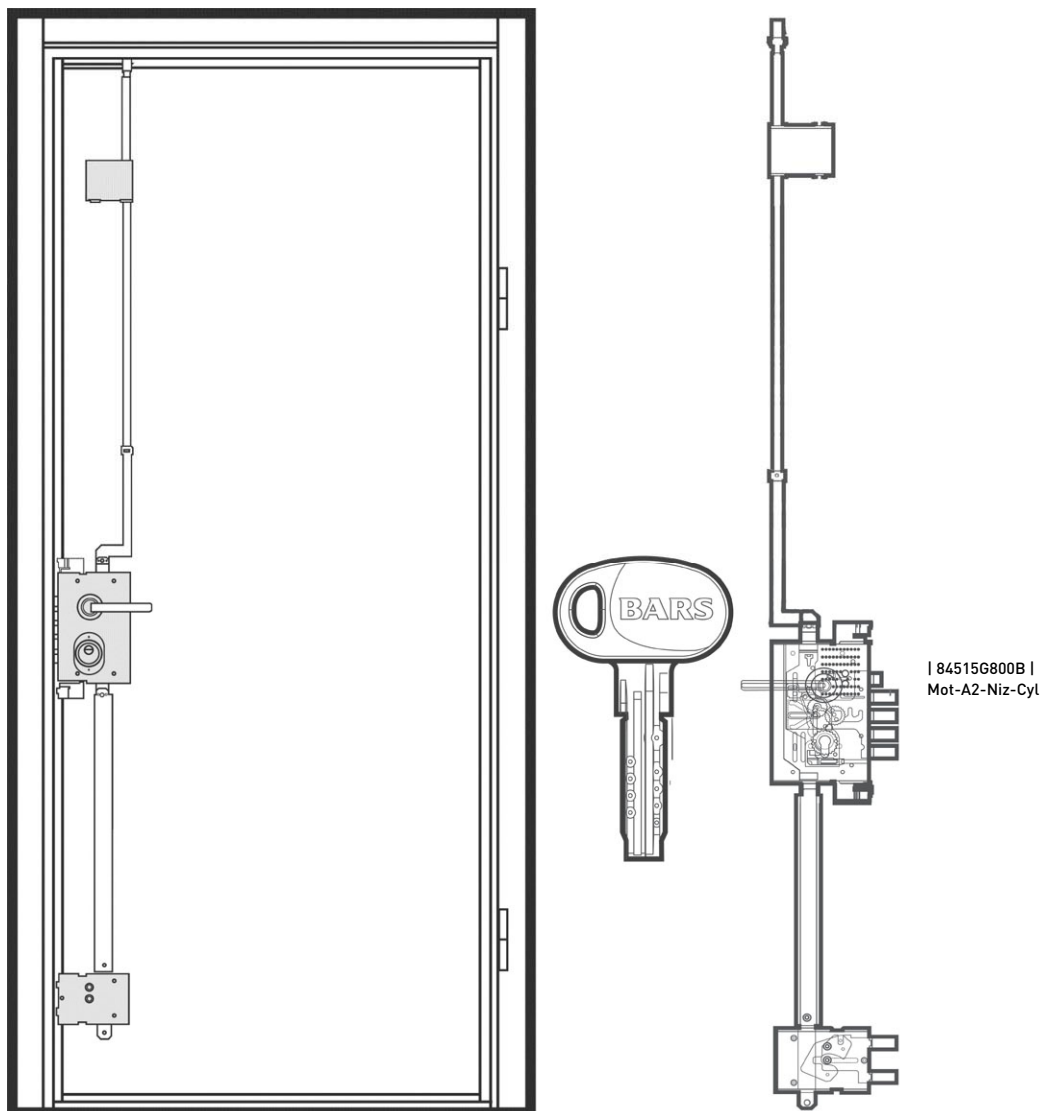

## к.п. MEGA [Фурнитура]

Дверь BARS EVO II

Высота двери 2100 мм.

Ширина 900 мм. Дверь под проем 2115x930.

KUBA (хром-матовый)

| 84515G800B | Mot-A2-Niz-Cyl

## Замковая система

Дверь BARS EVO II

Высота двери 2100 мм.

Ширина 900 мм. Дверь под проем 2115x930

BARS MOTTURA 84515. Нижний цилиндрический замок сейфового типа  
Бронезащита цилиндра Defender врезного типа  
Цилиндр BARS Champion C30, multi-pin, магнитный код, 5 кл., верт./ключ