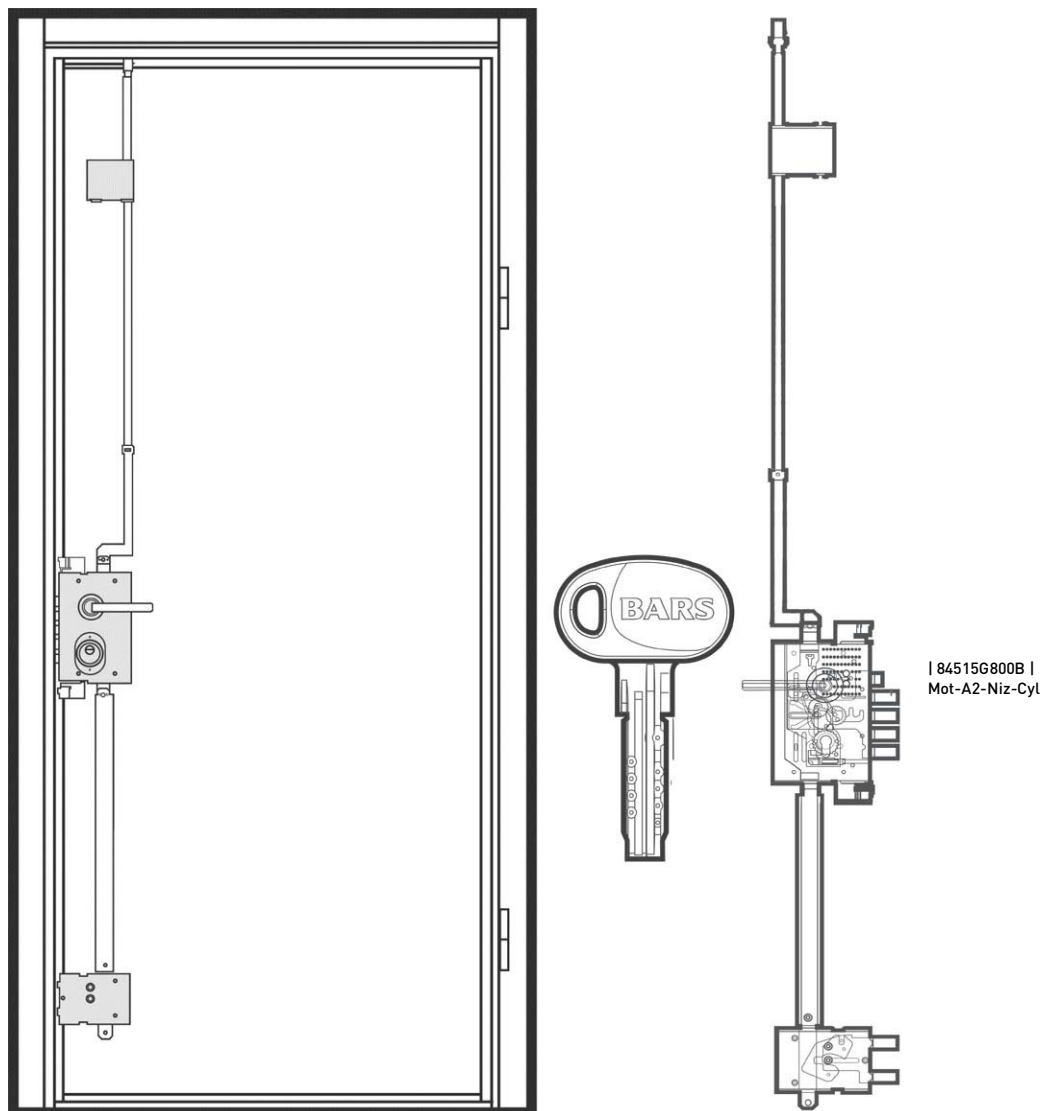

Замковая система

Дверь BARS EVO II

Высота двери 2100 мм.

Ширина 900 мм. Дверь под проем 2115x930.

BARS MOTTURA 84515. Нижний цилиндрический замок сейфового типа
Бронезащита цилиндра Defender врезного типа
Цилиндр BARS Champion C30, multi-pin, магнитный код, 5 кл., верт./ключ