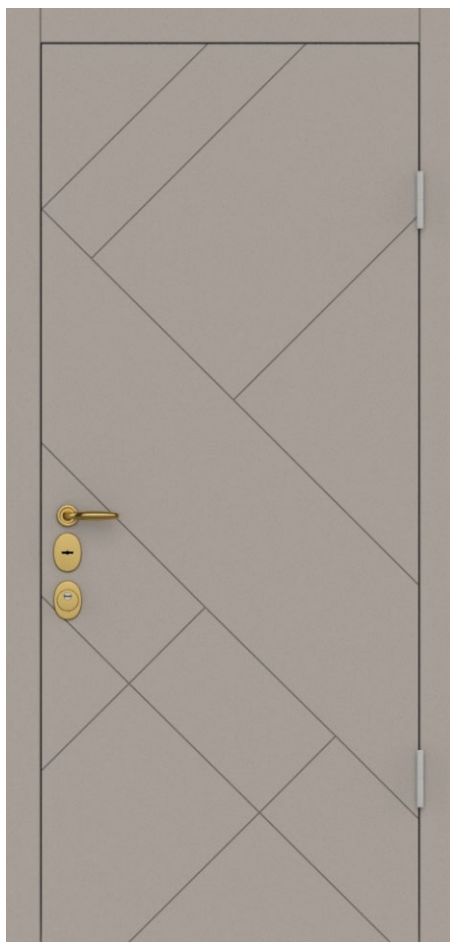

Коммерческое предложение

Покупатель:

Получатель:

Информация:

Номер документа: 00001-20

Дата документа:

Действительно до   Оплата до:

Срок изготовления – обычно 5 рабочих дней

Отв. Исполнитель BARS: Назаров Константин Вячеславович

Телефон Исполнителя: 8 495 737-74-65 доб. 2402

E-mail: K.Nazarov@staldveri.ru

Отв. Заказчик:

Телефон заказчика: