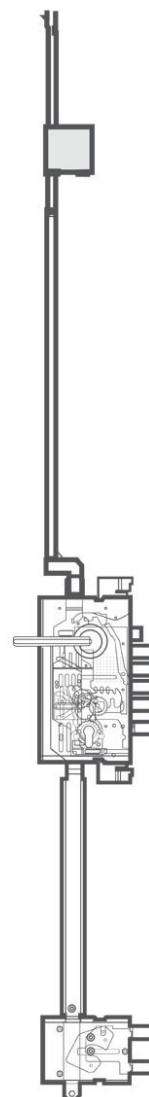

00001-20 [Вид снаружи]

Дверь BARS EVO II комплектация 05/наружное открывание.

Высота двери 2060 мм. Ширина 960 мм. Дверь под проем 2075x990.

16 Red side M2 PVC F23 | Бежевый шелк

00001-20 [Вид внутри]

Дверь BARS EVO II комплектация 05./наружное открывание.

Высота двери 2060 мм. Ширина 960 мм. Дверь под проем 2075x990.

16 Гладкая под PVC F16 | Белый ясень тисненый

00001-20 [Фурнитура]

Дверь BARS EVO II

Высота двери 2060 мм.

Ширина 960 мм. Дверь под проем 2075x990.

Ручка Garda (золото)

Замок 54587TSMMZ754A врезной сувальдный START doors

Цилиндр BARS Champion C10, 5 кл, к/в C10PCA754CC5
START doors

Замковая система

Дверь BARS EVO II

Высота двери 2060 мм.

Ширина 960 мм. Дверь под проем 2075x990

Опции 00001-20

Стоимость:

Дверь BARS EVO-II 05 | A2 - П 2060x960

56000.00 руб.

Доступные размеры, мм:

Высота: 2060 | 2080 | 2100 | 2160

Ширина: 880 | 960 | 1000

Возможно любое сочетание типоразмеров как по высоте, так и по ширине.