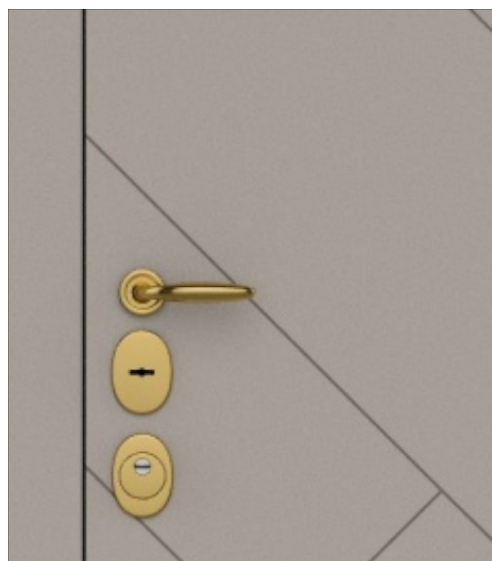

00001-20 [Вид снаружи]

Дверь BARS EVO II комплектация 05/наружное открывание.

Высота двери 2060 мм. Ширина 960 мм. Дверь под проем 2075x990.

16 Red side M2 PVC F23 | Бежевый шелк

00001-20 [Вид внутри]

Дверь BARS EVO II комплектация 05./наружное открывание.