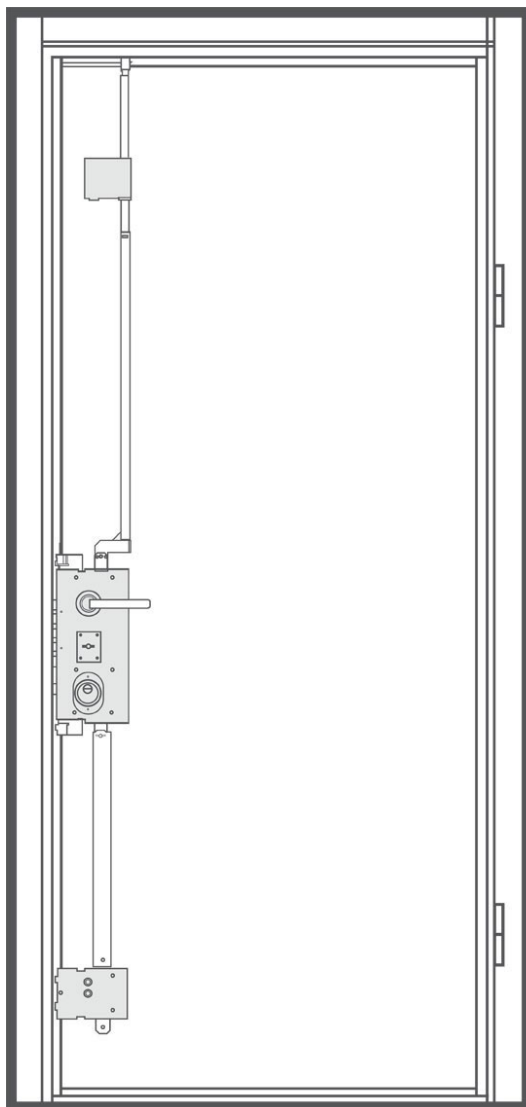

00001-20 [Вид снаружи]

Дверь BARS EVO II комплектация 05/наружное открывание.

Высота двери 2060 мм. Ширина 960 мм. Дверь под проем 2075x990.

16 Red side M2 PVC F23 | Бежевый шелк

00001-20 [Вид внутри]

Дверь BARS EVO II комплектация 05./наружное открывание.

Высота двери 2060 мм. Ширина 960 мм. Дверь под проем 2075x990.

16 Гладкая под PVC F16 | Белый ясень тисненый

00001-20 [Фурнитура]

Дверь BARS EVO II

Высота двери 2060 мм.

Ширина 960 мм. Дверь под проем 2075x990.

Ручка Garda (золото)

Замок 54587TSMMZ754A врезной сувальдный START doors

Цилиндр BARS Champion C10, 5 кл, к/в C10PCA754CC5
START doors

Замковая система

Дверь BARS EVO II

Высота двери 2060 мм.

Ширина 960 мм. Дверь под проем 2075x990

Опции 00001-20

Стоимость:

Дверь BARS EVO-II 05 | A2 - П 2060x960

56000.00 руб.

Доступные размеры, мм:

Высота: 2060 | 2080 | 2100 | 2160

Ширина: 880 | 960 | 1000

Возможно любое сочетание типоразмеров как по высоте, так и по ширине.