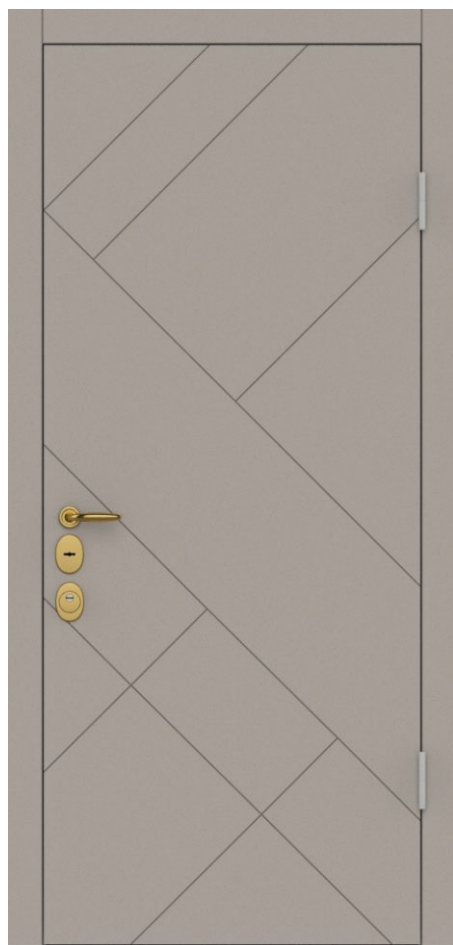

00001-20 [Вид снаружи]

Дверь BARS EVO II комплектация 05/наружное открывание.

Высота двери 2060 мм. Ширина 960 мм. Дверь под проем 2075x990.

16 Red side M2 PVC F23 | Бежевый шелк

00001-20 [Вид внутри]

Дверь BARS EVO II комплектация 05./наружное открывание.

Высота двери 2060 мм. Ширина 960 мм. Дверь под проем 2075x990.

16 Гладкая под PVC F16 | Белый ясень тисненый

00001-20 [Фурнитура]

Дверь BARS EVO II

Высота двери 2060 мм.

Ширина 960 мм. Дверь под проем 2075x990.