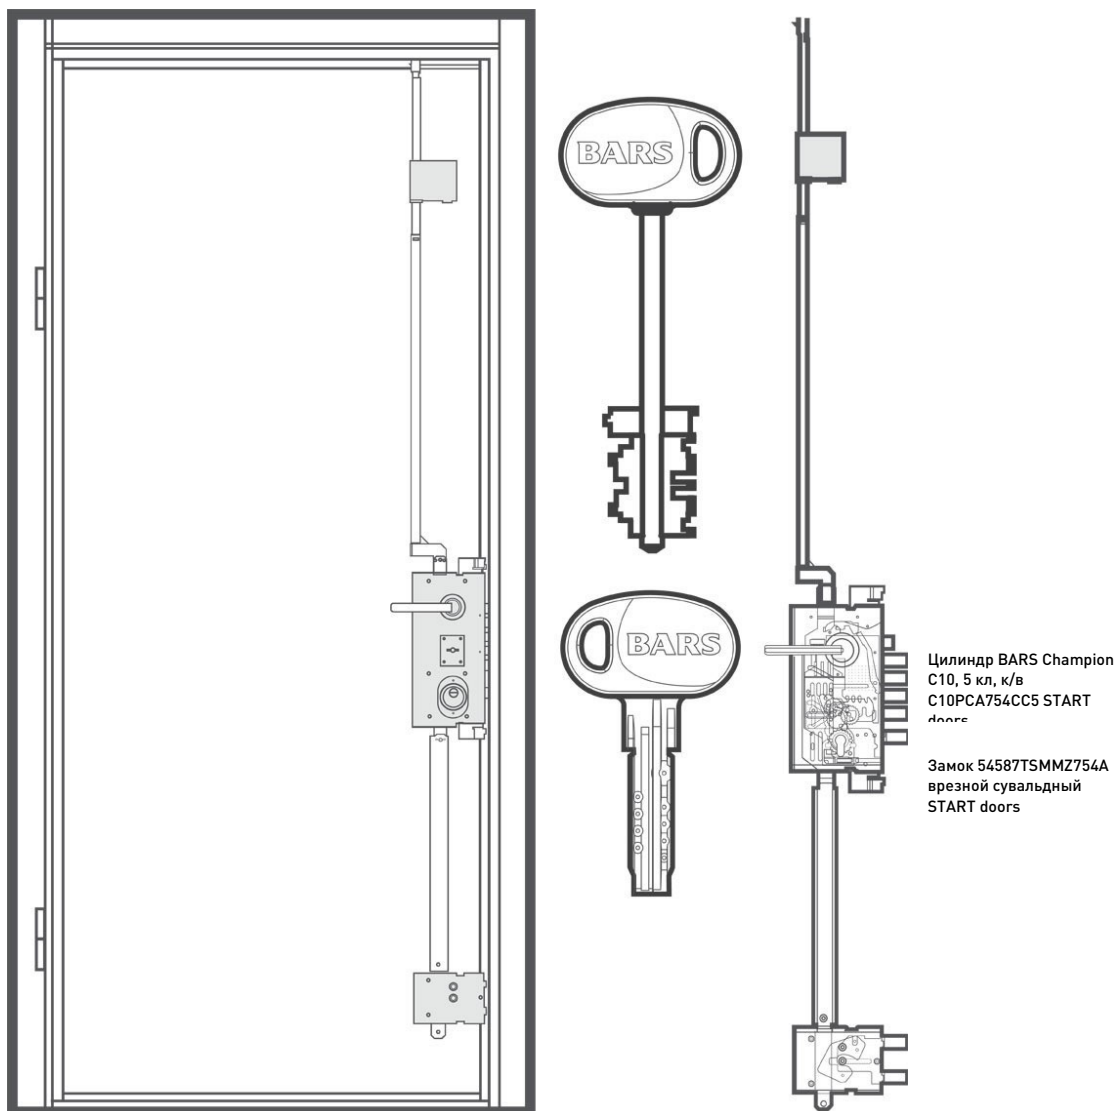

Ширина 880 мм. Дверь под проем 2175x910.

Ручка Garda (бронза)

Замок 54587TSMMZ754A врезной сувальдный START doors

Цилиндр BARS Champion C10, 5 кл, к/в C10PCA754CC5
START doors

Замковая система

Дверь BARS EVO II

Высота двери 2160 мм.

Ширина 880 мм. Дверь под проем 2175x910

Бронезащита цилиндра Defender врезного типа

Замок 54587TSMZ754A

Цилиндр BARS Champion C10, 5 кл, к/в C10PCA754CC5

Опции 02061-20

Стоимость:

Дверь BARS EVO-II 05 | A2 - П 2160x880