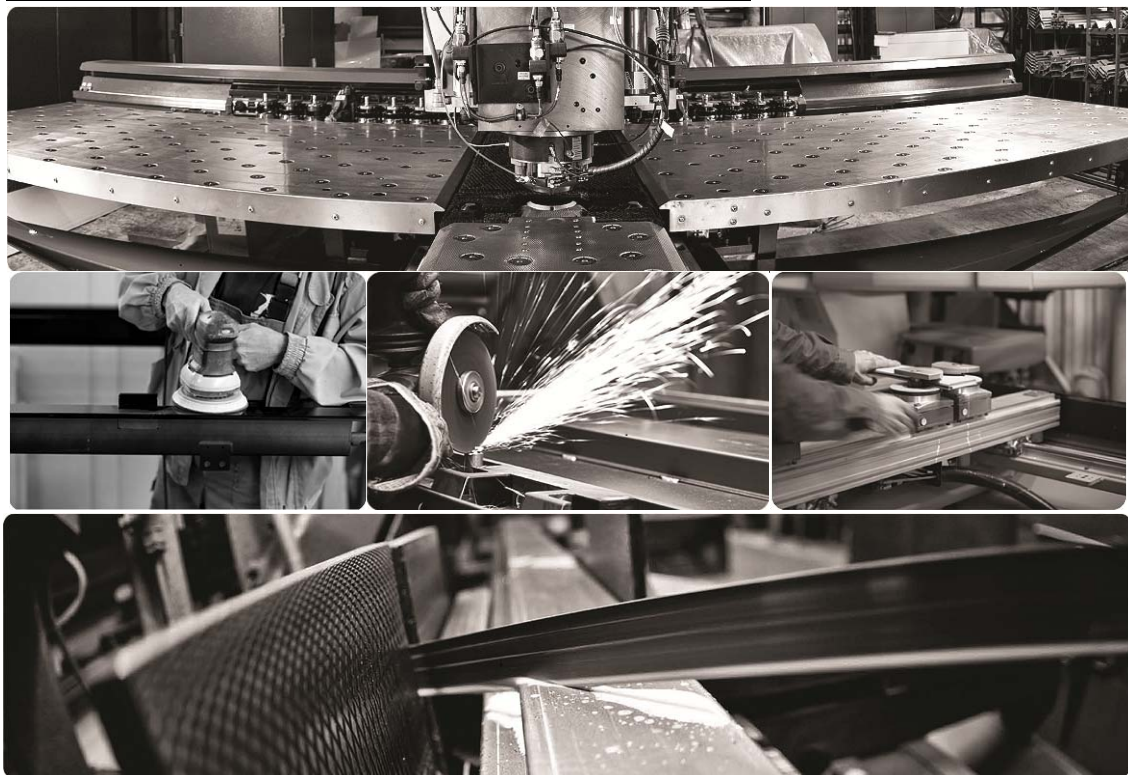

Действительно до: Оплата до:

Срок изготовления – обычно 5 рабочих дней

Отв. исполнитель BARS: Гнусарева Мария

Телефон: +7 (495) 737-74-65 доб.2408

E-mail: M.Gnusareva@staldveri.ru

Фабрика BARS

Российское подразделение компании BARS было открыто в 1995 году. Используя 100% европейскую технологию и оборудование, уже более 19 лет в России работает гибкое автоматизированное производство, которое включает в себя все циклы создания современных защитных дверей, от металлообработки до производства декоров.