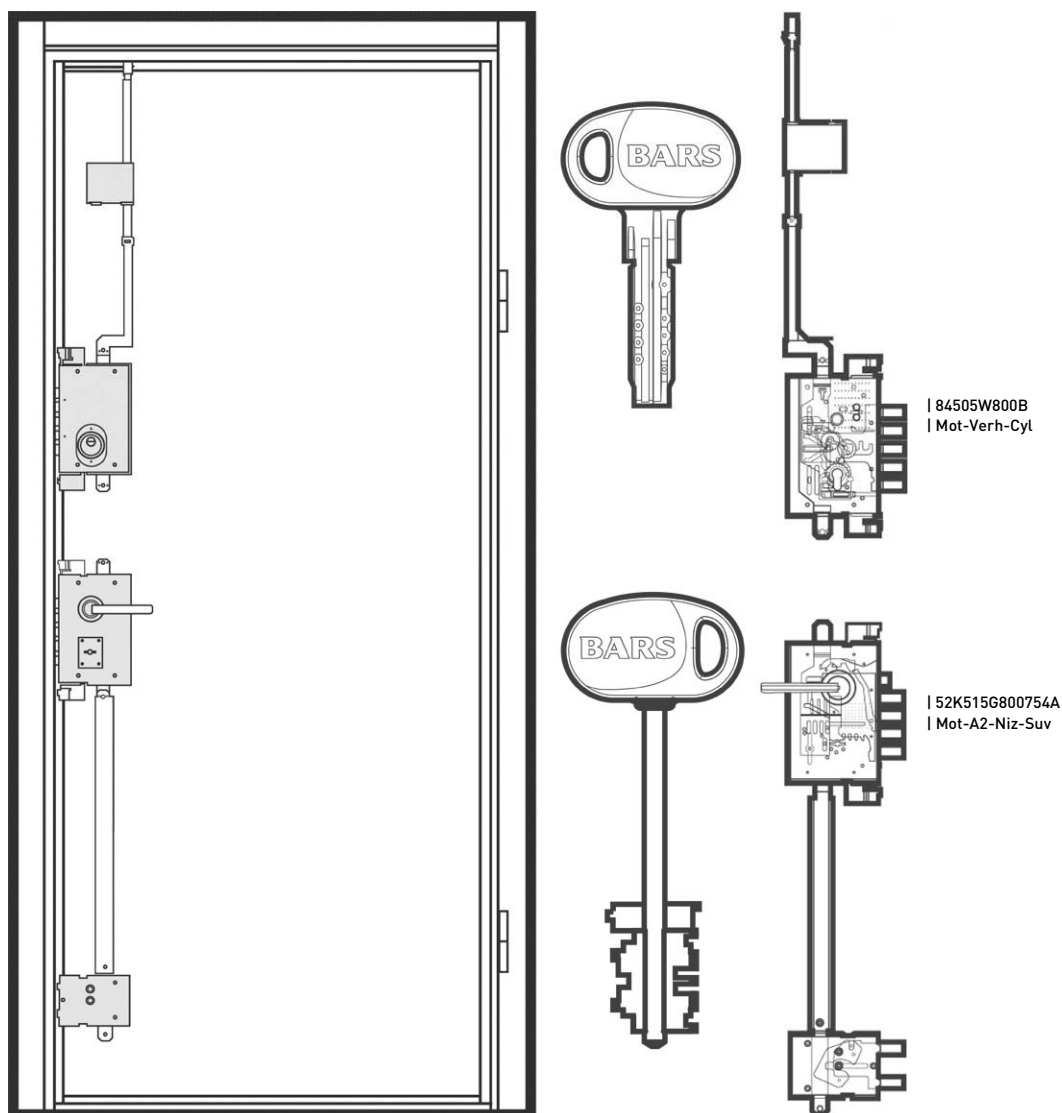

EVO-II 06s N [Фурнитура]

Дверь BARS EVO II комплектация 06s N /наружное открывание.

| 84505W800B | Mot-Verh-Cyl

| Trendy CR хром матовый

| 52K515G800754A | Mot-A2-Niz-Suv

Замковая система

Дверь BARS EVO II комплектация 06s N /наружное открывание.

BARS MOTTURA 52K515. Нижний сувальдный замок сейфового типа без функции перекодировки

BARS MOTTURA 84505W. Верхний цилиндрический замок сейфового типа

Бронезащита цилиндра Defender врезного типа

Цилиндр BARS Champion C30, multi-pin, магнитный код, 2+5 кл., верт./ключ