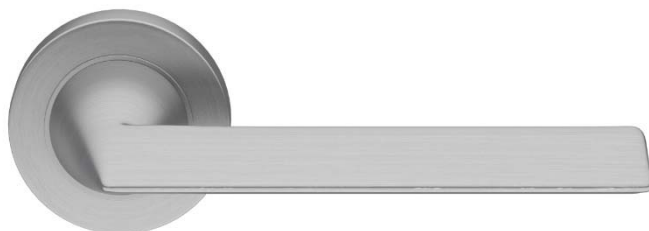

EVO-II 06s N [Фурнитура]

Дверь BARS EVO II комплектация 06s N /наружное открывание.

| 84505W800B | Mot-Verh-Cyl

| Trendy CR хром матовый

| 52K515G800754A | Mot-A2-Niz-Suv

Замковая система

Дверь BARS EVO II комплектация 06s N /наружное открывание.