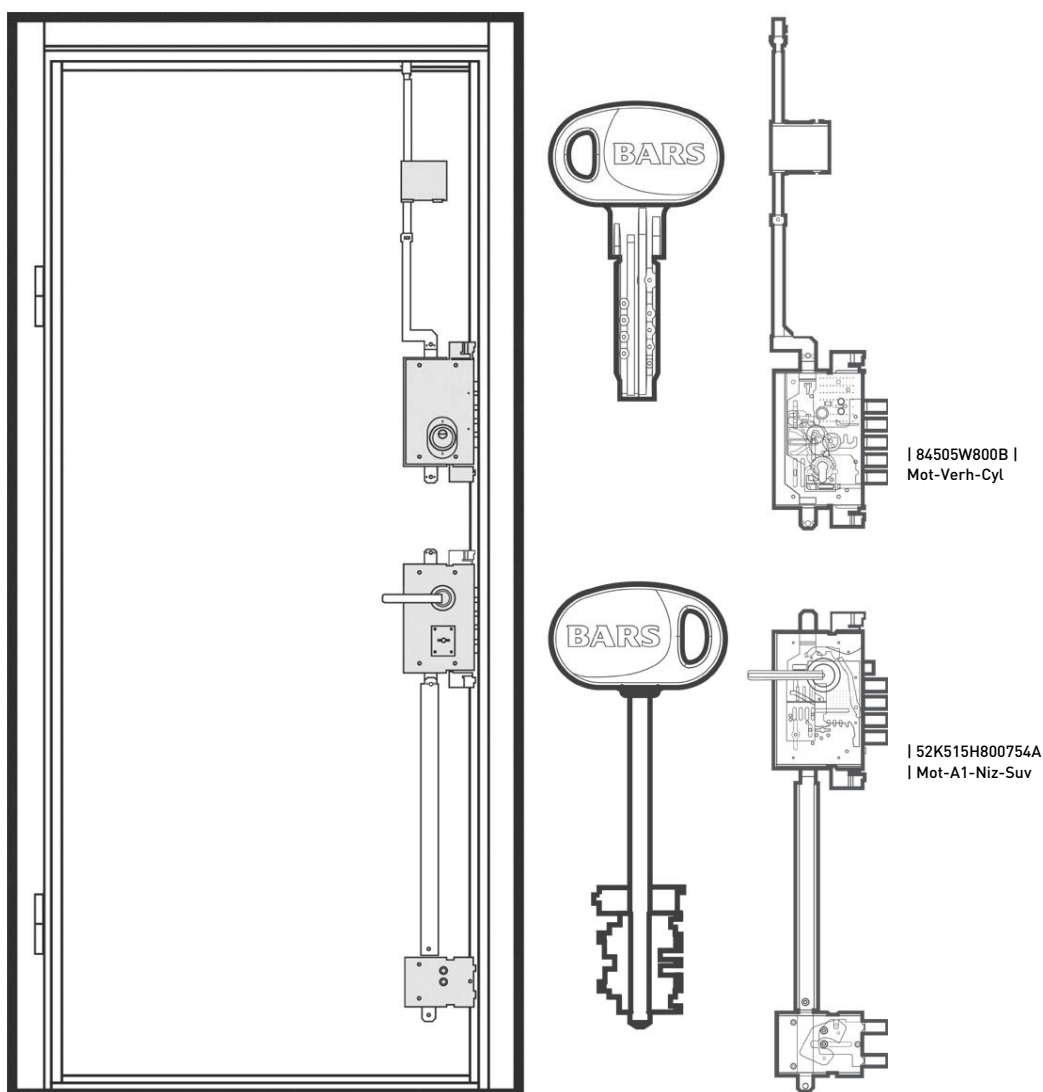

## Замковая система

Дверь BARS EVO II комплектация 06s N /наружное открывание.

BARS MOTTURA 52K515.Нижний сувальдный замок сейфового типа без функции перекодировки

BARS MOTTURA 84505W. Верхний цилиндровый замок сейфового типа