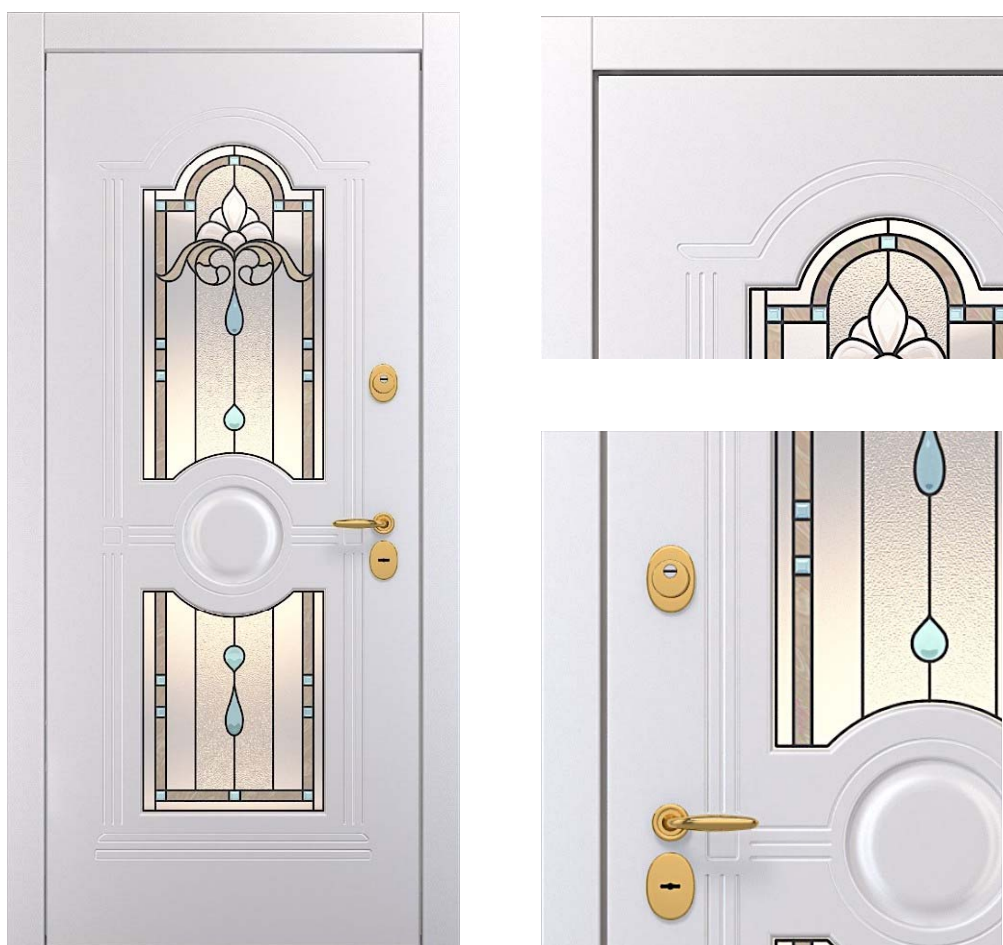

art.135 Villa SS [Вид внутри]

Дверь BARS EVO II комплектация 04./наружное открывание.

Высота двери 2100 мм. Ширина 900 мм. Дверь под проем 2115x930.

16 Villa-SS 135 X тип К T01 Alpin white | Снежно белый