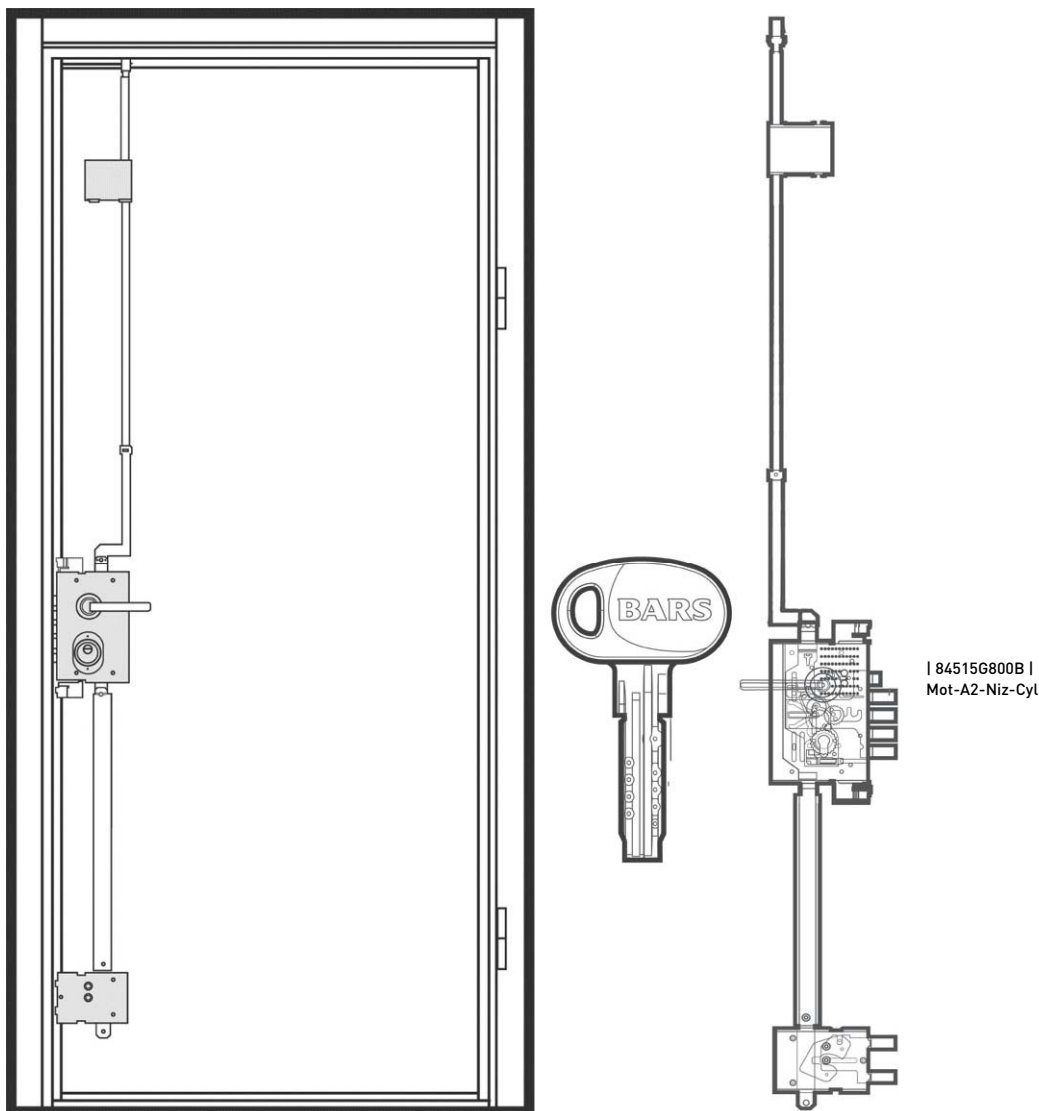

## art.135 Villa SS [Фурнитура]

Дверь BARS EVO II

Высота двери 2100 мм.

Ширина 900 мм. Дверь под проем 2115x930.

KUBA (хром-матовый)

| 84515G800B | Mot-A2-Niz-Cyl

## Замковая система

Дверь BARS EVO II

Высота двери 2100 мм.

Ширина 900 мм. Дверь под проем 2115x930.

BARS MOTTURA 84515. Нижний цилиндрический замок сейфового типа  
Бронезащита цилиндра Defender врезного типа  
Цилиндр BARS Champion C30, multi-pin, магнитный код, 5 кл., верт./ключ