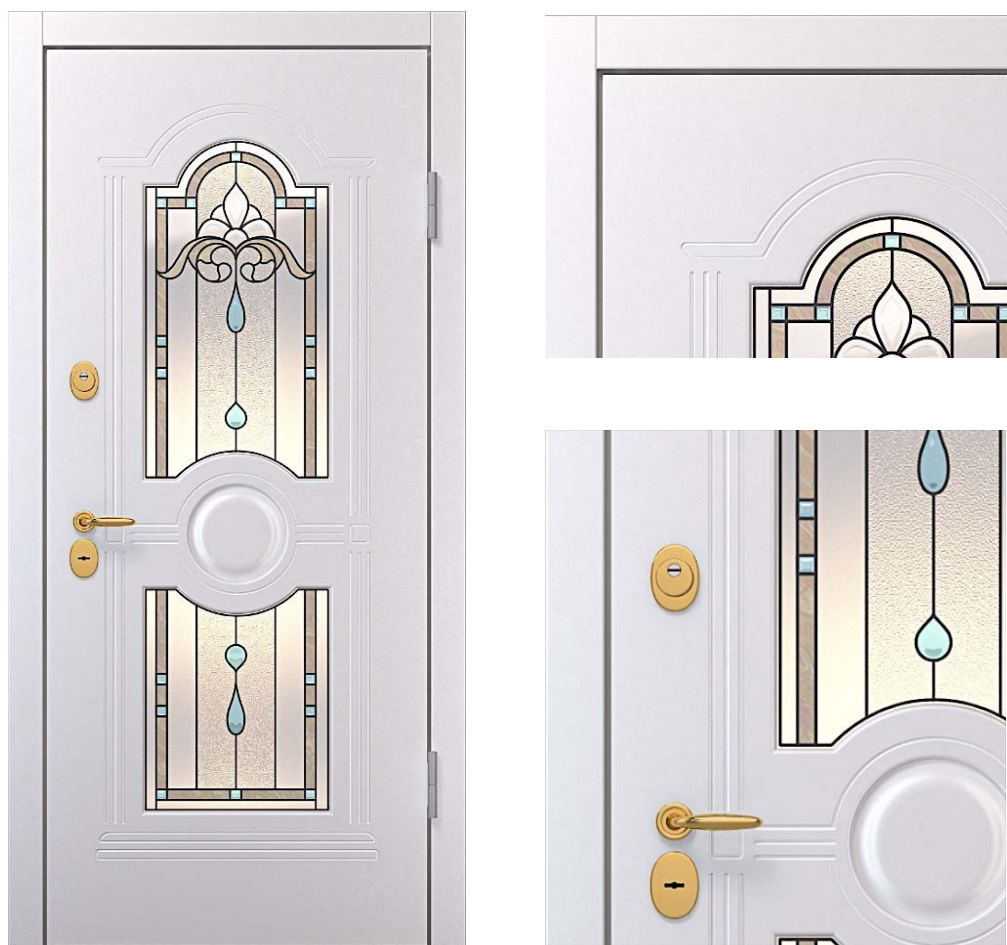

## Villa SS [Вид снаружи]

Дверь BARS EVO II комплектация 04/наружное открывание.

Высота двери 2100 мм. Ширина 900 мм. Дверь под проем 2115x930.

16 Villa-SS 135 X тип К T01 Alpin white | Снежно белый