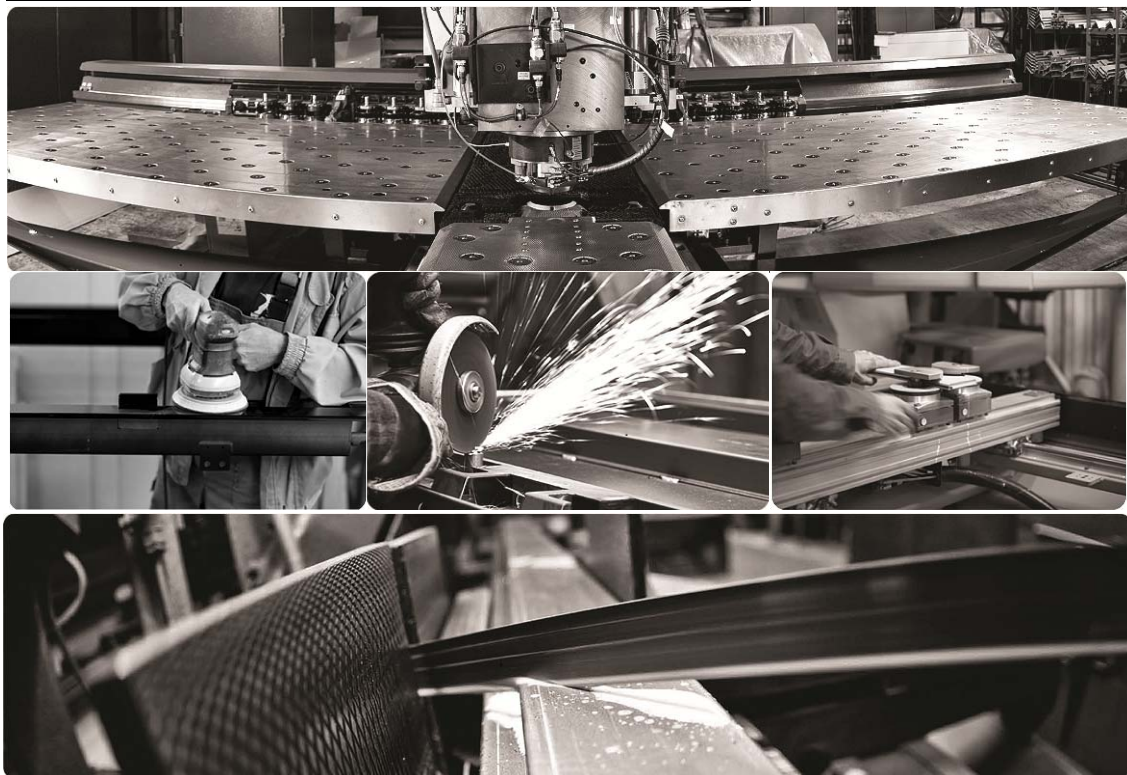

## Фабрика BARS

Российское подразделение компании BARS было открыто в 1995 году. Используя 100% европейскую технологию и оборудование, уже более 16 лет в России работает гибкое автоматизированное производство, которое включает в себя все циклы создания современных защитных дверей, от металлообработки до производства декоров.