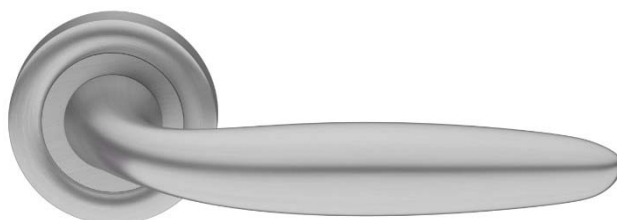

art.135 Villa SS [Фурнитура]

Дверь BARS EVO II

Высота двери 2100 мм.

Ширина 900 мм. Дверь под проем 2115x930.

KUBA (хром-матовый)