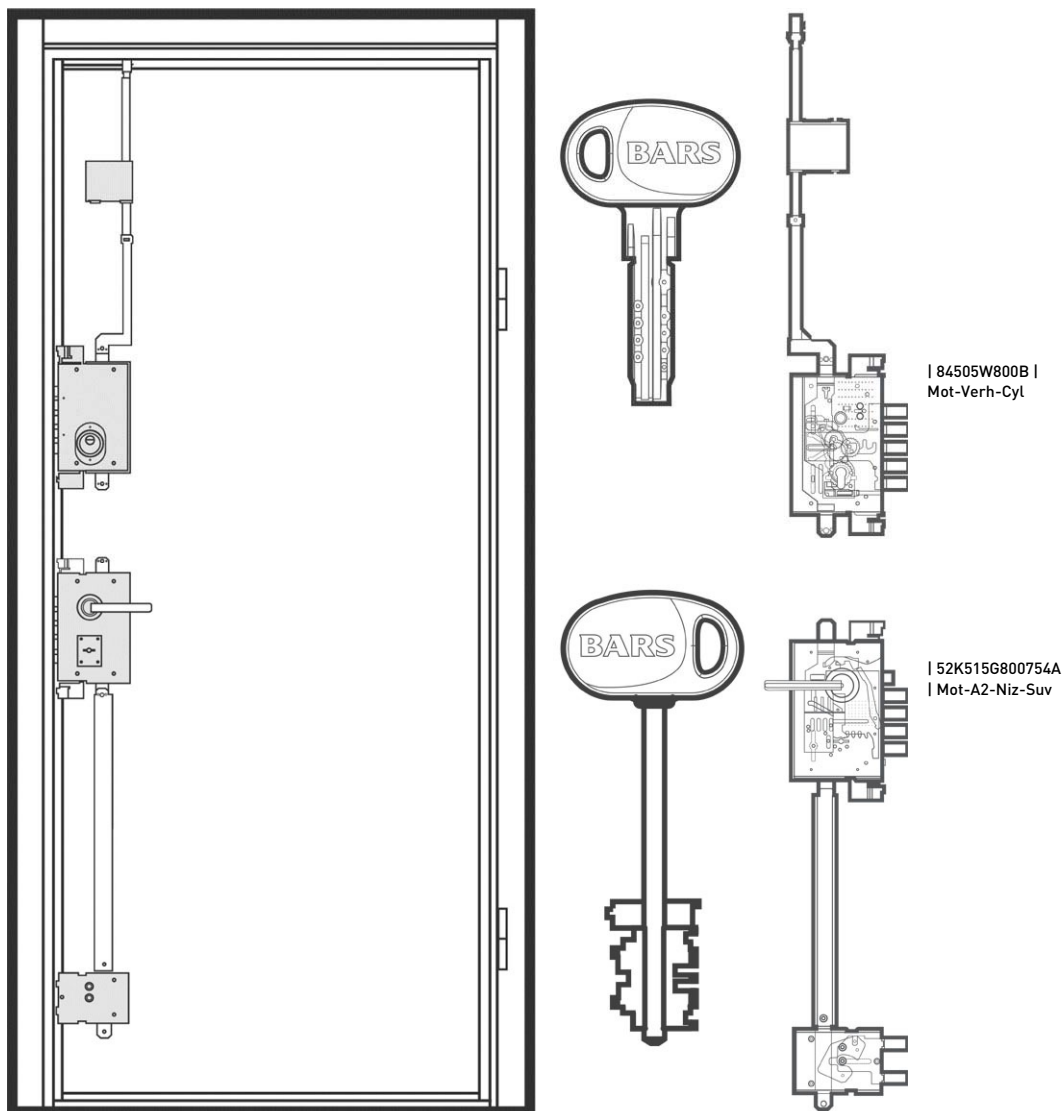

## art 012F-14 [Фурнитура]

Дверь BARS EVO II

Высота двери 2100 мм.

Ширина 900 мм. Дверь под проем 2115x930.

| 84505W800B | Mot-Verh-Cyl

ARCO (хром-матовый)

| 52K515G800754A | Mot-A2-Niz-Suv

## Замковая система

Дверь BARS EVO II

Высота двери 2100 мм.

Ширина 900 мм. Дверь под проем 2115x930.

BARS MOTTURA 52K515. Нижний сувальдный замок сейфового типа без функции перекодировки

BARS MOTTURA 84505W. Верхний цилиндрический замок сейфового типа