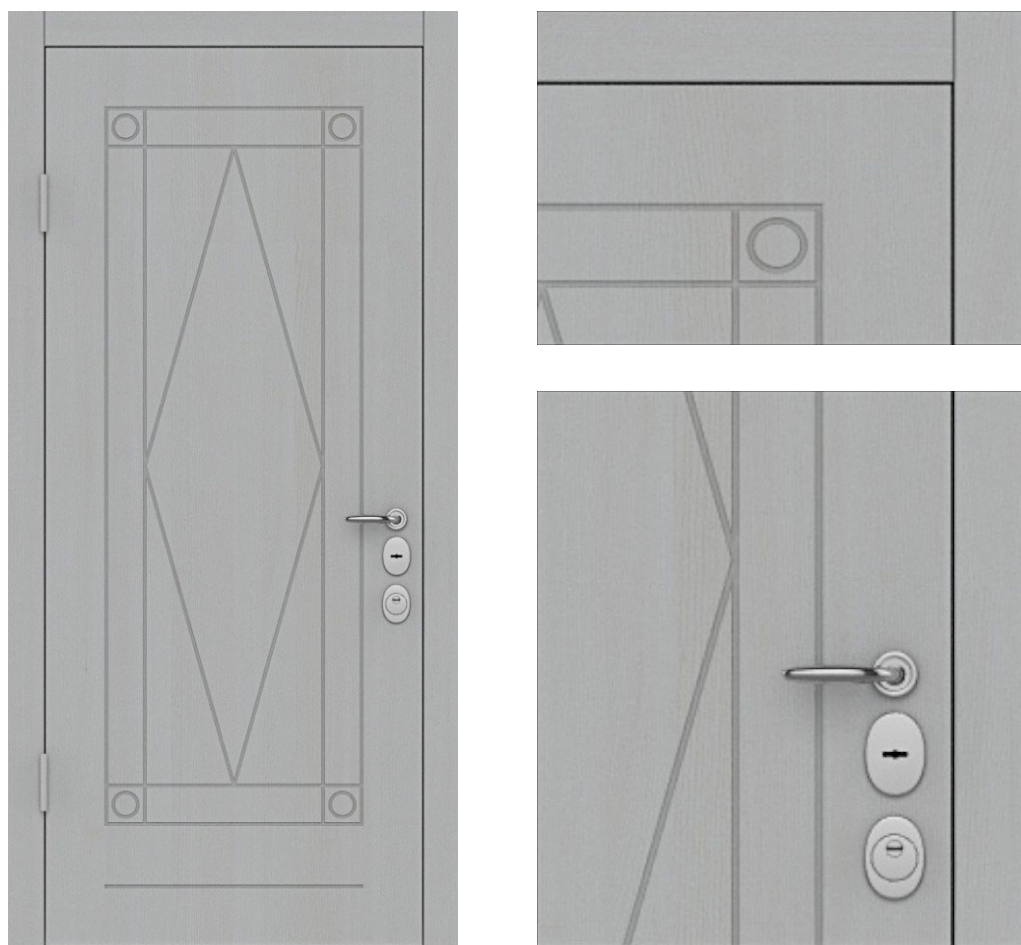

## 02063-20 [Вид снаружи]

Дверь BARS EVO II комплектация 05/наружное открывание.

Высота двери 2060 мм. Ширина 1000 мм. Дверь под проем 2075x1030.

16 Palitra-C M2 PVC F16 | Белый ясень тисненый