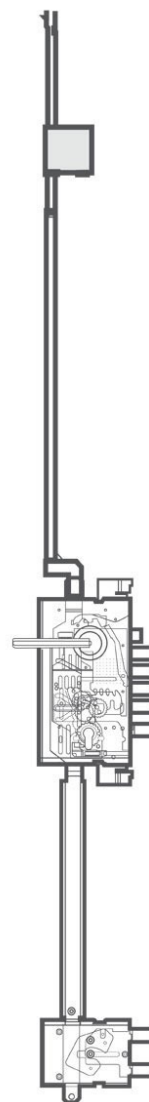

Замковая система

Дверь BARS EVO II

Высота двери 2060 мм.

Ширина 1000 мм. Дверь под проем 2075x1030

Цилиндр BARS Champion
C10, 5 кл, к/в
C10PCA754CC5 START
doors

Замок 54587TSMZ754A
врезной сувальдный
START doors

Замок 54587TSMZ754A

Цилиндр BARS Champion C10, 5 кл, к/в C10PCA754CC5