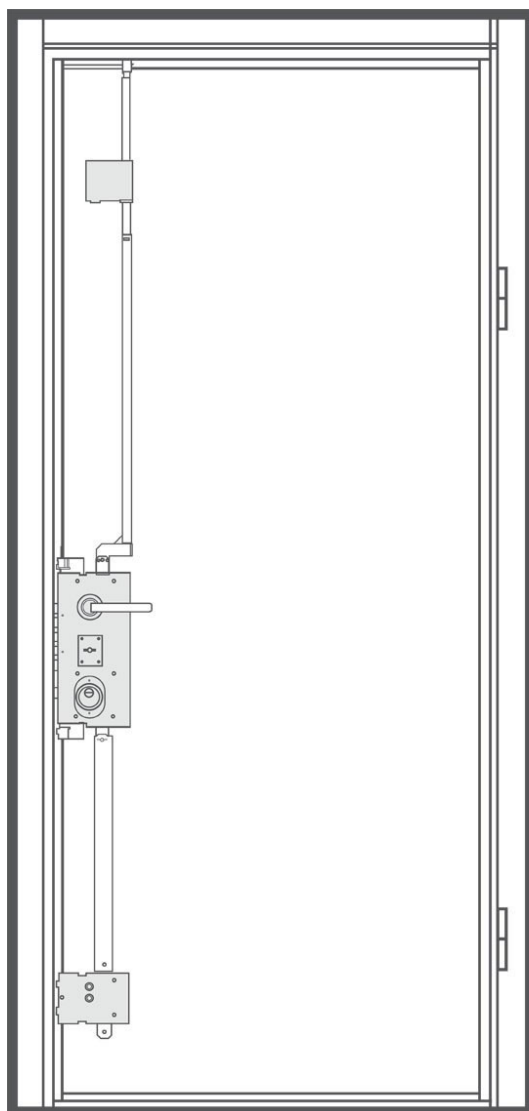

Замковая система

Дверь BARS EVO II

Высота двери 2060 мм.

Ширина 1000 мм. Дверь под проем 2075x1030

Цилиндр BARS Champion
C10, 5 кл, к/в
C10PCA754CC5 START
doors

Замок 54587TSMZ754A
врезной сувальдный
START doors

Замок 54587TSMZ754A

Цилиндр BARS Champion C10, 5 кл, к/в C10PCA754CC5