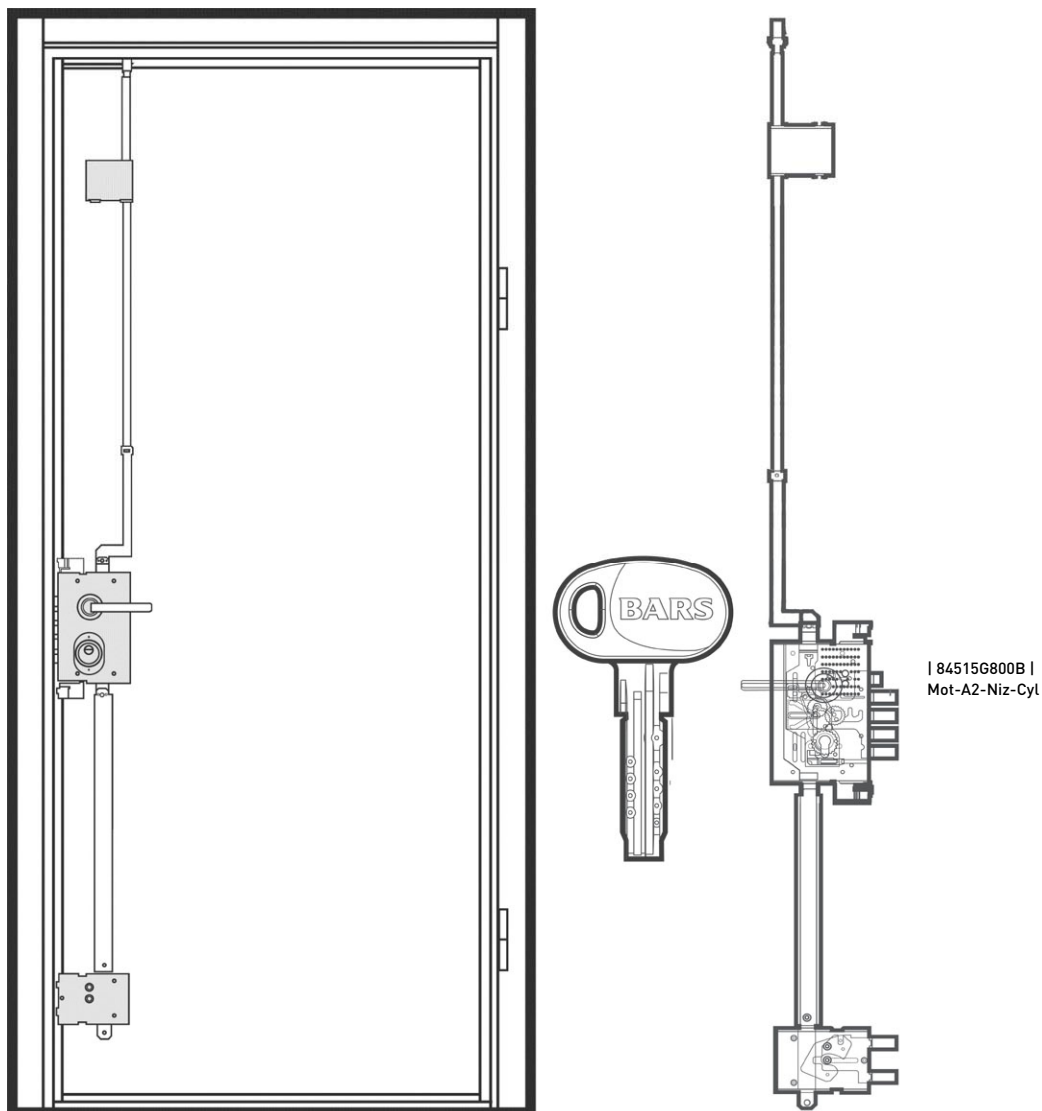

Высота двери 2100 мм. Ширина 900 мм. Дверь под проем 2115x930.

16 Vitro 100% массив WSL8M Орех светлый

Vitaro-100% [Вид внутри]

Дверь BARS EVO II комплектация 04./наружное открывание.

Высота двери 2100 мм. Ширина 900 мм. Дверь под проем 2115x930.

16 Гладкая под PVC F06 Орех классик | Classic walnut

Vitaro-100% [Фурнитура]

Дверь BARS EVO II

Высота двери 2100 мм.

Ширина 900 мм. Дверь под проем 2115x930.

KUBA (бронза)

| 84515G800B | Mot-A2-Niz-Cyl

Замковая система

Дверь BARS EVO II

Высота двери 2100 мм.

Ширина 900 мм. Дверь под проем 2115x930.

BARS MOTTURA 84515. Нижний цилиндрический замок сейфового типа
Бронезащита цилиндра Defender врезного типа
Цилиндр BARS Champion C30, multi-pin, магнитный код, 5 кл., верт./ключ