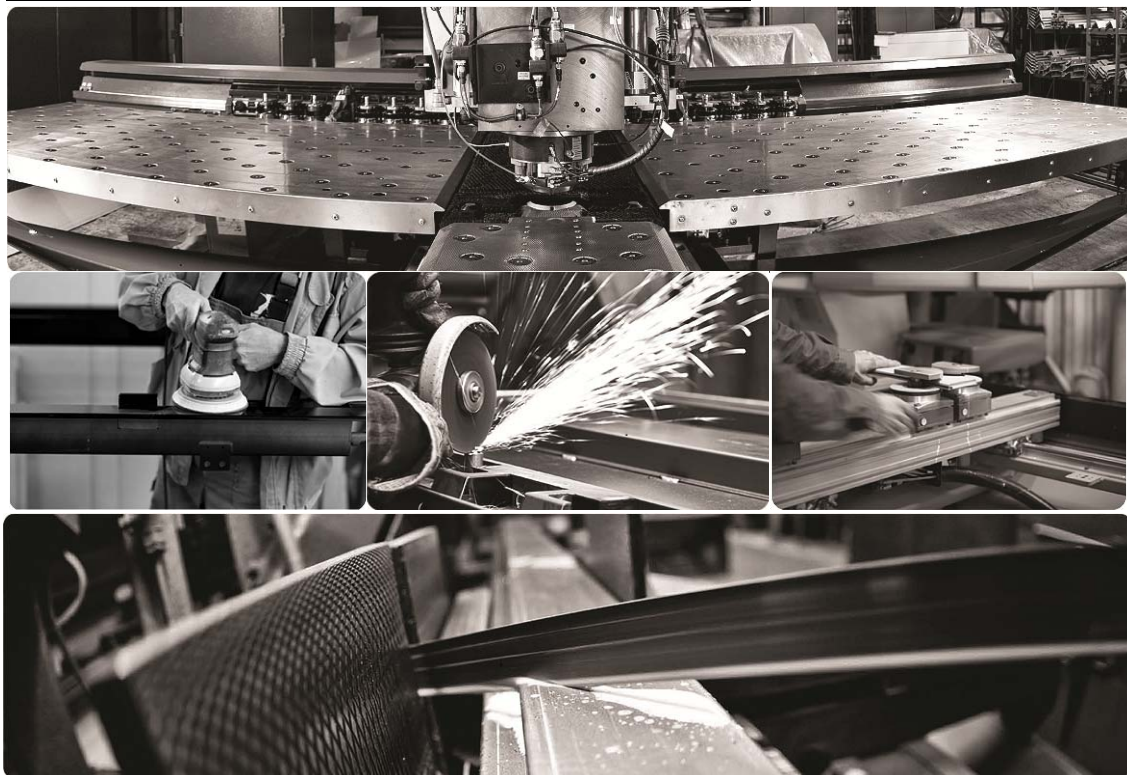

Телефон заказчика: Тел. +7 926 135-48-86

Фабрика BARS

Российское подразделение компании BARS было открыто в 1995 году. Используя 100% европейскую технологию и оборудование, уже более 16 лет в России работает гибкое автоматизированное производство, которое включает в себя все циклы создания современных защитных дверей, от металлообработки до производства декоров.