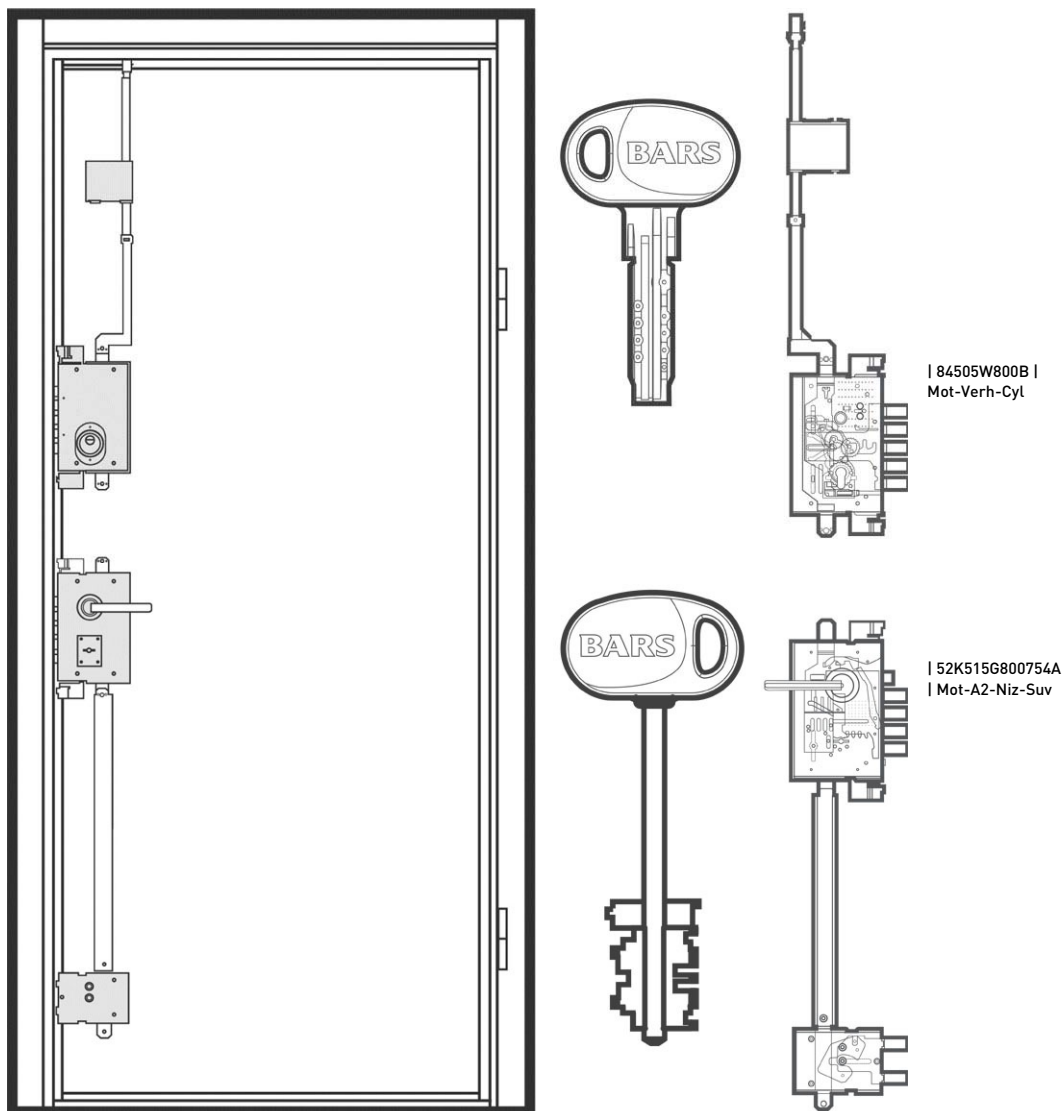

## art 126 ELISE [Фурнитура]

Дверь BARS EVO II  
Высота двери 2100 мм.  
Ширина 900 мм. Дверь под проем 2115x930.

| 84505W800B | Mot-Verh-Cyl

Sintesi 1300 хром матовый

| 52K515G800754A | Mot-A2-Niz-Suv

## Замковая система

Дверь BARS EVO II

Высота двери 2100 мм.

Ширина 900 мм. Дверь под проем 2115x930.

BARS MOTTURA 84505W. Верхний цилиндрический замок сейфового типа  
BARS MOTTURA 52K515. Нижний сувальдный замок сейфового типа без функции перекодировки  
Бронезащита цилиндра Defender врезного типа  
Цилиндр BARS Champion C30, multi-pin, магнитный код, 5 кл., верт./ключ