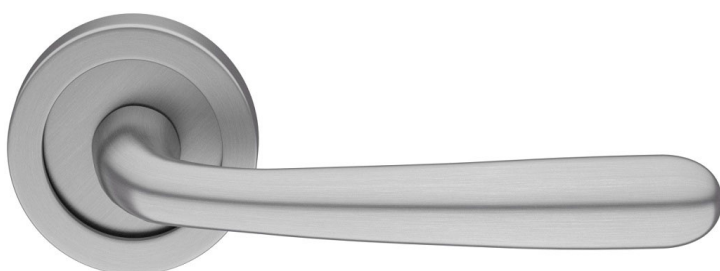

Дверь BARS EVO II комплектация 05./наружное открывание.

Высота двери 2080 мм. Ширина 880 мм. Дверь под проем 2095x910.

16 Carina X PVC F11 | Дуб Дорато

02066-20 [Фурнитура]

Дверь BARS EVO II

Высота двери 2080 мм.

Ширина 880 мм. Дверь под проем 2095x910.

Ручка Garda (хром матовый)

Замок 54587TSMMZ754A врезной сувальдный START doors

Цилиндр BARS Champion C10, 5 кл, к/в C10PCA754CC5 START doors

Замковая система

Дверь BARS EVO II

Высота двери 2080 мм.

Ширина 880 мм. Дверь под проем 2095x910

Бронезащита цилиндра Defender врезного типа

Замок 54587TSMZ754A

Цилиндр BARS Champion C10, 5 кл, к/в C10PCA754CC5

Опции 02066-20

Стоимость:

Дверь BARS EVO-II 05 | A2 - П 2080x880