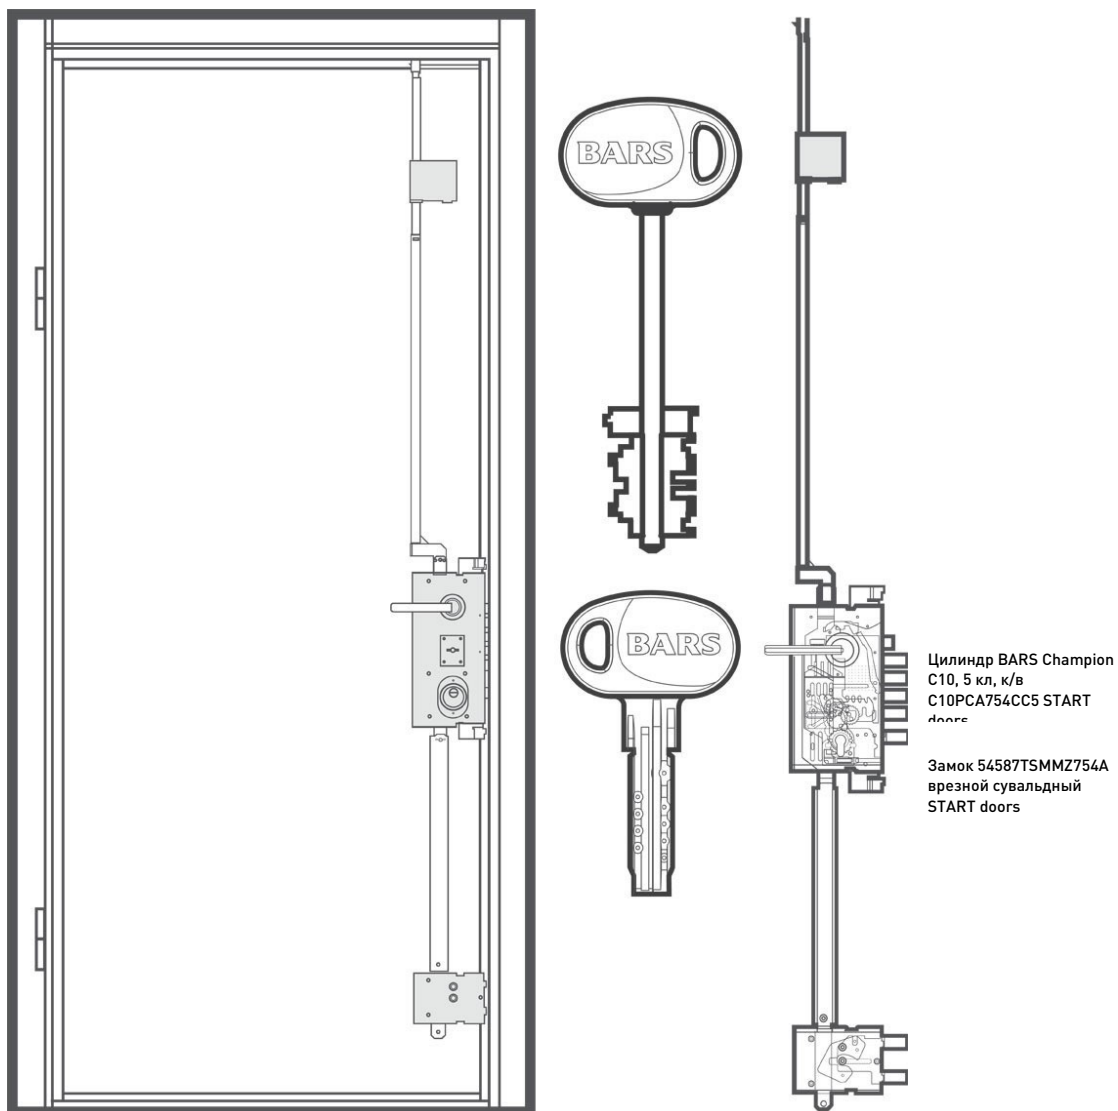

Высота двери 2080 мм.

Ширина 880 мм. Дверь под проем 2095x910

Бронезащита цилиндра Defender врезного типа

Замок 54587TSMZ754A

Цилиндр BARS Champion C10, 5 кл, к/в C10PCA754CC5

Опции 02066-20

Стоимость:

Дверь BARS EVO-II 05 | A2 - П 2080x880