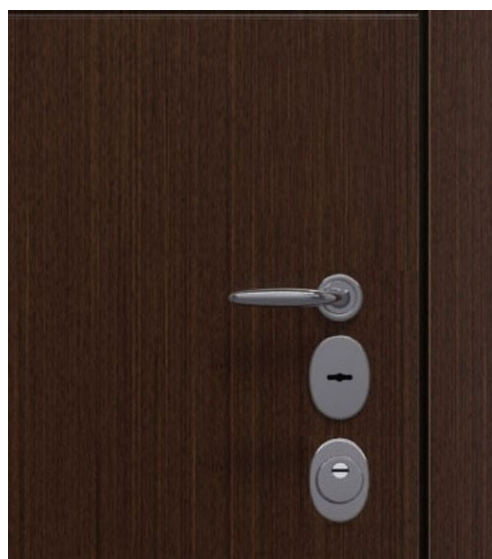

## 02058-20 [Вид снаружи]

Дверь BARS EVO II комплектация 05/наружное открывание.

Высота двери 2080 мм. Ширина 960 мм. Дверь под проем 2095x990.

16 Square-R M2 PVC F05 | Венге