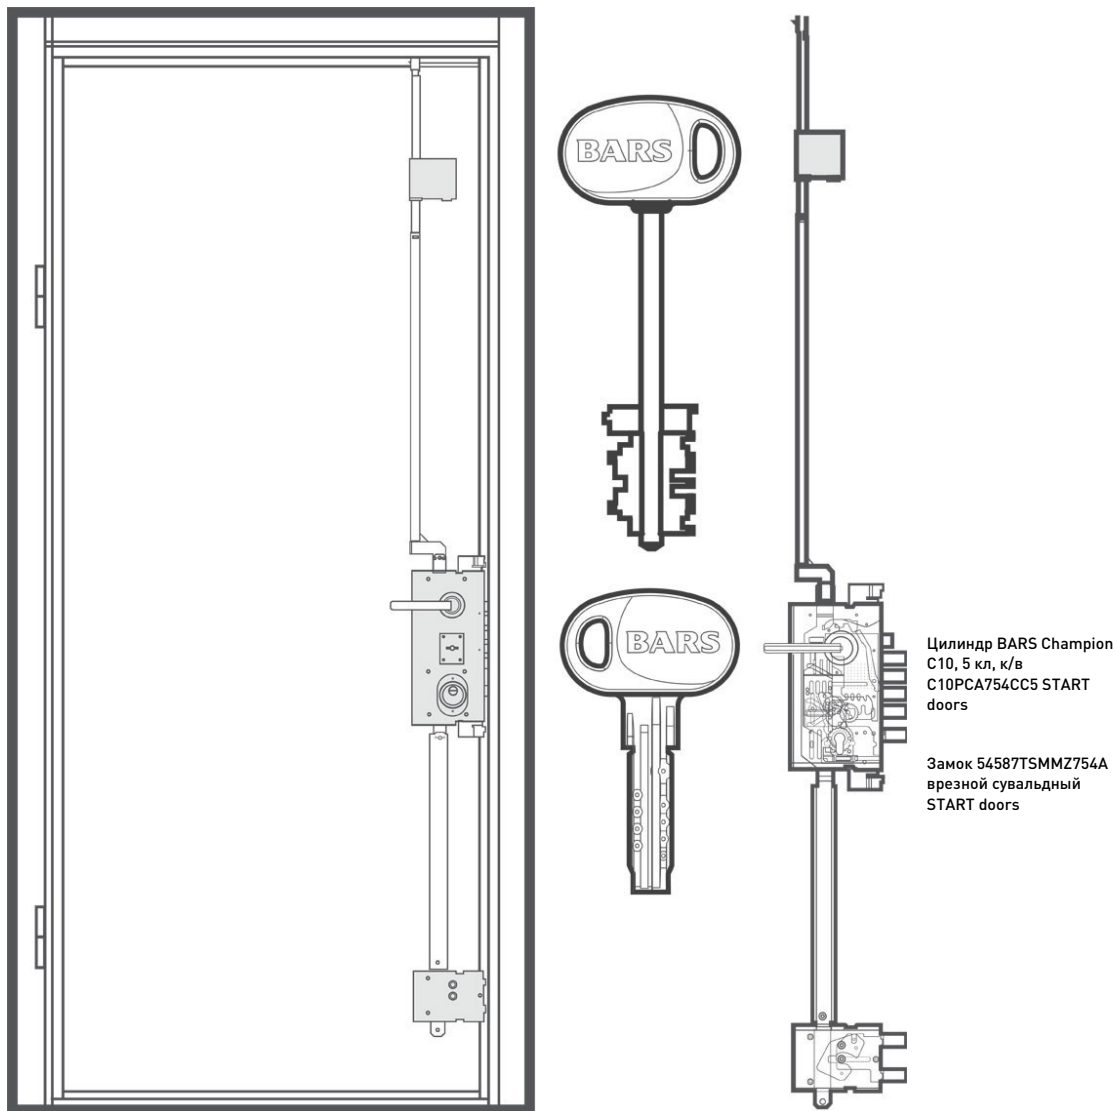

## 02058-20 [Фурнитура]

Дверь BARS EVO II

Высота двери 2080 мм.

Ширина 960 мм. Дверь под проем 2095x990.

Ручка Garda (золото)

Замок 54587TSMMZ754A врезной сувальдный START doors

Цилиндр BARS Champion C10, 5 кл, к/в C10PCA754CC5  
START doors

## Замковая система

Дверь BARS EVO II

Высота двери 2080 мм.

Ширина 960 мм. Дверь под проем 2095x990

Бронезащита цилиндра Defender врезного типа

Замок 54587TSMZ754A

Цилиндр BARS Champion C10, 5 кл, к/в C10PCA754CC5