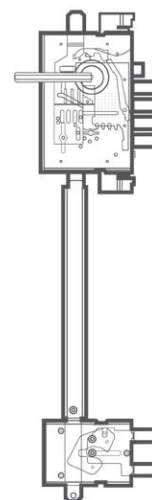

Высота двери 2100 мм. Ширина 900 мм. Дверь под проем 2115x930.

16 В-13 100% массив МА20М Мосса | MS03G Gold metallic- патина-глянец + червотчины

art. 057КП-14 [Вид внутри]

Дверь BARS EVO II комплектация ./наружное открывание.

Высота двери 2100 мм. Ширина 900 мм. Дверь под проем 2115x930.

16 Темный дуб | Dark oak L04

art. 057КП-14 [Фурнитура]

Дверь BARS EVO II

Высота двери 2100 мм.

Ширина 900 мм. Дверь под проем 2115x930.

| 84505W800B | Mot-Verh-Cyl

KUBA (золото)

| 52K515G800754A | Mot-A2-Niz-Suv

Замковая система

Дверь BARS EVO II

Высота двери 2100 мм.

Ширина 900 мм. Дверь под проем 2115x930.

| 84505W800B |
Mot-Verh-Cyl

| 52K515G800754A |
Mot-A2-Niz-Suv

BARS MOTTURA 52K515. Нижний сувальдный замок сейфового типа без функции перекодировки

BARS MOTTURA 84505W. Верхний цилиндрический замок сейфового типа

Бронезащита цилиндра Defender врезного типа

Цилиндр BARS Champion C30, multi-pin, магнитный код, 5 кл., верт./ключ