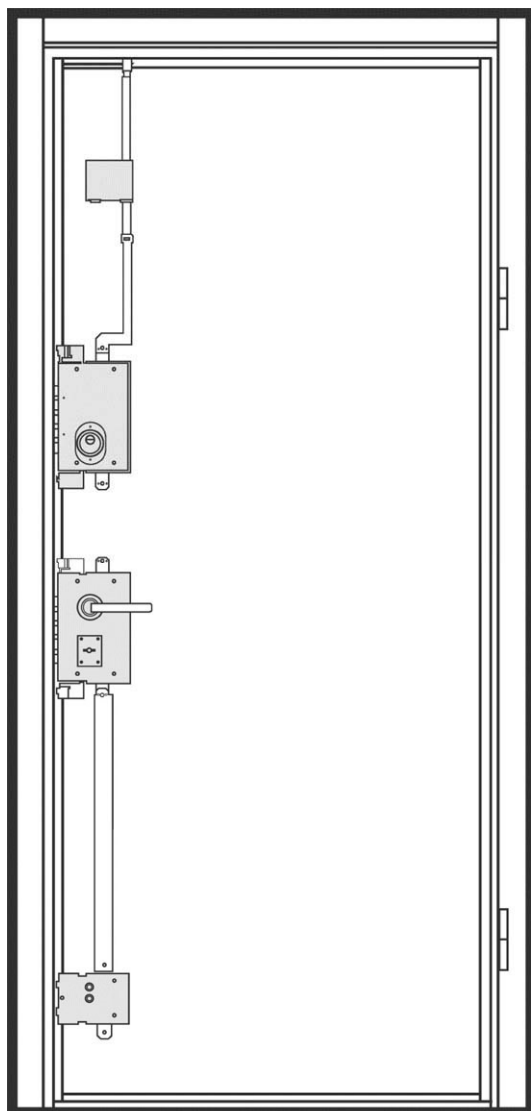

Высота двери 2100 мм. Ширина 900 мм. Дверь под проем 2115x930.

16 В-13 100% массив МА20М Мосса | MS03G Gold metallic- патина-глянец + червотчины

art. 057КП-14 [Вид внутри]

Дверь BARS EVO II комплектация ./наружное открывание.

Высота двери 2100 мм. Ширина 900 мм. Дверь под проем 2115x930.

16 Темный дуб | Dark oak L04

art. 057КП-14 [Фурнитура]

Дверь BARS EVO II

Высота двери 2100 мм.

Ширина 900 мм. Дверь под проем 2115x930.

| 84505W800B | Mot-Verh-Cyl

KUBA (золото)

| 52K515G800754A | Mot-A2-Niz-Suv

Замковая система

Дверь BARS EVO II

Высота двери 2100 мм.

Ширина 900 мм. Дверь под проем 2115x930.

| 84505W800B |
Mot-Verh-Cyl

| 52K515G800754A |
Mot-A2-Niz-Suv