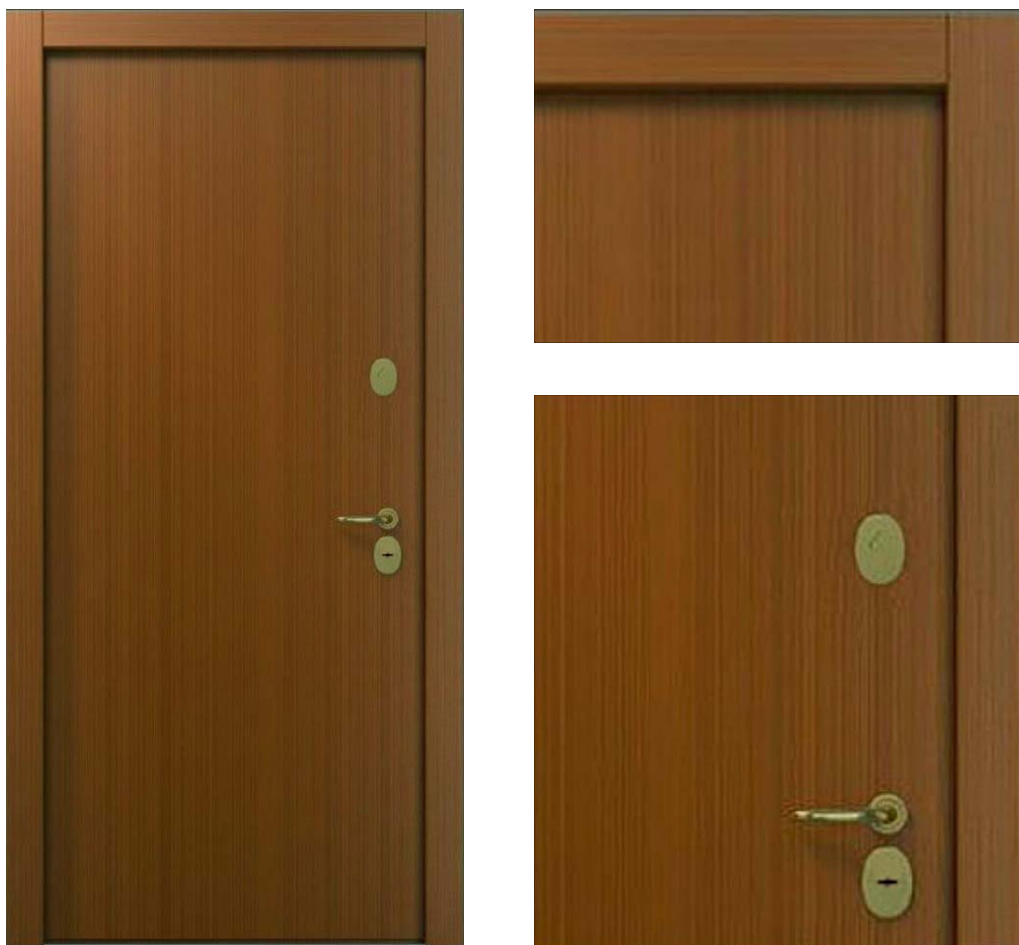

art. 057КП-14 [Вид внутри]

Дверь BARS EVO II комплектация ./наружное открывание.

Высота двери 2100 мм. Ширина 900 мм. Дверь под проем 2115x930.

16 Темный дуб | Dark oak L04