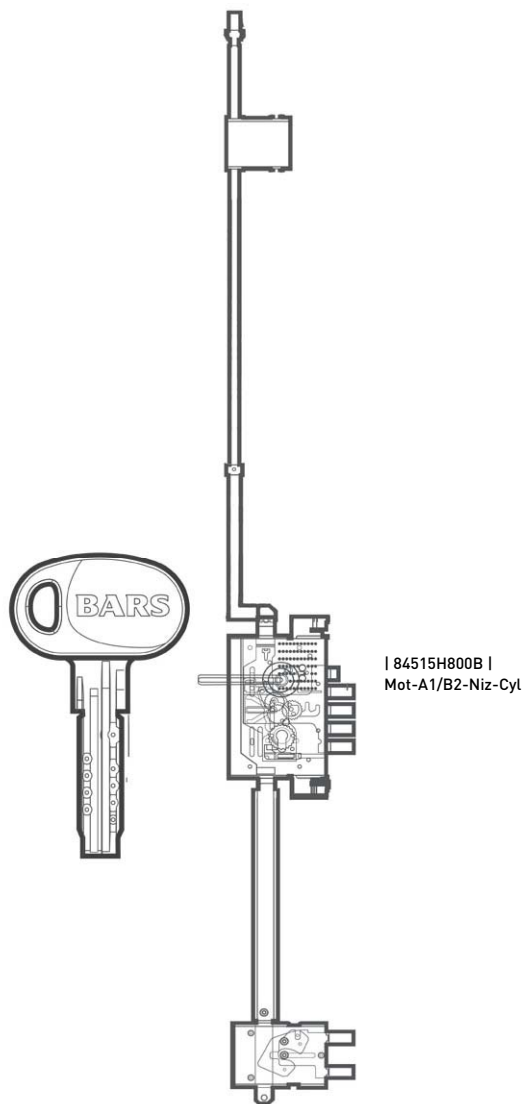

Дверь BARS EVO II комплектация 04/наружное открывание.

Высота двери 2100 мм. Ширина 900 мм. Дверь под проем 2115x930.

16 Classica elite X тип К MA06G Alpin white | Снежно белый

КР Classika [Вид внутри]

Дверь BARS EVO II комплектация 04./наружное открывание.

Высота двери 2100 мм. Ширина 900 мм. Дверь под проем 2115x930.

16 Темный дуб | Dark oak L04

КР Classika [Фурнитура]

Дверь BARS EVO II

Высота двери 2100 мм.

Ширина 900 мм. Дверь под проем 2115x930.

KUBA (золото)

| 84515H800B | Mot-A1/B2-Niz-Cyl

Замковая система

Дверь BARS EVO II

Высота двери 2100 мм.

Ширина 900 мм. Дверь под проем 2115x930.

BARS MOTTURA 84515. Нижний цилиндрический замок сейфового типа
Бронезащита цилиндра Defender врезного типа
Цилиндр BARS Champion C30, multi-pin, магнитный код, 5 кл., ключ./ключ