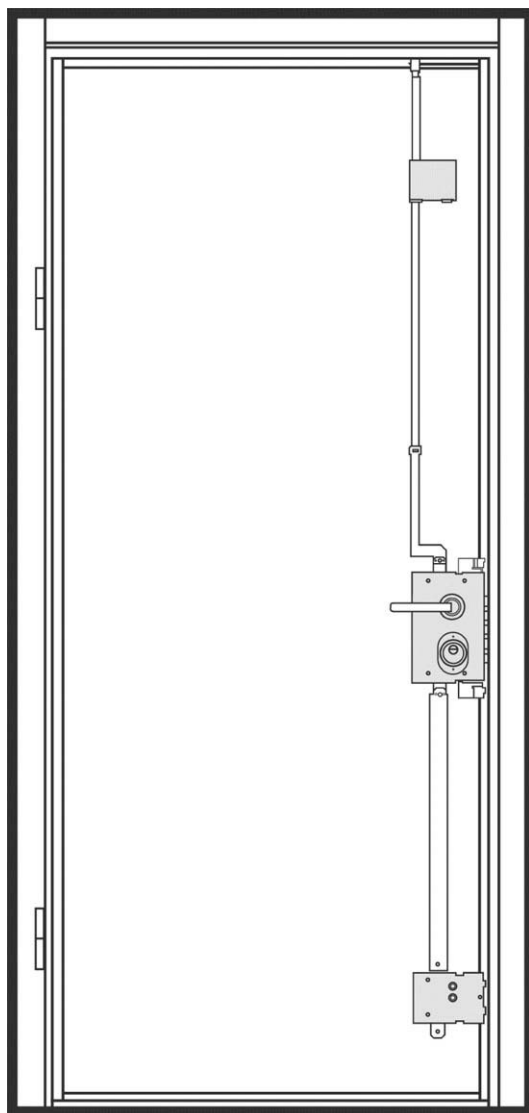

Дверь BARS EVO II комплектация 04/наружное открывание.

Высота двери 2100 мм. Ширина 900 мм. Дверь под проем 2115x930.

16 Classica elite X тип К MA06G Alpin white | Снежно белый

КР Classika [Вид внутри]

Дверь BARS EVO II комплектация 04./наружное открывание.

Высота двери 2100 мм. Ширина 900 мм. Дверь под проем 2115x930.

16 Темный дуб | Dark oak L04

КР Classika [Фурнитура]

Дверь BARS EVO II

Высота двери 2100 мм.

Ширина 900 мм. Дверь под проем 2115x930.

KUBA (золото)

| 84515H800B | Mot-A1/B2-Niz-Cyl

Замковая система

Дверь BARS EVO II

Высота двери 2100 мм.

Ширина 900 мм. Дверь под проем 2115x930.

BARS MOTTURA 84515. Нижний цилиндрический замок сейфового типа
Бронезащита цилиндра Defender врезного типа
Цилиндр BARS Champion C30, multi-pin, магнитный код, 5 кл., ключ./ключ