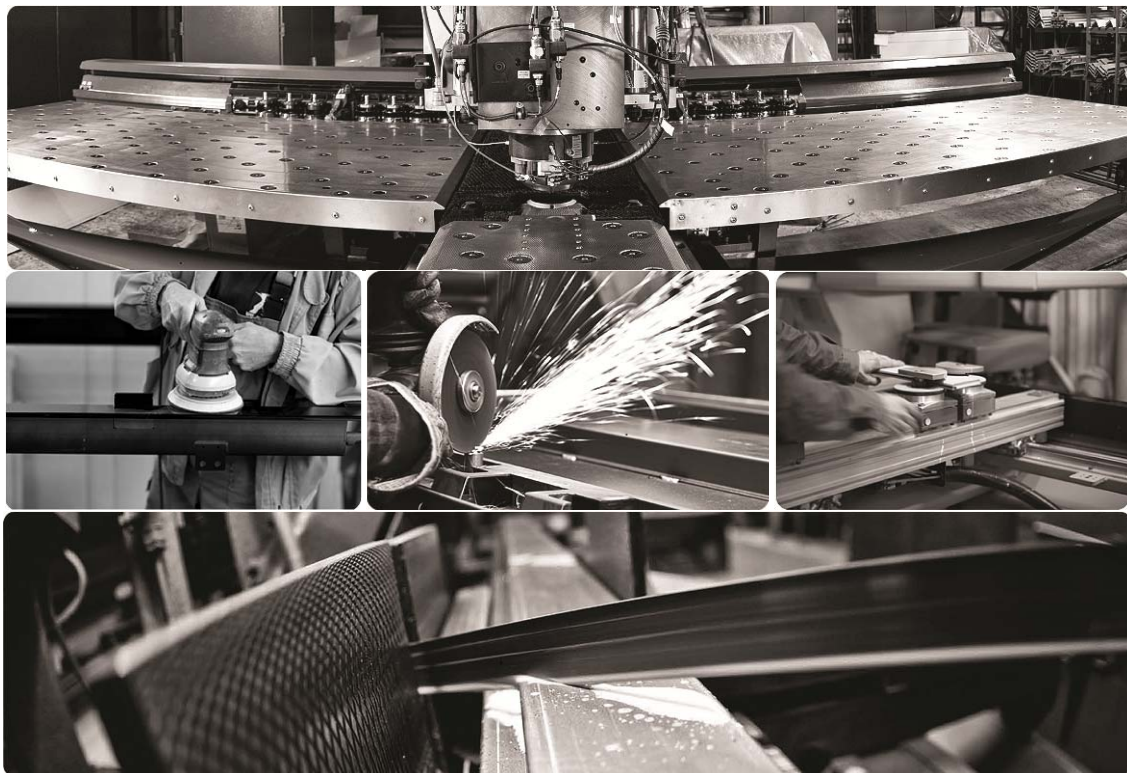

Российское подразделение компании BARS было открыто в 1995 году. Используя 100% европейскую технологию и оборудование, уже более 20 лет в России работает гибкое автоматизированное производство, которое включает в себя все циклы создания современных защитных дверей, от металлообработки до производства декоров.