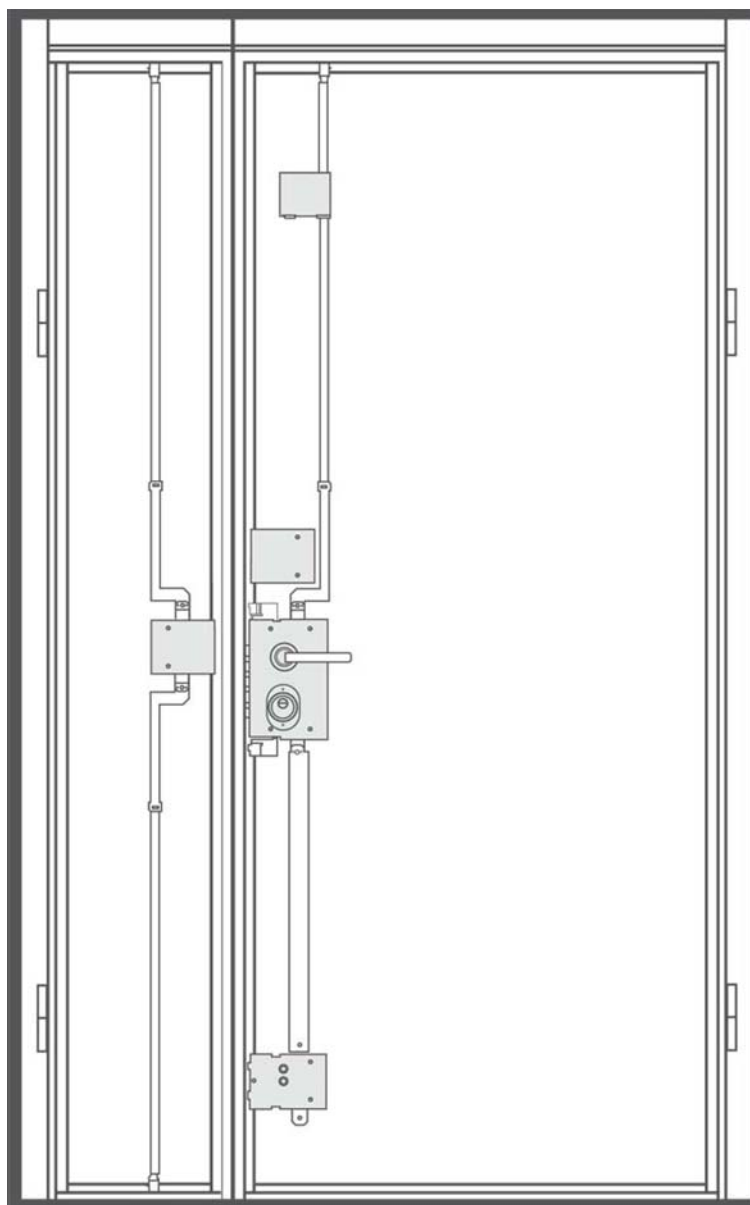

Дверь BARS EVO II комплектация 04./наружное открывание.

Высота двери 2080 мм. Ширина 1420 мм. Дверь под проем 2095x1450.

16 XB B-12-SSKv GRAFF X тип К с багетом T02 Brown | Коричневый

GRAFF [Фурнитура]

Дверь BARS EVO II

Высота двери 2080 мм.

Ширина 1420 мм. Дверь под проем 2095x1450.

Ручка KUBA (бронза)

84515G800B | Mot-A2-Niz-Cyl

Замковая система

Дверь BARS EVO II

Высота двери 2080 мм.

Ширина 1420 мм. Дверь под проем 2095x1450