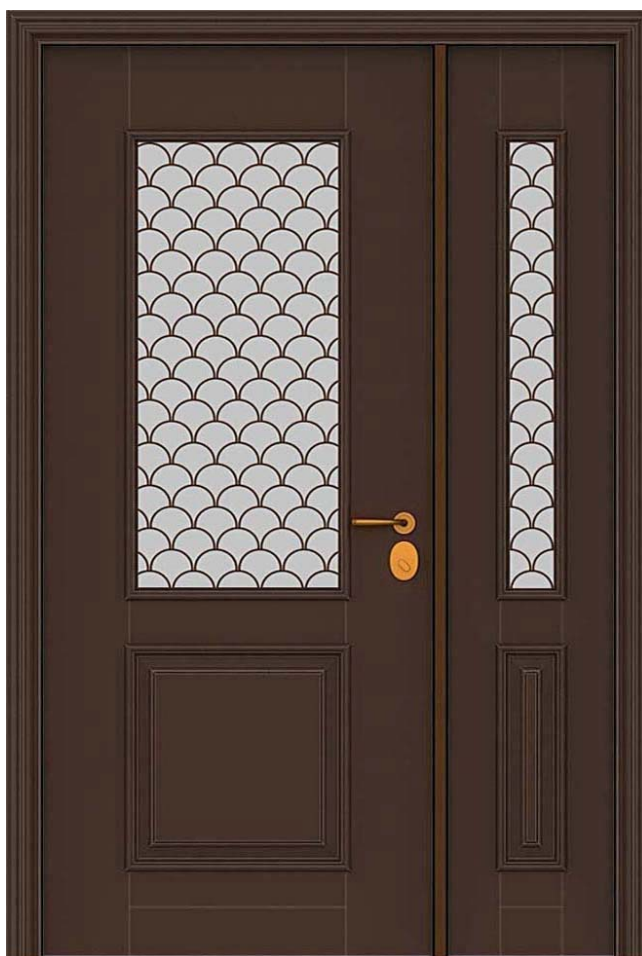

GRAFF [Вид внутри]

Дверь BARS EVO II комплектация 04./наружное открывание.

Высота двери 2080 мм. Ширина 1420 мм. Дверь под проем 2095x1450.

16 XB B-12-SSKv GRAFF X тип К с багетом T02 Brown | Коричневый