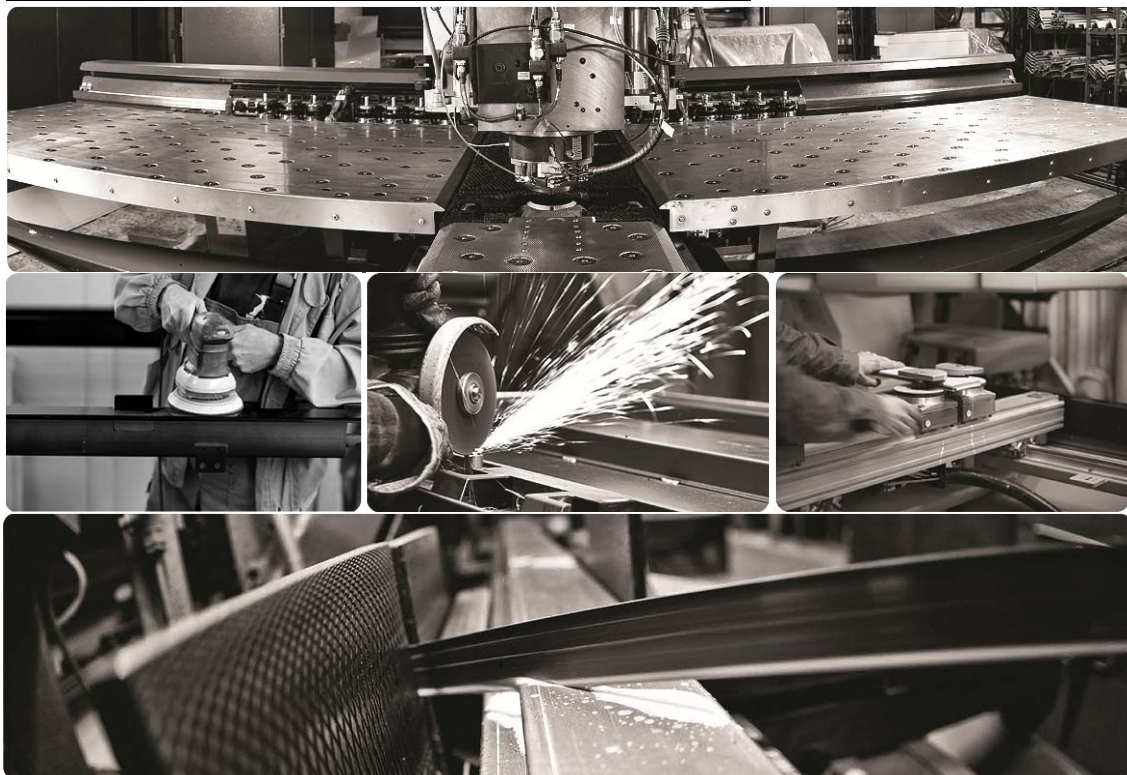

Действительно до: Оплата до:

Срок изготовления – обычно 5 рабочих дней

Отв. Исполнитель BARS: Шуклин Михаил

Телефон Исполнителя: +7 (495) 737-74-65 доб. 2407

E-mail: M.Y.Shuklin@staldveri.ru

Фабрика BARS

Российское подразделение компании BARS было открыто в 1995 году. Используя 100% европейскую технологию и оборудование, уже более 20 лет в России работает гибкое автоматизированное производство, которое включает в себя все циклы создания современных защитных дверей, от металлообработки до производства декоров.