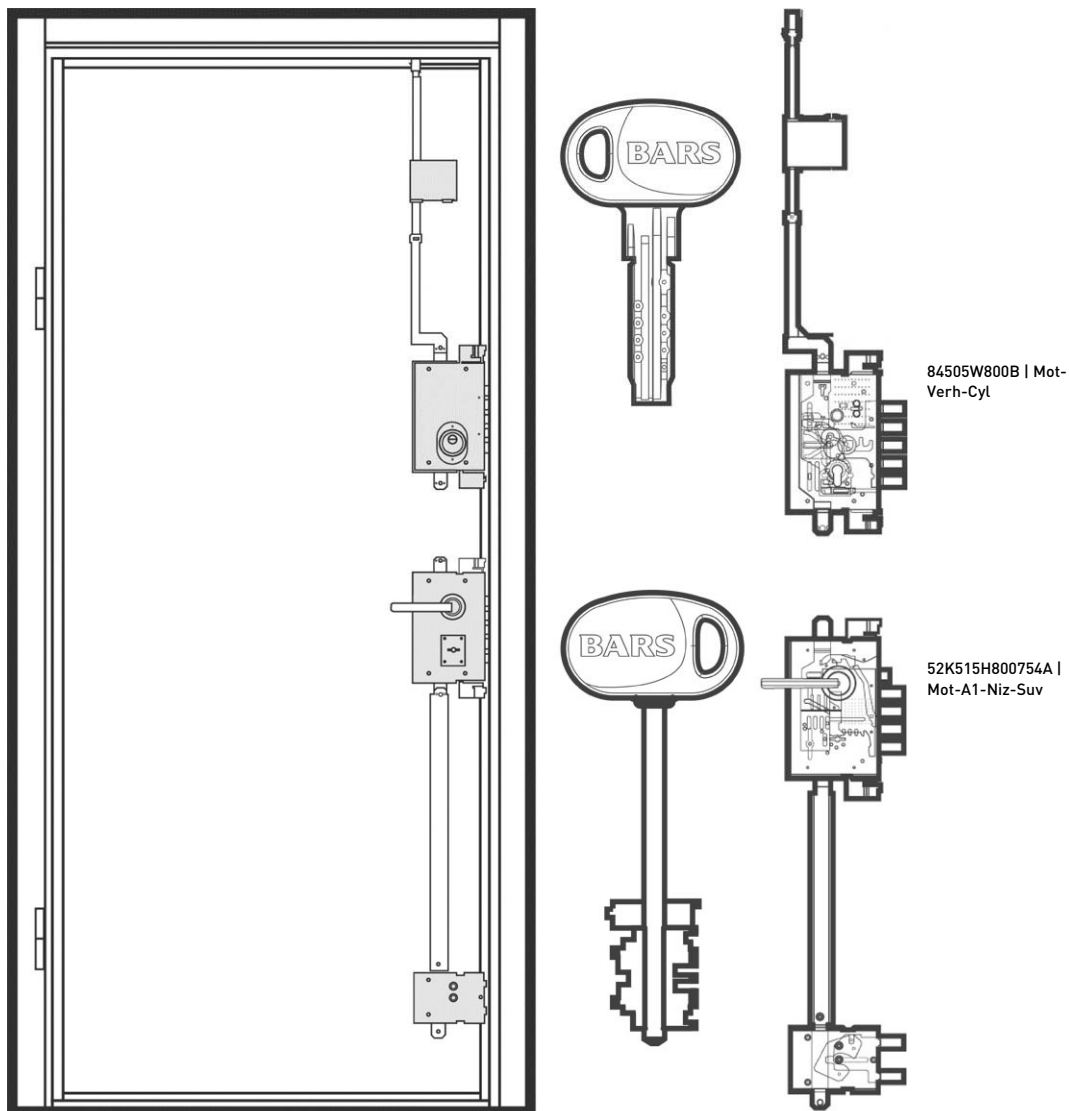

Salvador-A [Вид снаружи]

Дверь BARS EVO II комплектация 06/наружное открывание.
Исполнение по 1 классу взломостойкости ГОСТ Р51224-98 и Р51113-97
«Банковские двери и защитные двери»
Высота двери 2080 мм. Ширина 960 мм. Дверь под проем 2095x990.

16 Salvador-A M2 PVC F02 Груша | Pear tree

Salvador-A [Вид внутри]

Дверь BARS EVO II комплектация 06./наружное открывание.
Исполнение по 1 классу взломостойкости ГОСТ Р51224-98 и Р51113-97
«Банковские двери и защитные двери»
Высота двери 2080 мм. Ширина 960 мм. Дверь под проем 2095x990.

16 Гладкая под PVC F02 Груша | Pear tree

Salvador-A [Фурнитура]

Дверь BARS EVO II

Высота двери 2080 мм.

Ширина 960 мм. Дверь под проем 2095x990.

84505W800B | Mot-Verh-Cyl

Ручка KUBA (золото)

52K515H800754A | Mot-A1-Niz-Suv

Замковая система

Дверь BARS EVO II

Высота двери 2080 мм.

Ширина 960 мм. Дверь под проем 2095x990

BARS MOTTURA 52K515. Нижний сувальдный замок сейфового типа без функции перекодировки

BARS MOTTURA 84505W. Верхний цилиндрический замок сейфового типа