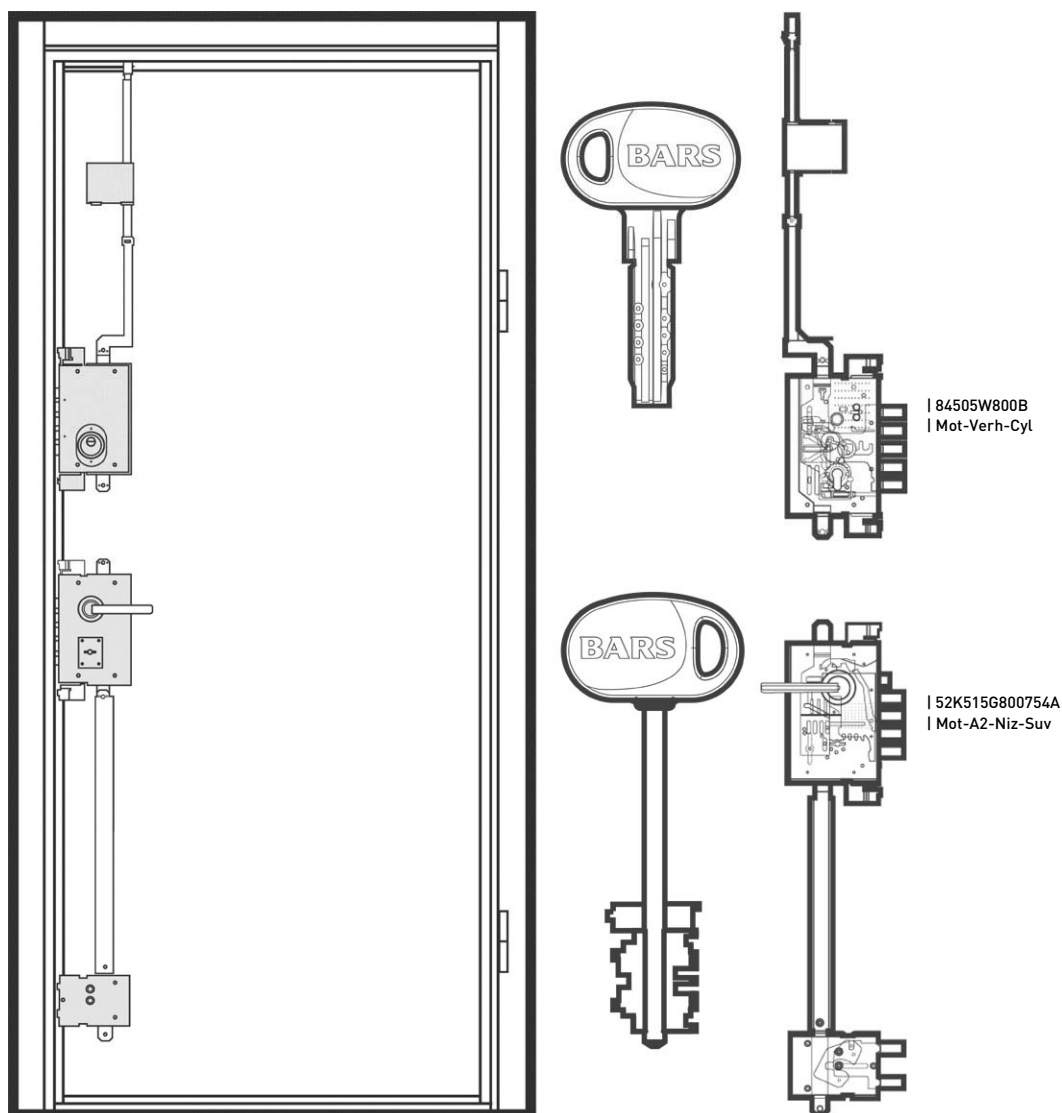

EVO-II 06s N [Фурнитура]

Дверь BARS EVO II комплектация 06s N /наружное открывание.

| 84505W800B | Mot-Verh-Cyl

| Kuba BR бронза

| 52K515G800754A | Mot-A2-Niz-Suv

Замковая система

Дверь BARS EVO II комплектация 06s N /наружное открывание.

BARS MOTTURA 52K515. Нижний сувальдный замок сейфового типа без функции перекодировки

BARS MOTTURA 84505W. Верхний цилиндрический замок сейфового типа

Бронезащита цилиндра Defender врезного типа

Цилиндр BARS Champion C30, multi-pin, магнитный код, 2+5 кл., верт./ключ