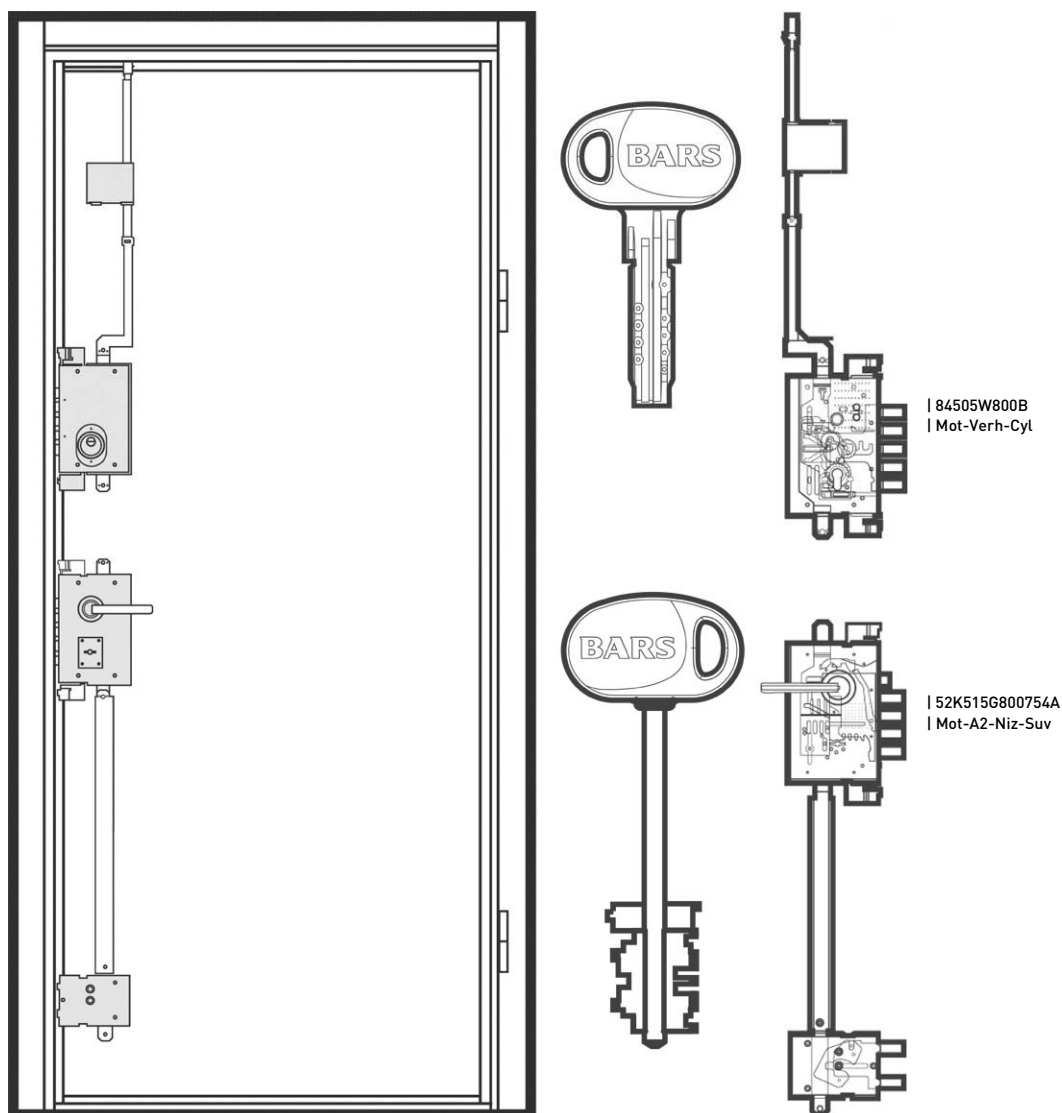

EVO-II 06s N [Фурнитура]

Дверь BARS EVO II комплектация 06s N /наружное открывание.

| 84505W800B | Mot-Verh-Cyl

| Trendy CR хром

| 52K515G800754A | Mot-A2-Niz-Suv

Замковая система

Дверь BARS EVO II комплектация 06s N /наружное открывание.

BARS MOTTURA 52K515. Нижний сувальдный замок сейфового типа без функции перекодировки

BARS MOTTURA 84505W. Верхний цилиндрический замок сейфового типа

Бронезащита цилиндра Defender врезного типа

Цилиндр BARS Champion C30, multi-pin, магнитный код, 2+5 кл., верт./ключ