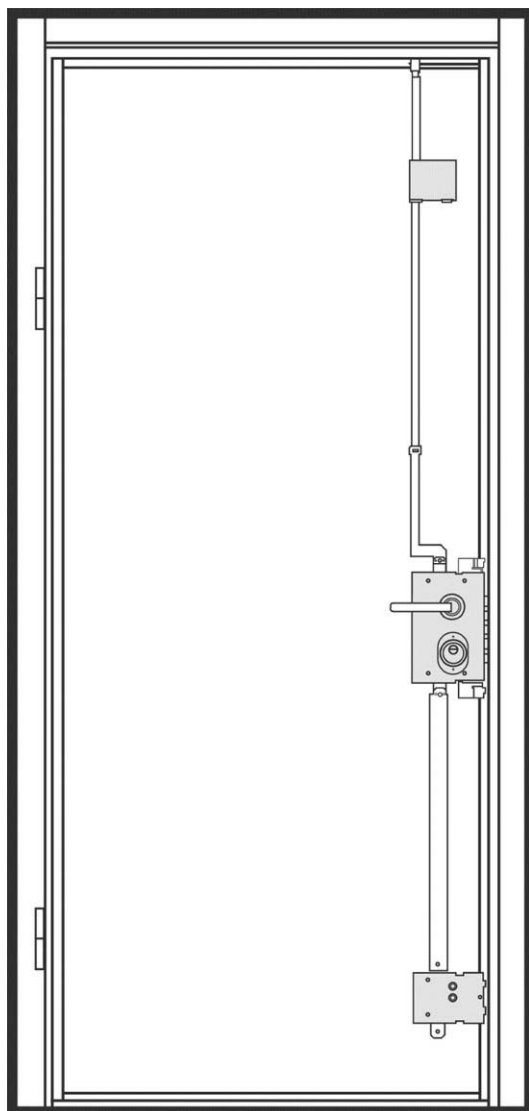

Высота двери 2100 мм. Ширина 900 мм. Дверь под проем 2115x930.

16 Vivat-3 100% массив WSD6M Дуб шоколадный | Oak chocolate

Vivat-3 WSD6M [Вид внутри]

Дверь BARS EVO II комплектация 04./наружное открывание.

Высота двери 2100 мм. Ширина 900 мм. Дверь под проем 2115x930.

16 Светлый дуб | Light oak L05

Vivat-3 WSD6M [Фурнитура]

Дверь BARS EVO II

Высота двери 2100 мм.

Ширина 900 мм. Дверь под проем 2115x930.

KUBA (золото)

| 84515H800B | Mot-A1/B2-Niz-Cyl

Замковая система

Дверь BARS EVO II

Высота двери 2100 мм.

Ширина 900 мм. Дверь под проем 2115x930

BARS MOTTURA 84515. Нижний цилиндрический замок сейфового типа
Бронезащита цилиндра Defender врезного типа
Цилиндр BARS Champion C30, multi-pin, магнитный код, 5 кл., верт./ключ