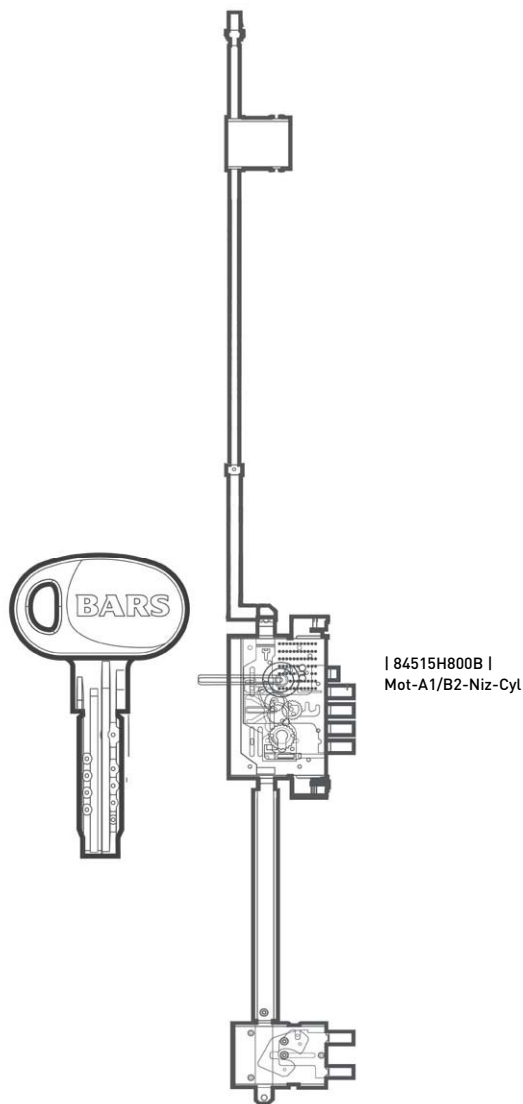

Высота двери 2100 мм. Ширина 900 мм. Дверь под проем 2115x930.

16 Vivat-3 100% массив WSD6M Дуб шоколадный | Oak chocolate

Vivat-3 WSD6M [Вид внутри]

Дверь BARS EVO II комплектация 04./наружное открывание.

Высота двери 2100 мм. Ширина 900 мм. Дверь под проем 2115x930.

16 Светлый дуб | Light oak L05

Vivat-3 WSD6M [Фурнитура]

Дверь BARS EVO II

Высота двери 2100 мм.

Ширина 900 мм. Дверь под проем 2115x930.

KUBA (золото)

| 84515H800B | Mot-A1/B2-Niz-Cyl

Замковая система

Дверь BARS EVO II

Высота двери 2100 мм.

Ширина 900 мм. Дверь под проем 2115x930

BARS MOTTURA 84515. Нижний цилиндрический замок сейфового типа
Бронезащита цилиндра Defender врезного типа
Цилиндр BARS Champion C30, multi-pin, магнитный код, 5 кл., верт./ключ