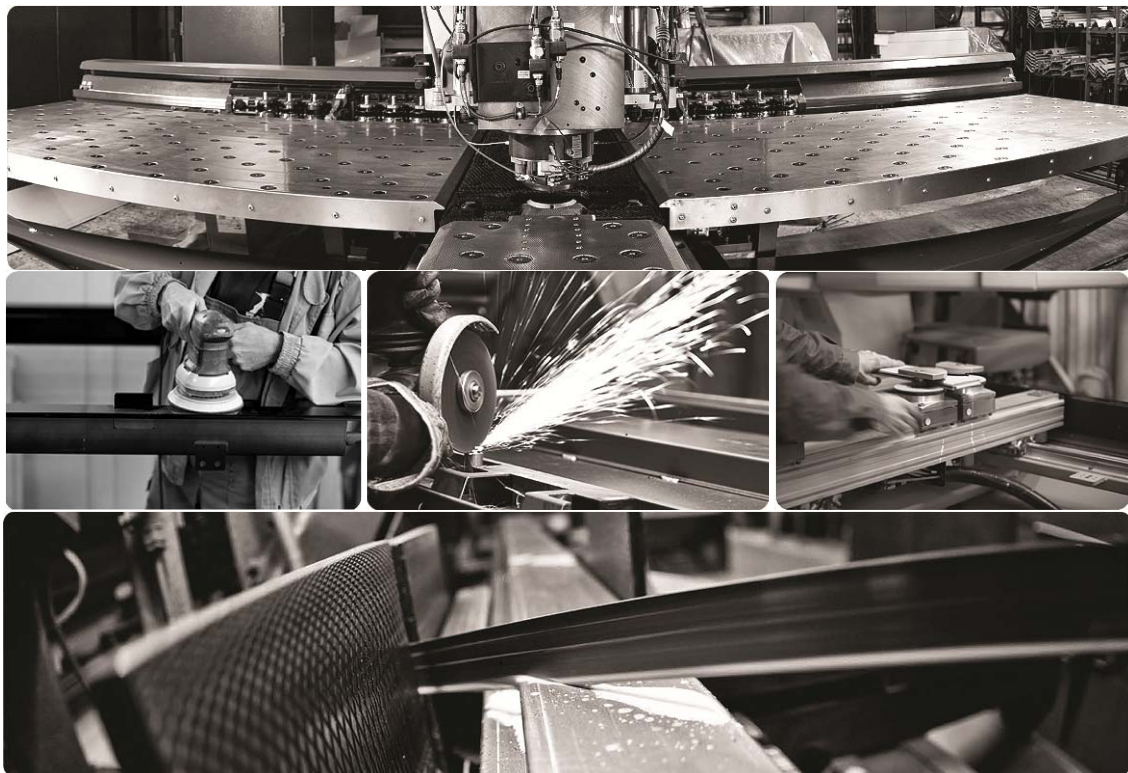

Действительно до: Оплата до:

Срок изготовления – обычно 5 рабочих дней

Отв. Исполнитель BARS: Урожаев Павел

Телефон Исполнителя: +7 (495) 737-74-65 доб. 2401

E-mail: P.Urogaev@staldveri.ru

Фабрика BARS

Российское подразделение компании BARS было открыто в 1995 году. Используя 100% европейскую технологию и оборудование, уже более 20 лет в России работает гибкое автоматизированное производство, которое включает в себя все циклы создания современных защитных дверей, от металлообработки до производства декоров.