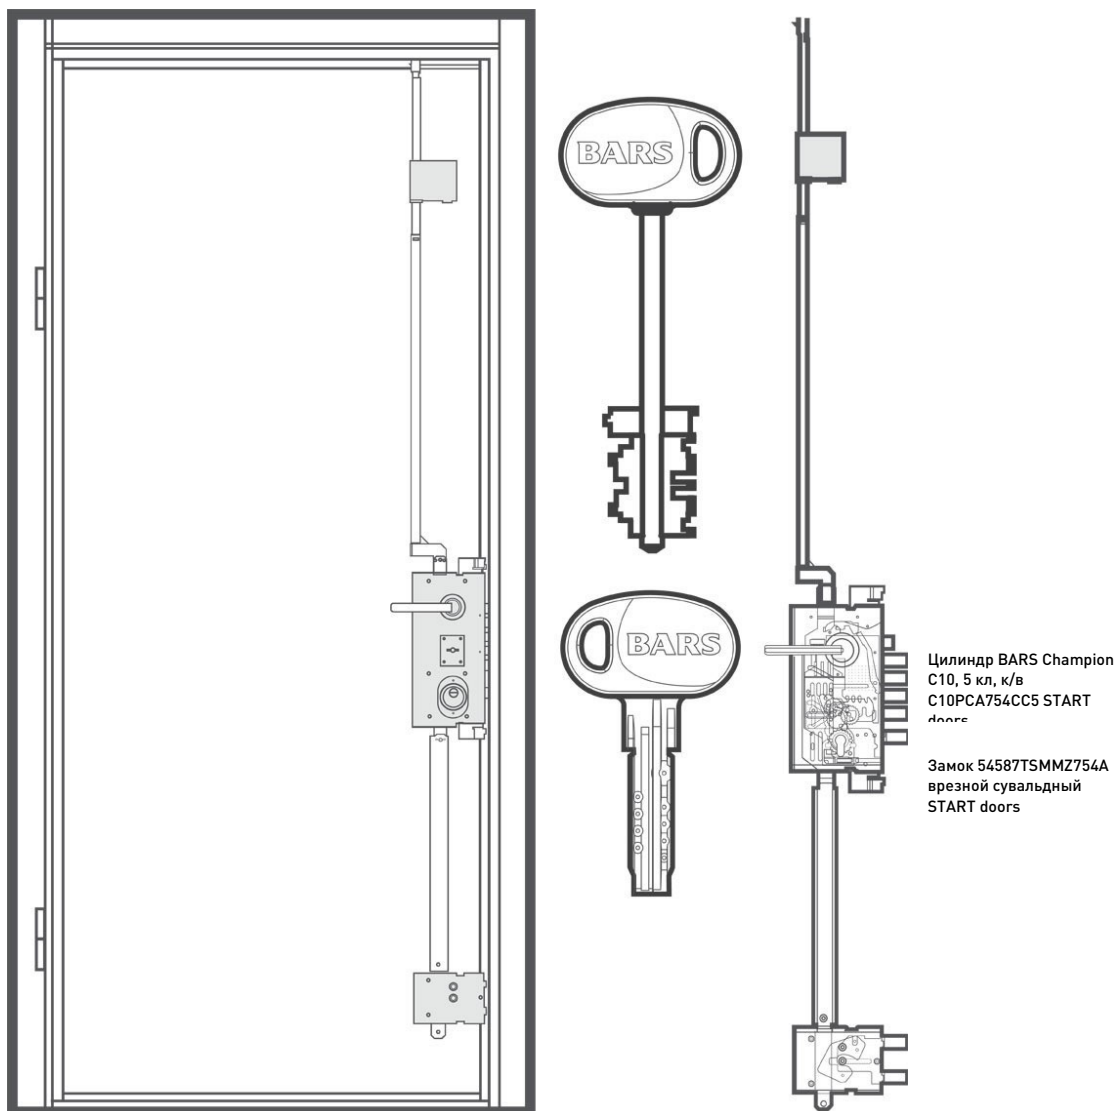

## 02065-20 [Фурнитура]

Дверь BARS EVO II

Высота двери 2100 мм.

Ширина 880 мм. Дверь под проем 2115x910.

Ручка Garda (золото)

Замок 54587TSMMZ754A врезной сувальдный START doors

Цилиндр BARS Champion C10, 5 кл, к/в C10PCA754CC5  
START doors

## Замковая система

Дверь BARS EVO II

Высота двери 2100 мм.

Ширина 880 мм. Дверь под проем 2115x910

Бронезащита цилиндра Defender врезного типа

Замок 54587TSMZ754A

Цилиндр BARS Champion C10, 5 кл, к/в C10PCA754CC5