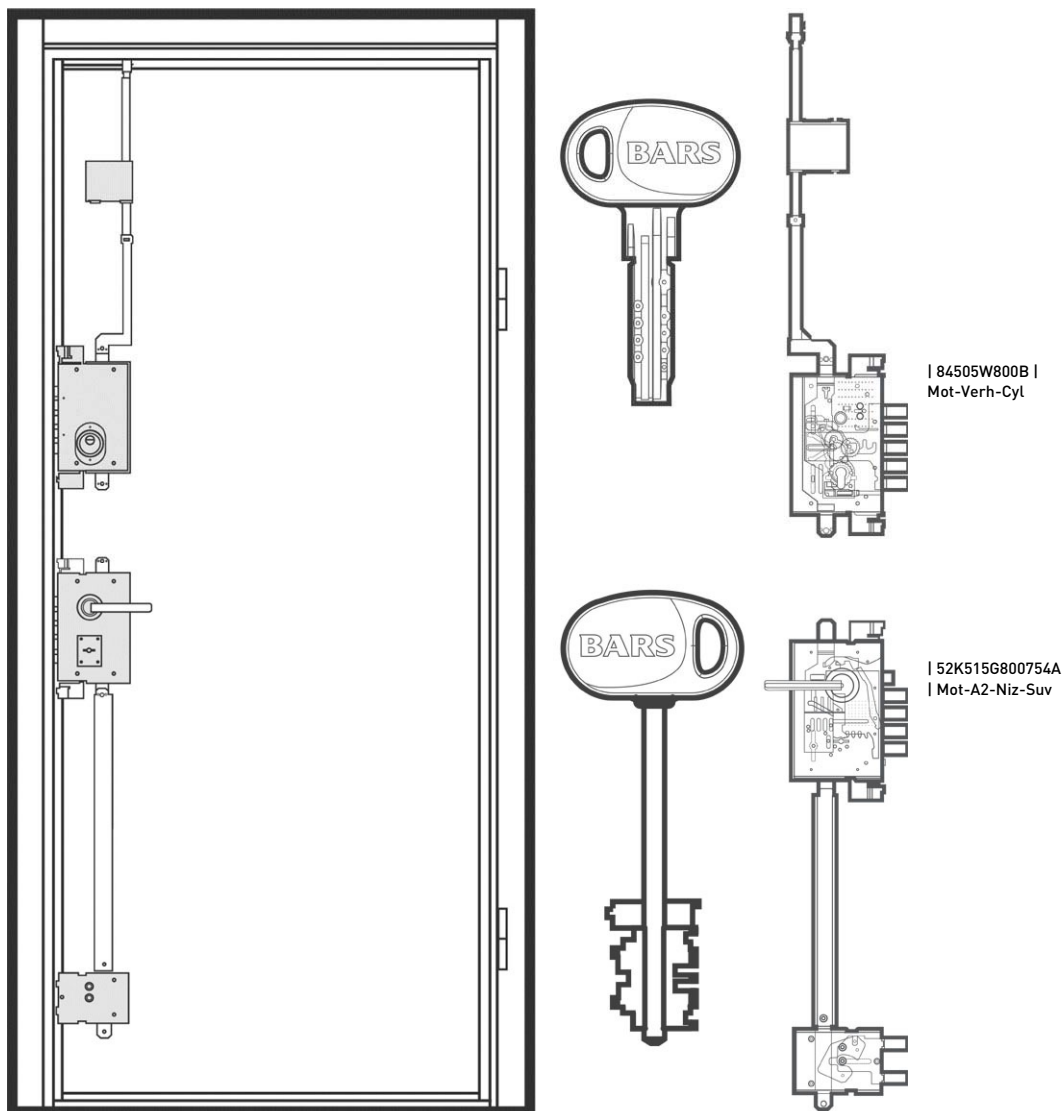

16 Legion 100% массив WSD6M Дуб шоколадный | Oak chocolate

сайт-2 [Вид внутри]

Дверь BARS EVO II комплектация 06./наружное открывание.
Исполнение по 1 классу взломостойкости ГОСТ Р51224-98 и Р51113-97
«Банковские двери и защитные двери»
Высота двери 2100 мм. Ширина 900 мм. Дверь под проем 2115x930.

16 Красное дерево | Redwood L07

Дверь BARS EVO II

Высота двери 2100 мм.

Ширина 900 мм. Дверь под проем 2115x930.

| 84505W800B | Mot-Verh-Cyl

KUBA (хром-матовый)

| 52K515G800754A | Mot-A2-Niz-Suv

Замковая система

Дверь BARS EVO II

Высота двери 2100 мм.

Ширина 900 мм. Дверь под проем 2115x930

BARS MOTTURA 84505W. Верхний цилиндрический замок сейфового типа
BARS MOTTURA 52K515. Нижний сувальдный замок сейфового типа без функции перекодировки
Бронезащита цилиндра Defender врезного типа
Цилиндр BARS Champion C30, multi-pin, магнитный код, 5 кл., верт./ключ