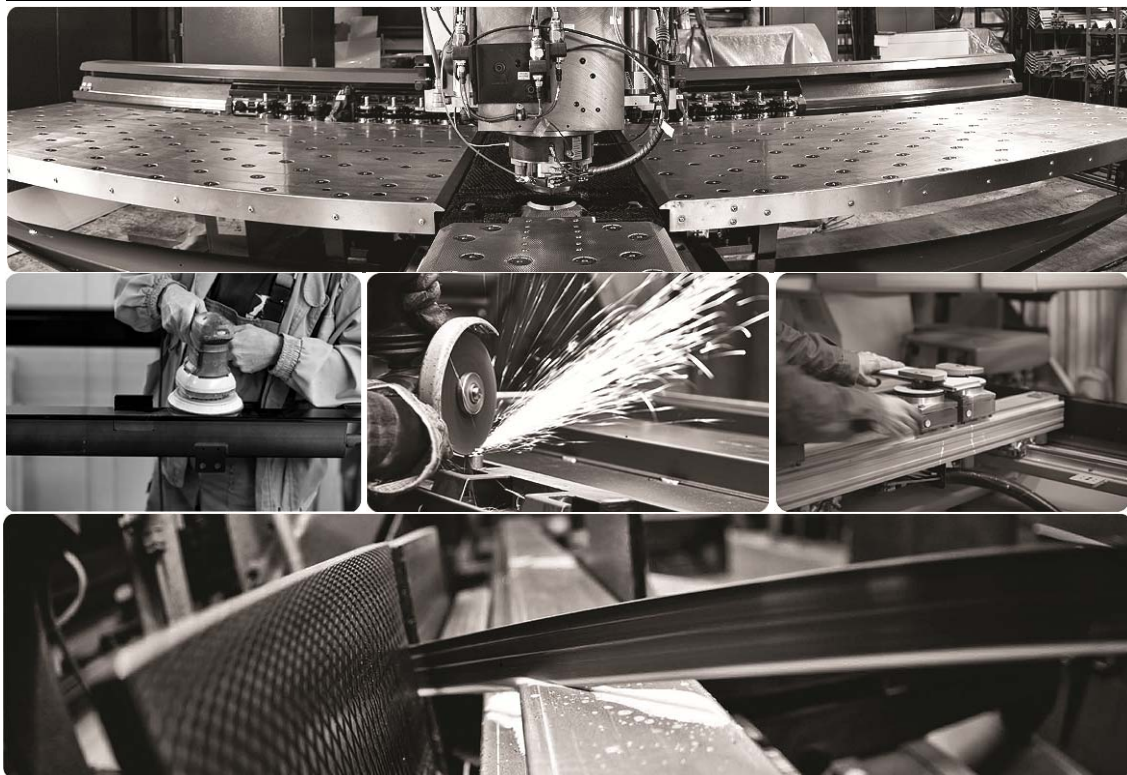

Фабрика BARS

Российское подразделение компании BARS было открыто в 1995 году. Используя 100% европейскую технологию и оборудование, уже более 19 лет в России работает гибкое автоматизированное производство, которое включает в себя все циклы создания современных защитных дверей, от металлообработки до производства декоров.