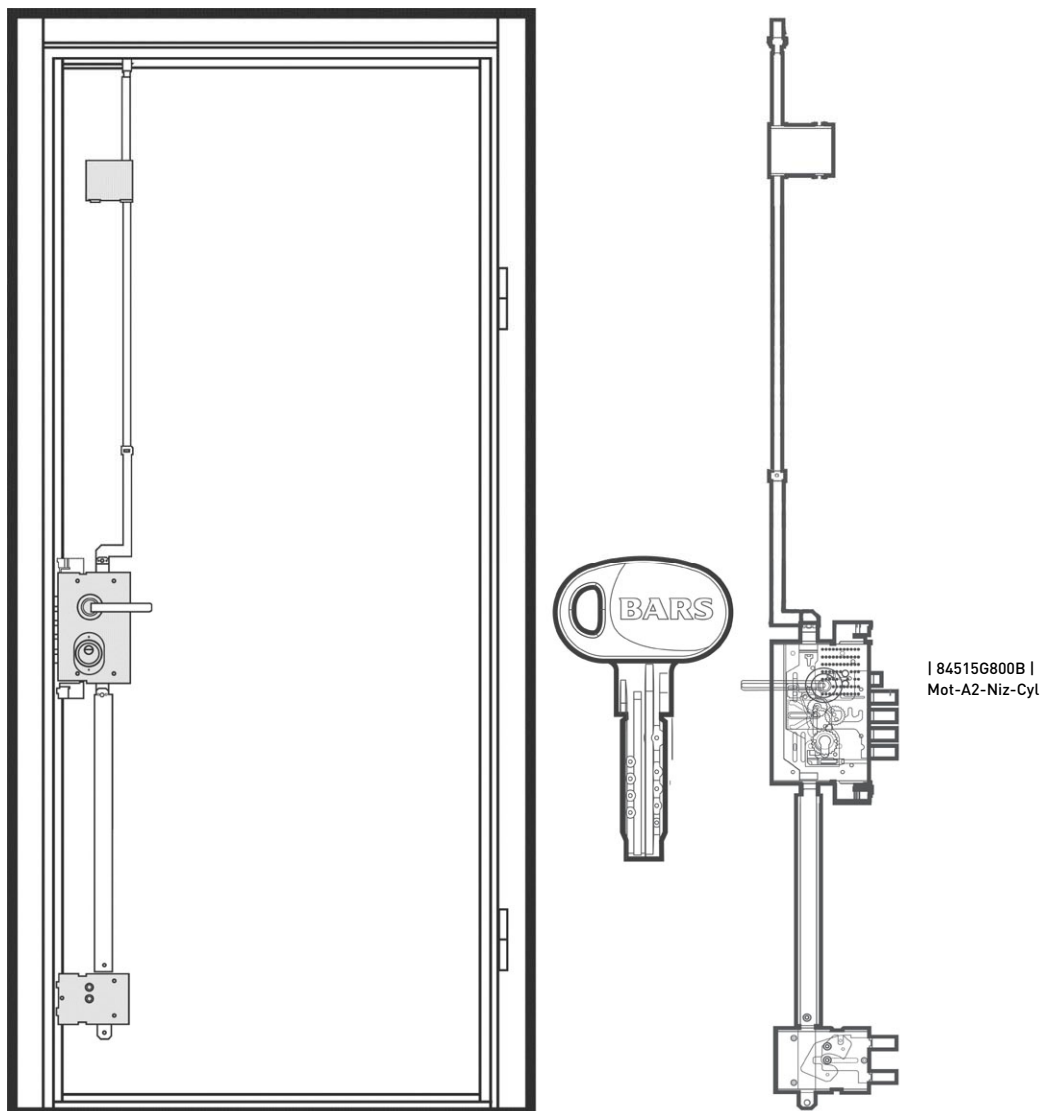

Дверь BARS EVO II комплектация 04/наружное открывание.

Высота двери 2100 мм. Ширина 900 мм. Дверь под проем 2115x930.

16 Rembo X тип К T02 Brown | Коричневый

к.п. REMBO [Вид внутри]

Дверь BARS EVO II комплектация 04./наружное открывание.

Высота двери 2100 мм. Ширина 900 мм. Дверь под проем 2115x930.

16 Ольха | Alder tree L01

к.п. REMBO [Фурнитура]

Дверь BARS EVO II

Высота двери 2100 мм.

Ширина 900 мм. Дверь под проем 2115x930.

KUBA (бронза)

| 84515G800B | Mot-A2-Niz-Cyl

Замковая система

Дверь BARS EVO II

Высота двери 2100 мм.

Ширина 900 мм. Дверь под проем 2115x930

BARS MOTTURA 84515. Нижний цилиндрический замок сейфового типа
Бронезащита цилиндра Defender врезного типа
Цилиндр BARS Champion C30, multi-pin, магнитный код, 5 кл., верт./ключ