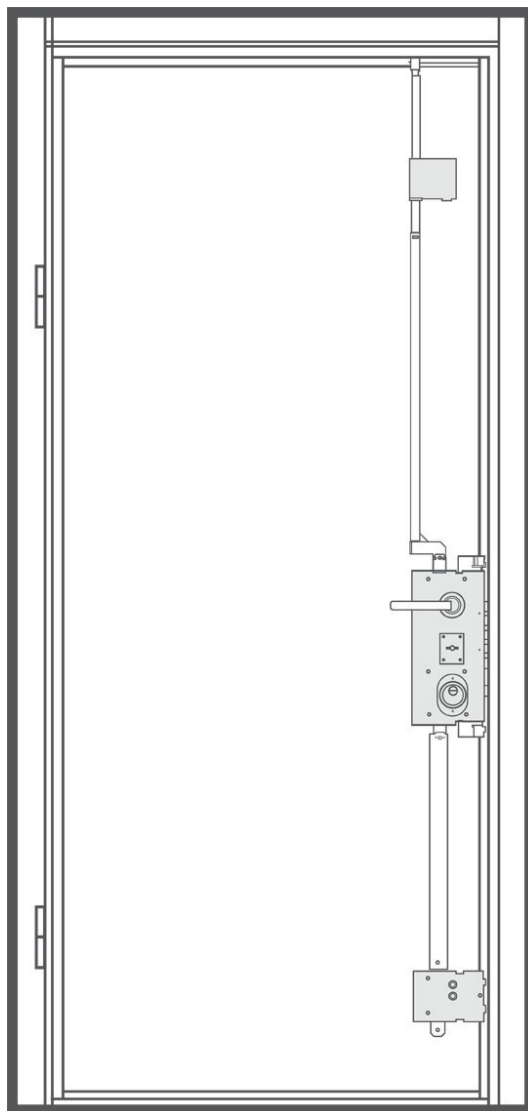

## 02063-20 [Вид внутри]

Дверь BARS EVO II комплектация 05./наружное открывание.

Высота двери 2060 мм. Ширина 1000 мм. Дверь под проем 2075x1030.

16 Гладкая под PVC F29 | Кристальный белый

## 02063-20 [Фурнитура]

Дверь BARS EVO II

Высота двери 2060 мм.

Ширина 1000 мм. Дверь под проем 2075x1030.

Ручка Garda (хром матовый)

Замок 54587TSMMZ754A врезной сувальдный START doors

Цилиндр BARS Champion C10, 5 кл, к/в C10PCA754CC5 START doors

## Замковая система

Дверь BARS EVO II

Высота двери 2060 мм.

Ширина 1000 мм. Дверь под проем 2075x1030

Цилиндр BARS Champion  
C10, 5 кл, к/в  
C10PCA754CC5 START  
doors

Замок 54587TSMMZ754A  
врезной сувальдный  
START doors

### Доступные размеры, мм:

Высота: 2060 | 2080 | 2100 | 2160

Ширина: 880 | 960 | 1000

Возможно любое сочетание типоразмеров как по высоте, так и по ширине.