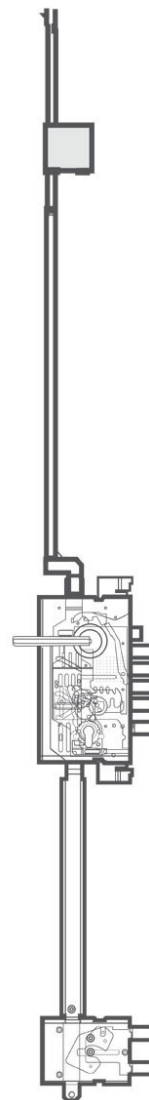

Замковая система

Дверь BARS EVO II

Высота двери 2060 мм.

Ширина 1000 мм. Дверь под проем 2075x1030

Цилиндр BARS Champion
C10, 5 кл, к/в
C10PCA754CC5 START
doors

Замок 54587TSMMZ754A
врезной сувальдный
START doors

Замок 54587TSMMZ754A

Цилиндр BARS Champion C10, 5 кл, к/в C10PCA754CC5