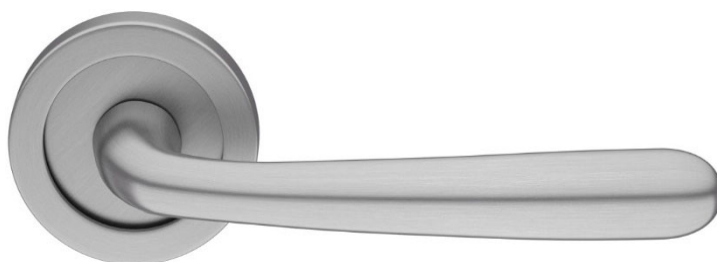

02063-20 [Фурнитура]

Дверь BARS EVO II

Высота двери 2060 мм.

Ширина 1000 мм. Дверь под проем 2075x1030.

Ручка Garda (хром матовый)