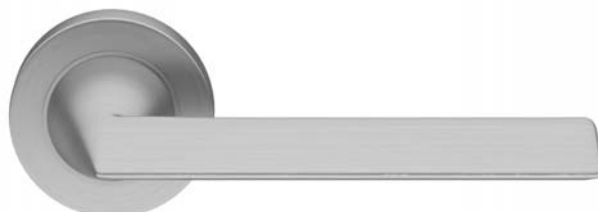

16 Classica Elite F Дуб светлый WF01M

КП 115 000 [Фурнитура]

Дверь BARS EVO II

Высота двери 2080 мм.

Ширина 960 мм. Дверь под проем 2095x990.

84505W800B | Mot-Verh-Cyl

| Trendy CS хром матовый

52K515G800754A | Mot-A2-Niz-Suv