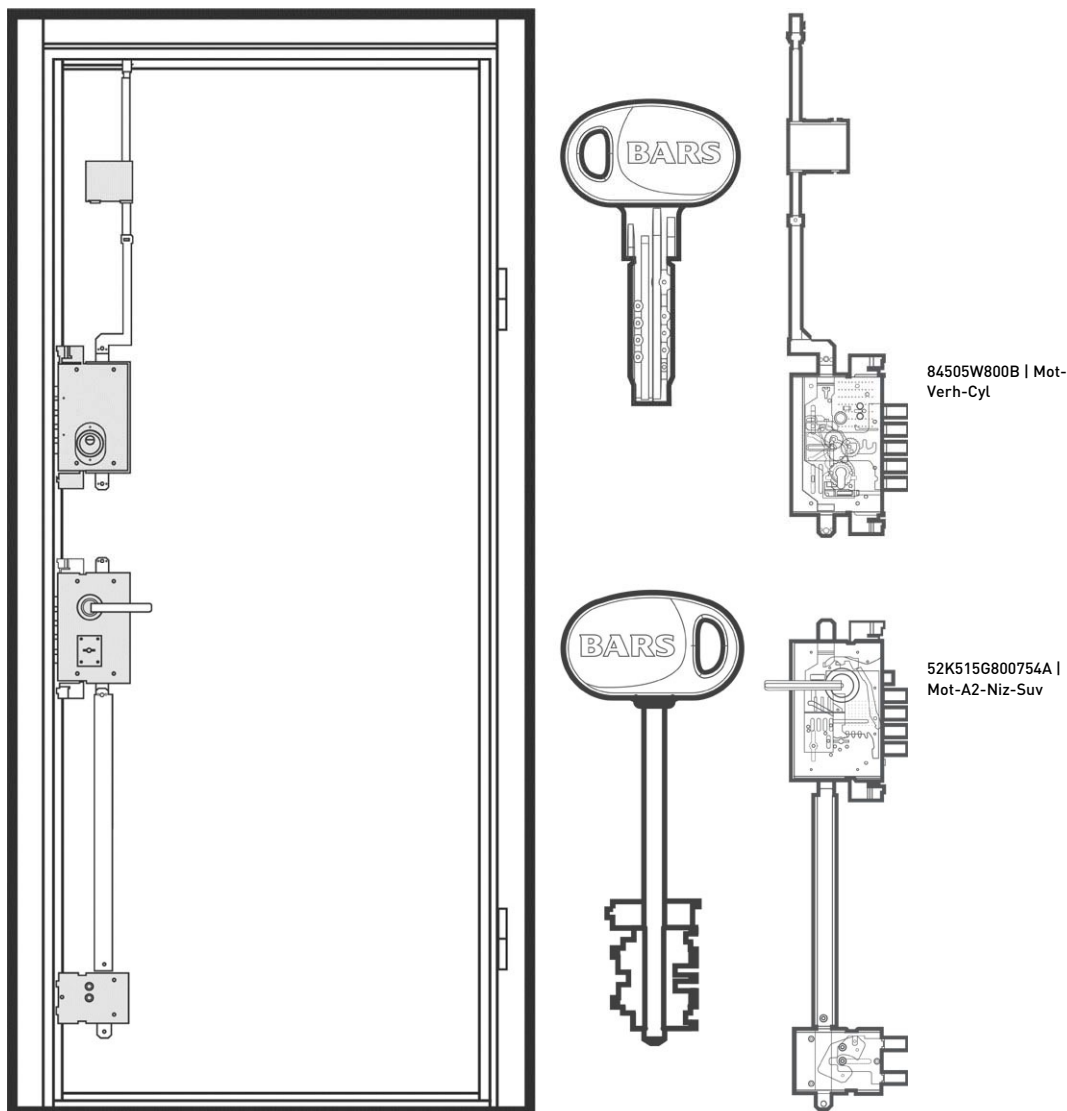

16 Classica Elite F Дуб светлый WF01M

КП 115 000 [Фурнитура]

Дверь BARS EVO II

Высота двери 2080 мм.

Ширина 960 мм. Дверь под проем 2095x990.

84505W800B | Mot-Verh-Cyl

| Trendy CS хром матовый

52K515G800754A | Mot-A2-Niz-Suv

Замковая система

Дверь BARS EVO II

Высота двери 2080 мм.

Ширина 960 мм. Дверь под проем 2095x990

Бронезащита цилиндра Defender врезного типа

BARS MOTTURA 52K515. Нижний сувальдный замок сейфового типа без функции перекодировки