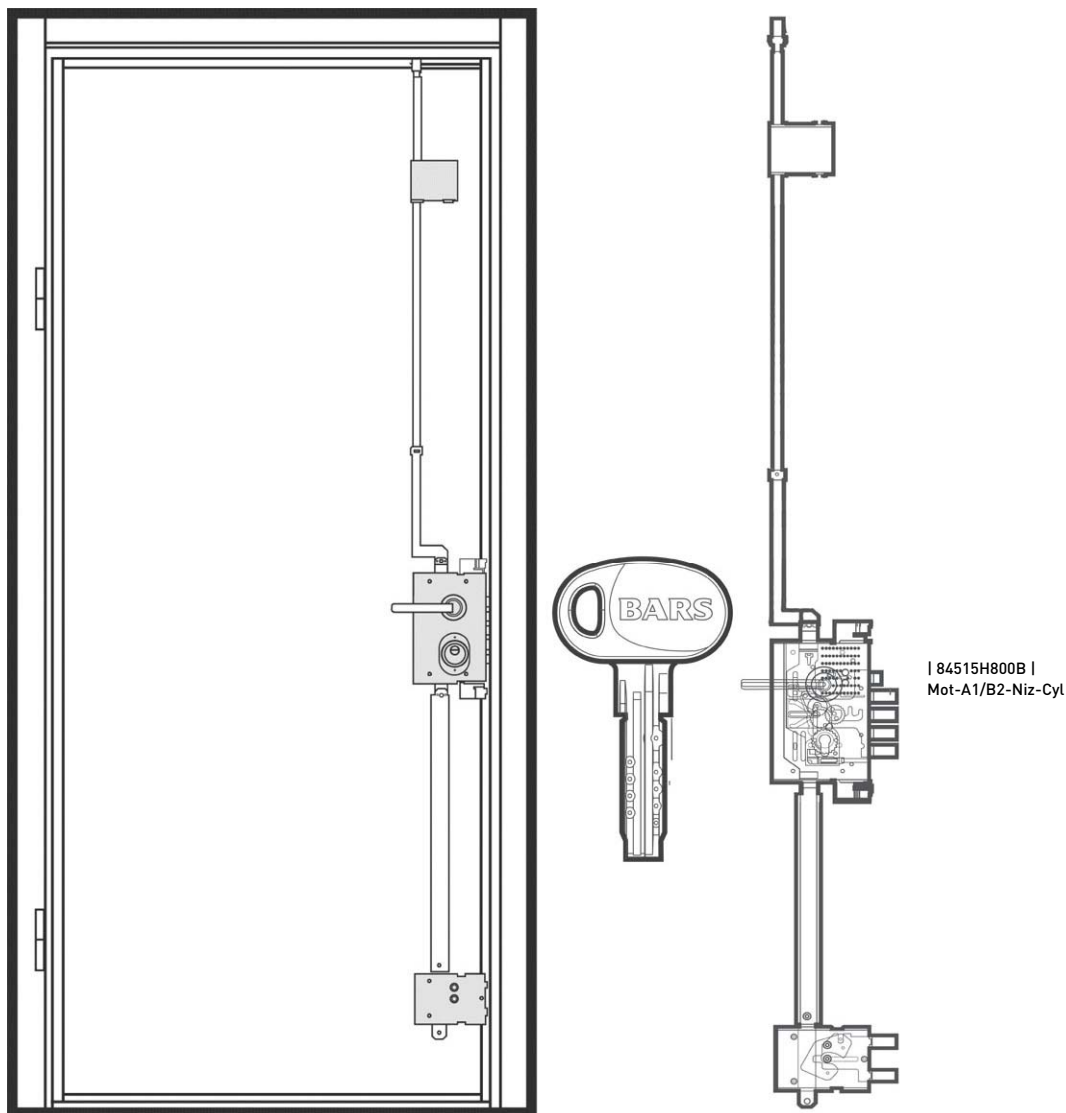

Дверь BARS EVO II комплектация /наружное открывание.

Высота двери 2100 мм. Ширина 900 мм. Дверь под проем 2115x930.

16 Monarch-E X тип К MS04G Navy metallic-глянец

Monarch-E S04 [Вид внутри]

Дверь BARS EVO II комплектация ./наружное открывание.

Высота двери 2100 мм. Ширина 900 мм. Дверь под проем 2115x930.

16 Светлый дуб | Light oak L05

Monarch-E S04 [Фурнитура]

Дверь BARS EVO II

Высота двери 2100 мм.

Ширина 900 мм. Дверь под проем 2115x930.

KUBA (золото)

| 84515H800B | Mot-A1/B2-Niz-Cyl

Замковая система

Дверь BARS EVO II

Высота двери 2100 мм.

Ширина 900 мм. Дверь под проем 2115x930

BARS MOTTURA 84515. Нижний цилиндрический замок сейфового типа
Бронезащита цилиндра Defender врезного типа
Цилиндр BARS Champion C30, multi-pin, магнитный код, 5 кл., верт./ключ