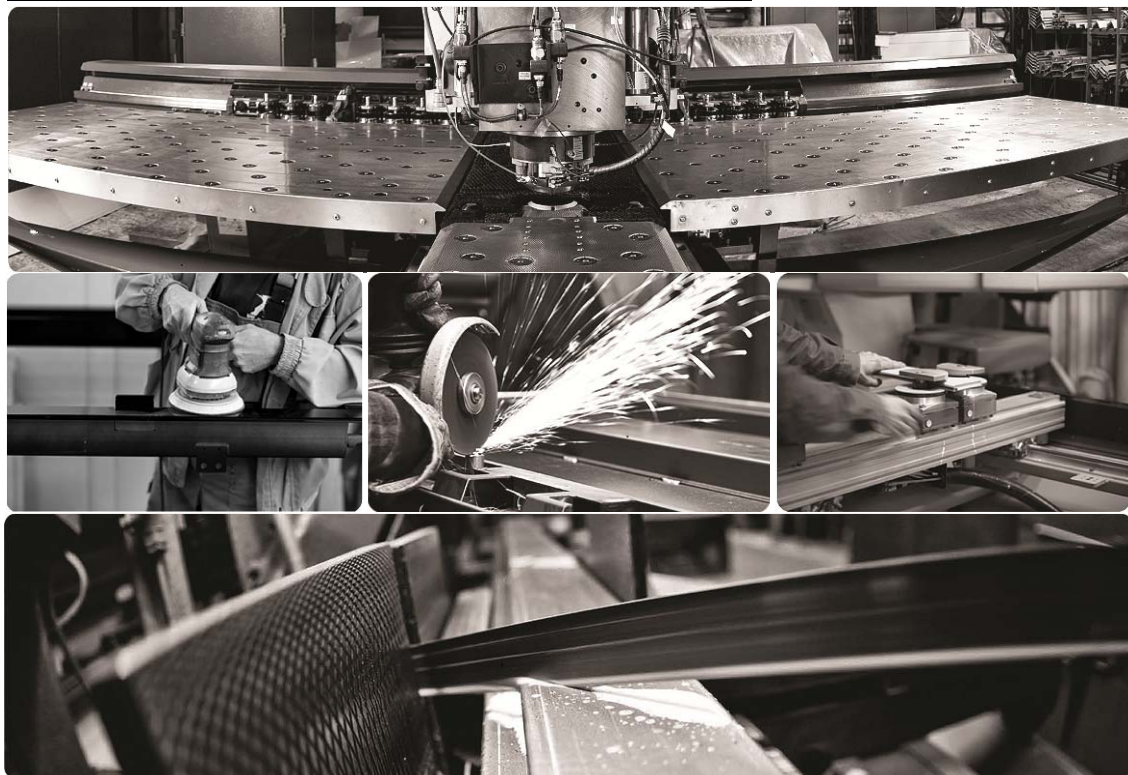

Фабрика BARS

Российское подразделение компании BARS было открыто в 1995 году. Используя 100% европейскую технологию и оборудование, уже более 19 лет в России работает гибкое автоматизированное производство, которое включает в себя все циклы создания современных защитных дверей, от металлообработки до производства декоров.