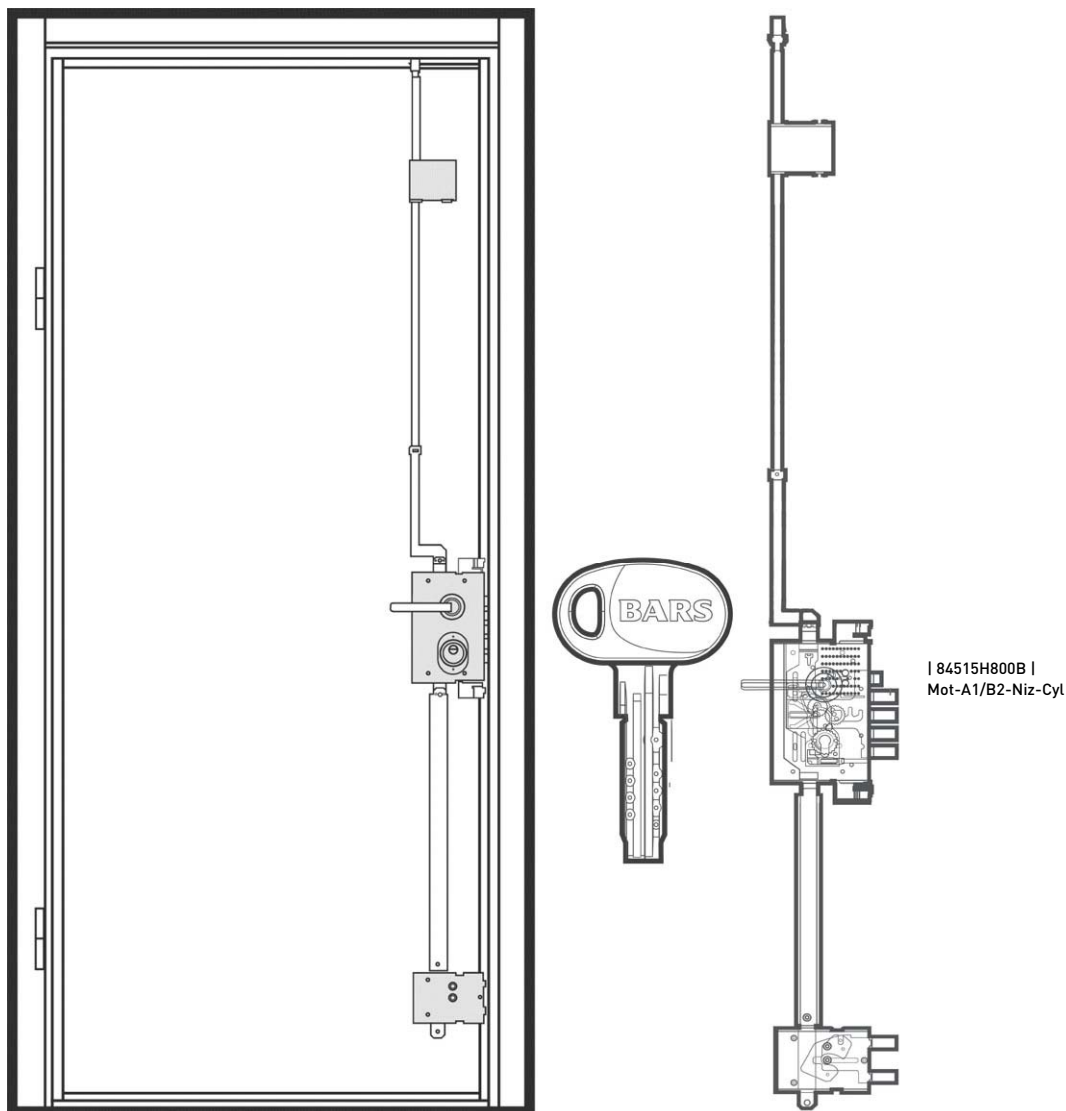

## КП Trol WSL8M [Фурнитура]

Дверь BARS EVO II

Высота двери 2100 мм.

Ширина 900 мм. Дверь под проем 2115x930.

KUBA (золото)

| 84515H800B | Mot-A1/B2-Niz-Cyl

## Замковая система

Дверь BARS EVO II

Высота двери 2100 мм.

Ширина 900 мм. Дверь под проем 2115x930.

BARS MOTTURA 84515. Нижний цилиндрический замок сейфового типа  
Бронезащита цилиндра Defender врезного типа  
Цилиндр BARS Champion C30, multi-pin, магнитный код, 5 кл., верт./ключ