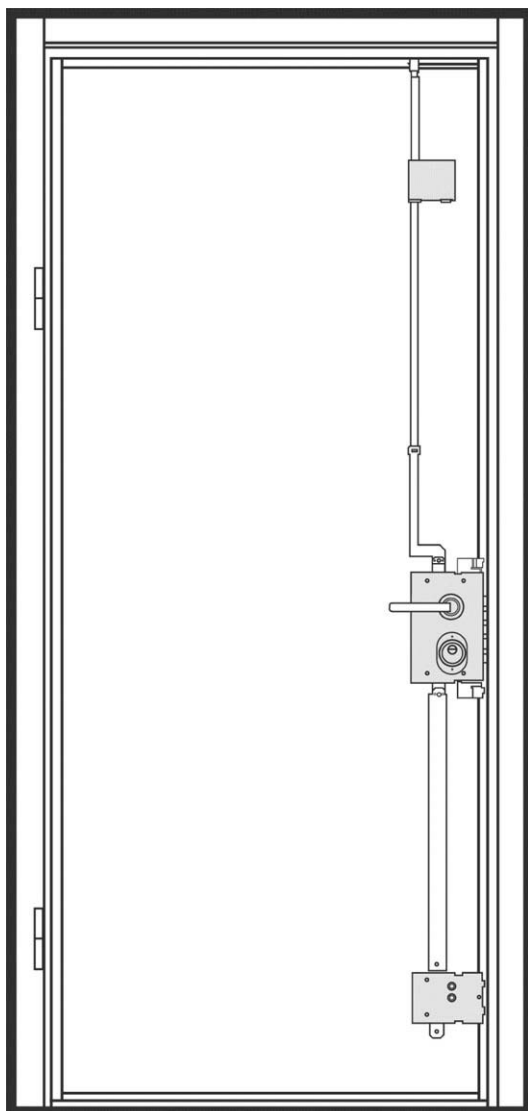

Высота двери 2100 мм. Ширина 900 мм. Дверь под проем 2115x930.

16 WB Verona 100% массив WSD4MPG Amber ash | - Дуб медовый + патина золото

КП VERONA [Вид внутри]

Дверь BARS EVO II комплектация 04./наружное открывание.

Высота двери 2100 мм. Ширина 900 мм. Дверь под проем 2115x930.

16 Вишня | Cherry L03

КП VERONA [Фурнитура]

Дверь BARS EVO II
Высота двери 2100 мм.
Ширина 900 мм. Дверь под проем 2115x930.

KUBA (золото)

| 84515H800B | Mot-A1/B2-Niz-Cyl

Замковая система

Дверь BARS EVO II

Высота двери 2100 мм.

Ширина 900 мм. Дверь под проем 2115x930.

BARS MOTTURA 84515. Нижний цилиндрический замок сейфового типа
Бронезащита цилиндра Defender врезного типа
Цилиндр BARS Champion C30, multi-pin, магнитный код, 5 кл., верт./ключ