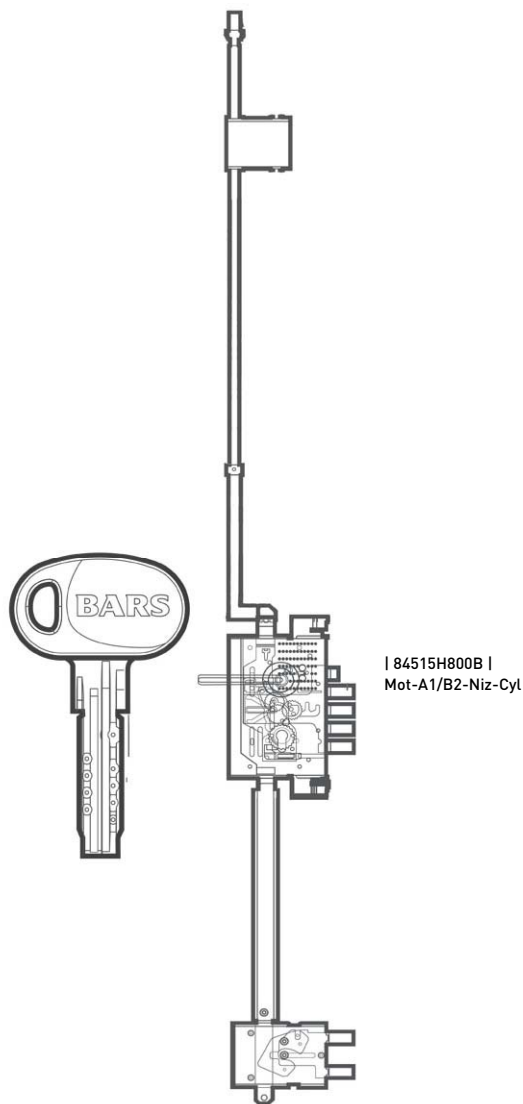

Высота двери 2100 мм. Ширина 900 мм. Дверь под проем 2115x930.

16 WB Verona 100% массив WSD4MPG Amber ash | - Дуб медовый + патина золото

КП VERONA [Вид внутри]

Дверь BARS EVO II комплектация 04./наружное открывание.

Высота двери 2100 мм. Ширина 900 мм. Дверь под проем 2115x930.

16 Вишня | Cherry L03

КП VERONA [Фурнитура]

Дверь BARS EVO II
Высота двери 2100 мм.
Ширина 900 мм. Дверь под проем 2115x930.

KUBA (золото)

| 84515H800B | Mot-A1/B2-Niz-Cyl

Замковая система

Дверь BARS EVO II

Высота двери 2100 мм.

Ширина 900 мм. Дверь под проем 2115x930.

BARS MOTTURA 84515. Нижний цилиндрический замок сейфового типа
Бронезащита цилиндра Defender врезного типа
Цилиндр BARS Champion C30, multi-pin, магнитный код, 5 кл., верт./ключ