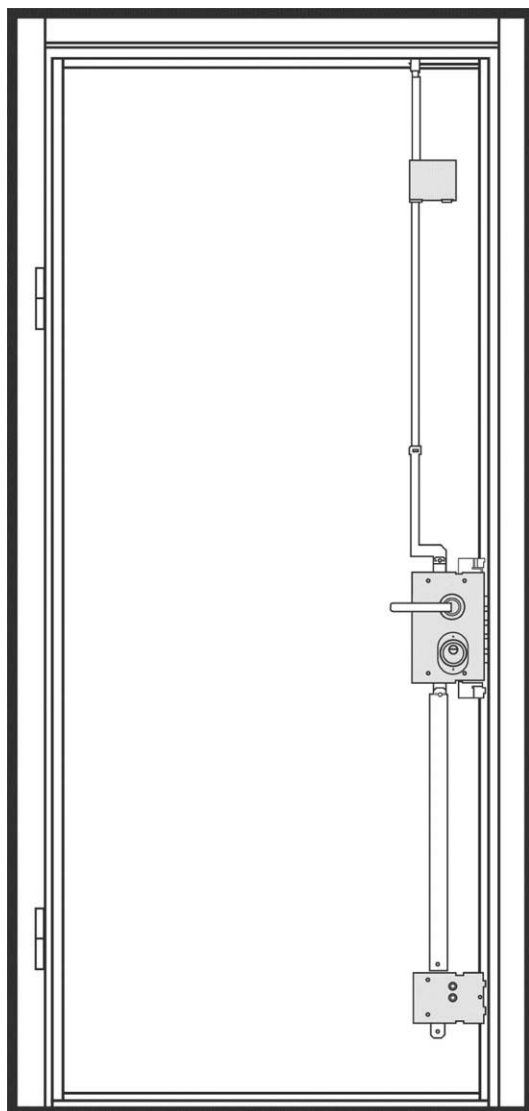

Высота двери 2100 мм. Ширина 900 мм. Дверь под проем 2115x930.

16 Guardia X тип К МА13G Chilli | Чилли

КР Guardia [Вид внутри]

Дверь BARS EVO II комплектация 04./наружное открывание.

Высота двери 2100 мм. Ширина 900 мм. Дверь под проем 2115x930.

16 Темный дуб | Dark oak L04

КР Guardia [Фурнитура]

Дверь BARS EVO II

Высота двери 2100 мм.

Ширина 900 мм. Дверь под проем 2115x930.

KUBA (золото)

| 84515H800B | Mot-A1/B2-Niz-Cyl

Замковая система

Дверь BARS EVO II

Высота двери 2100 мм.

Ширина 900 мм. Дверь под проем 2115x930.

BARS MOTTURA 84515. Нижний цилиндрический замок сейфового типа
Бронезащита цилиндра Defender врезного типа
Цилиндр BARS Champion C30, multi-pin, магнитный код, 5 кл., ключ./ключ