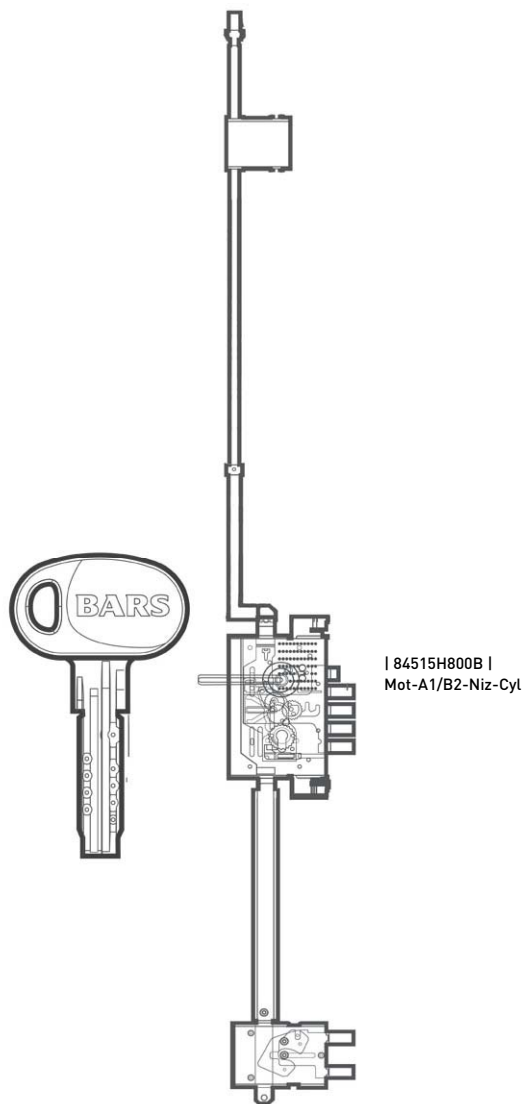

Высота двери 2100 мм. Ширина 900 мм. Дверь под проем 2115x930.

16 Guardia X тип К МА13G Chilli | Чилли

КР Guardia [Вид внутри]

Дверь BARS EVO II комплектация 04./наружное открывание.

Высота двери 2100 мм. Ширина 900 мм. Дверь под проем 2115x930.

16 Темный дуб | Dark oak L04

КР Guardia [Фурнитура]

Дверь BARS EVO II

Высота двери 2100 мм.

Ширина 900 мм. Дверь под проем 2115x930.

KUBA (золото)

| 84515H800B | Mot-A1/B2-Niz-Cyl

Замковая система

Дверь BARS EVO II

Высота двери 2100 мм.

Ширина 900 мм. Дверь под проем 2115x930.

BARS MOTTURA 84515. Нижний цилиндрический замок сейфового типа
Бронезащита цилиндра Defender врезного типа
Цилиндр BARS Champion C30, multi-pin, магнитный код, 5 кл., ключ./ключ