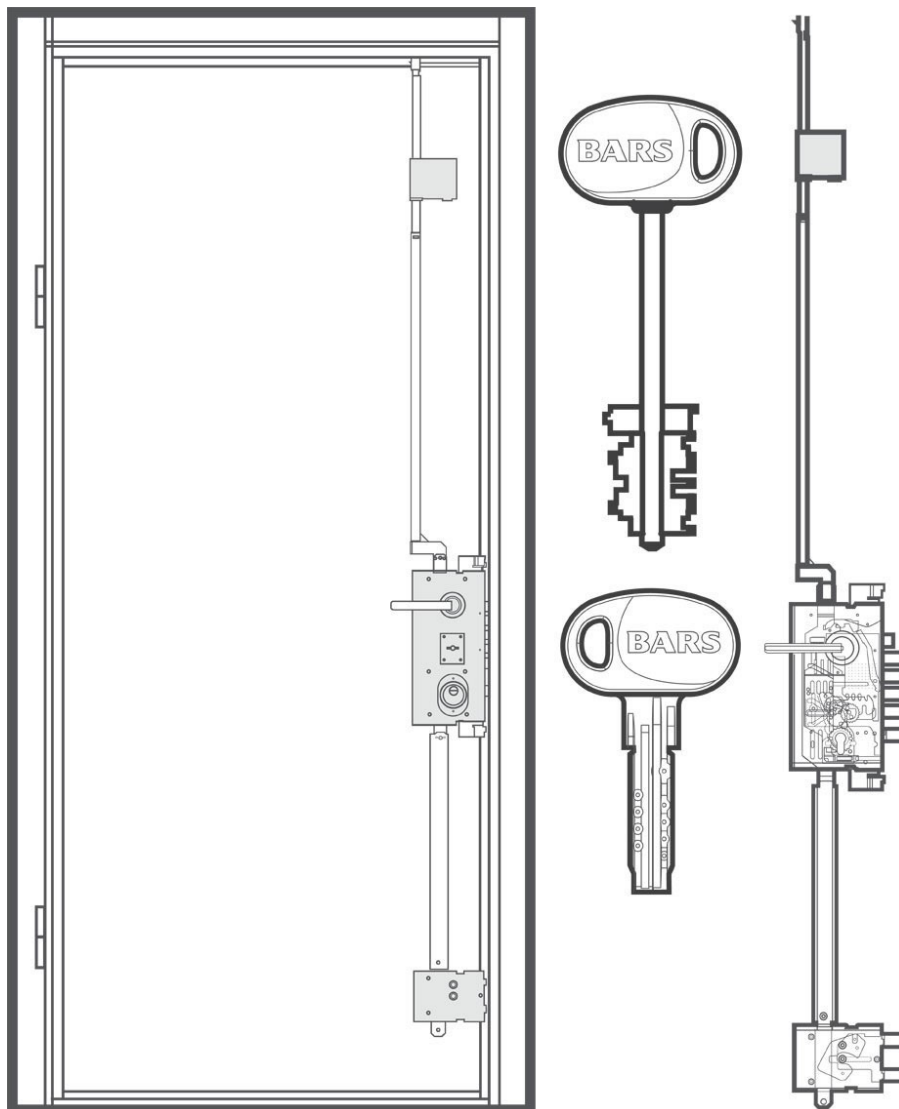

Ручка Garda (хром матовый)

Замок 54587TSMMZ754A врезной сувальдный START doors

Цилиндр BARS Champion C10, 5 кл, к/в C10PCA754CC5 START doors

Замковая система

Дверь BARS EVO II

Высота двери 2100 мм.

Ширина 960 мм. Дверь под проем 2115x990

Опции 02059-20

Стоимость:

Дверь BARS EVO-II 05 | A1 - П 2100x960

56000.00 руб.

Доступные размеры, мм:

Высота: 2060 | 2080 | 2100 | 2160

Ширина: 880 | 960 | 1000

Возможно любое сочетание типоразмеров как по высоте, так и по ширине.