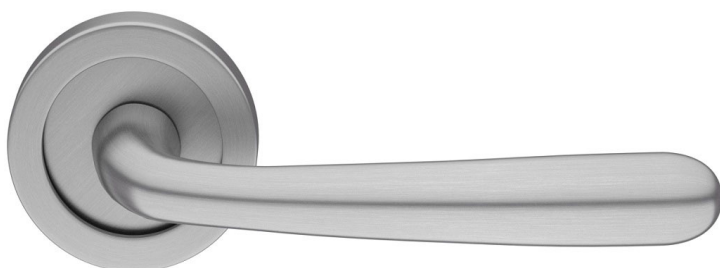

Высота двери 2100 мм. Ширина 960 мм. Дверь под проем 2115x990.

16 Parallel M2 PVC F26 | Светло-серый шелк

02059-20 [Фурнитура]

Дверь BARS EVO II

Высота двери 2100 мм.

Ширина 960 мм. Дверь под проем 2115x990.

Ручка Garda (хром матовый)

Замок 54587TSMMZ754A врезной сувальдный START doors

Цилиндр BARS Champion C10, 5 кл, к/в C10PCA754CC5 START doors

Замковая система

Дверь BARS EVO II

Высота двери 2100 мм.

Ширина 960 мм. Дверь под проем 2115x990

Цилиндр BARS Champion
C10, 5 кл, к/в
C10PCA754CC5 START
doors

Замок 54587TSMZ754A
врезной сувальдный
START doors

Бронезащита цилиндра Defender врезного типа

Замок 54587TSMZ754A

Цилиндр BARS Champion C10, 5 кл, к/в C10PCA754CC5