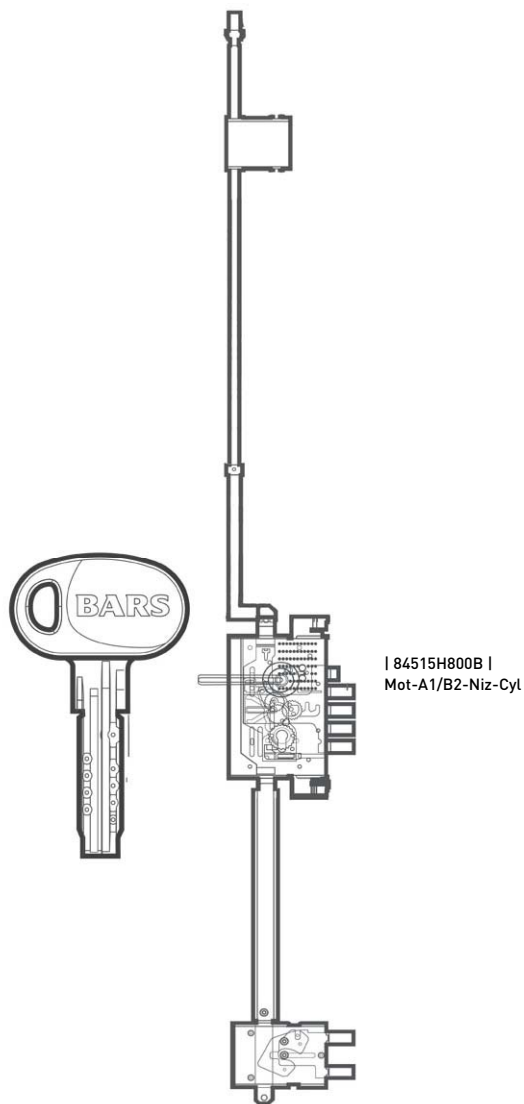

Высота двери 2100 мм. Ширина 900 мм. Дверь под проем 2115x930.

16 P-256 тип К М-2 МА10G Khaki-глянец

КП -256 [Вид внутри]

Дверь BARS EVO II комплектация 04./наружное открывание.

Высота двери 2100 мм. Ширина 900 мм. Дверь под проем 2115x930.

16 Красное дерево | Redwood L07

КП -256 [Фурнитура]

Дверь BARS EVO II
Высота двери 2100 мм.
Ширина 900 мм. Дверь под проем 2115x930.

KUBA (золото)

| 84515H800B | Mot-A1/B2-Niz-Cyl

Замковая система

Дверь BARS EVO II

Высота двери 2100 мм.

Ширина 900 мм. Дверь под проем 2115x930.

BARS MOTTURA 84515. Нижний цилиндрический замок сейфового типа
Бронезащита цилиндра Defender врезного типа
Цилиндр BARS Champion C30, multi-pin, магнитный код, 5 кл., ключ./ключ