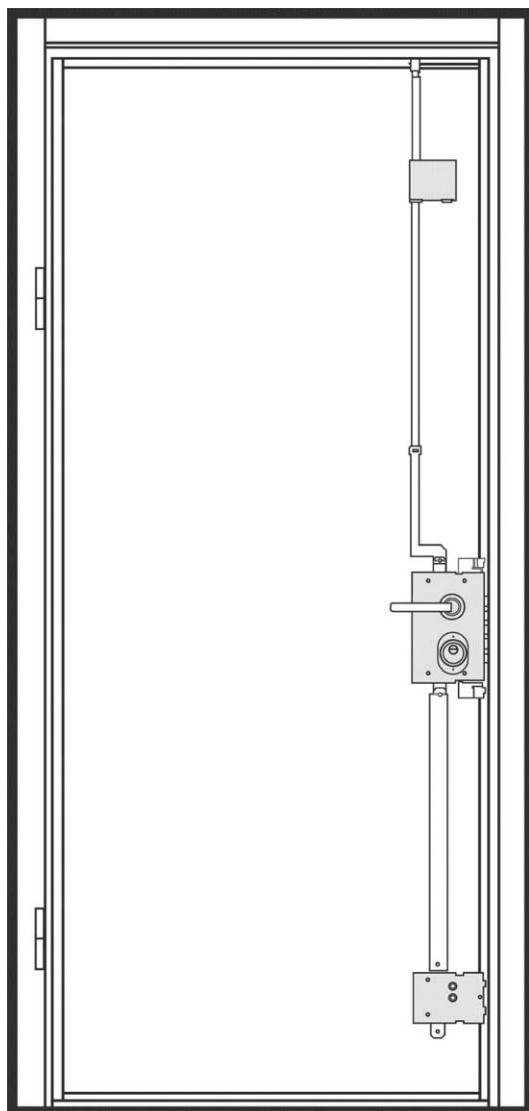

Высота двери 2100 мм. Ширина 900 мм. Дверь под проем 2115x930.

16 P-256 тип К М-2 МА10G Khaki-глянец

КП -256 [Вид внутри]

Дверь BARS EVO II комплектация 04./наружное открывание.

Высота двери 2100 мм. Ширина 900 мм. Дверь под проем 2115x930.

16 Красное дерево | Redwood L07

КП -256 [Фурнитура]

Дверь BARS EVO II
Высота двери 2100 мм.
Ширина 900 мм. Дверь под проем 2115x930.

KUBA (золото)

| 84515H800B | Mot-A1/B2-Niz-Cyl

Замковая система

Дверь BARS EVO II

Высота двери 2100 мм.

Ширина 900 мм. Дверь под проем 2115x930.

BARS MOTTURA 84515. Нижний цилиндрический замок сейфового типа
Бронезащита цилиндра Defender врезного типа
Цилиндр BARS Champion C30, multi-pin, магнитный код, 5 кл., ключ./ключ