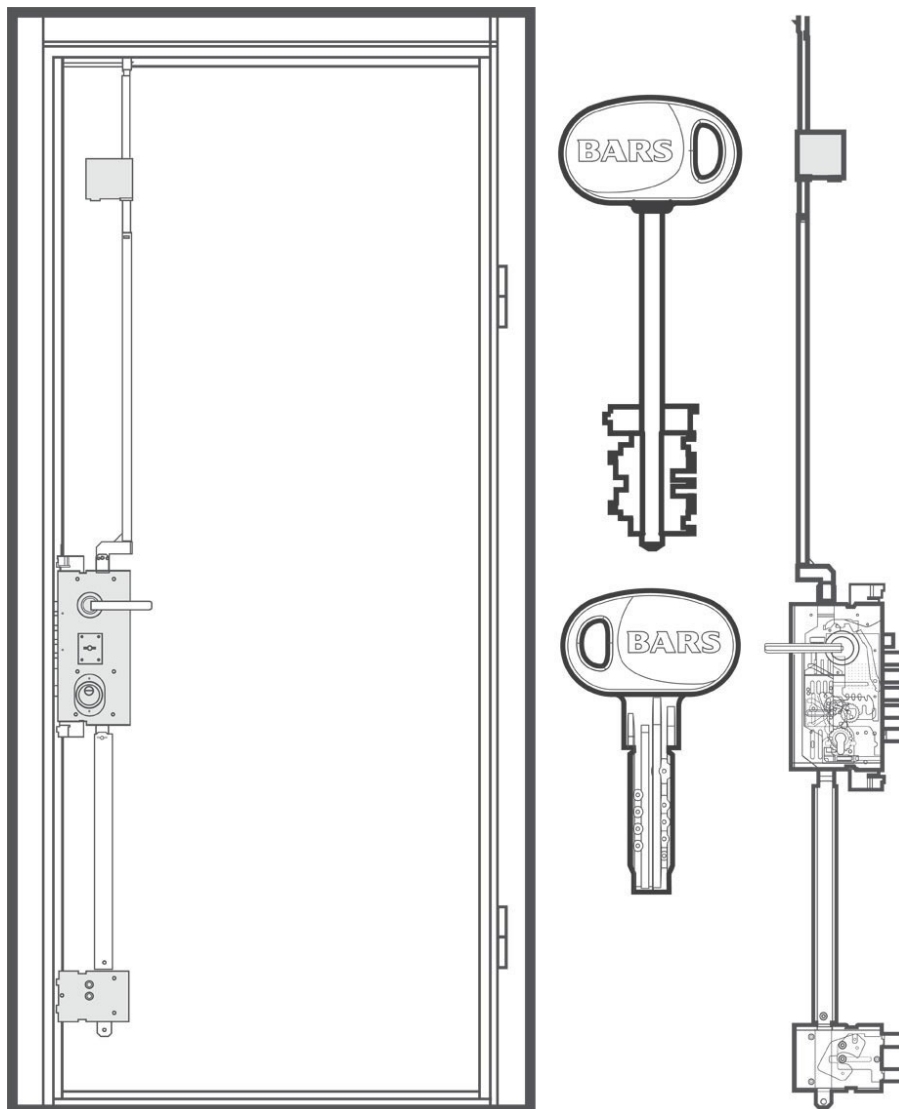

Ручка Garda (хром матовый)

Замок 54587TSMMZ754A врезной сувальдный START doors

Цилиндр BARS Champion C10, 5 кл, к/в C10PCA754CC5 START doors

Замковая система

Дверь BARS EVO II

Высота двери 2080 мм.

Ширина 960 мм. Дверь под проем 2095x990

Опции 02055-20

Стоимость:

Дверь BARS EVO-II 05 | A1 - П 2080x960

56000.00 руб.

Доступные размеры, мм:

Высота: 2060 | 2080 | 2100 | 2160

Ширина: 880 | 960 | 1000

Возможно любое сочетание типоразмеров как по высоте, так и по ширине.