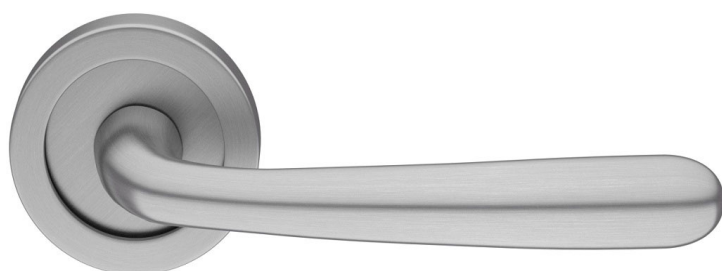

Высота двери 2080 мм. Ширина 960 мм. Дверь под проем 2095x990.

16 Arena X PVC F16 | Белый ясень тисненый

02055-20 [Фурнитура]

Дверь BARS EVO II

Высота двери 2080 мм.

Ширина 960 мм. Дверь под проем 2095x990.

Ручка Garda (хром матовый)

Замок 54587TSMMZ754A врезной сувальдный START doors

Цилиндр BARS Champion C10, 5 кл, к/в C10PCA754CC5 START doors

Замковая система

Дверь BARS EVO II

Высота двери 2080 мм.

Ширина 960 мм. Дверь под проем 2095x990