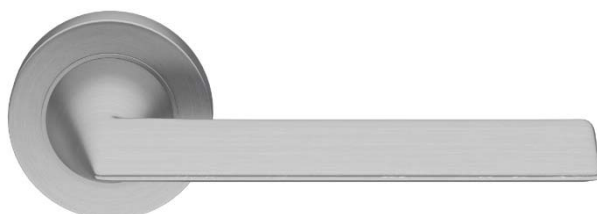

art 073 VITRINA [Фурнитура]

Дверь BARS EVO II

Высота двери 2100 мм.

Ширина 900 мм. Дверь под проем 2115x930.

Trendy (хром матовый)