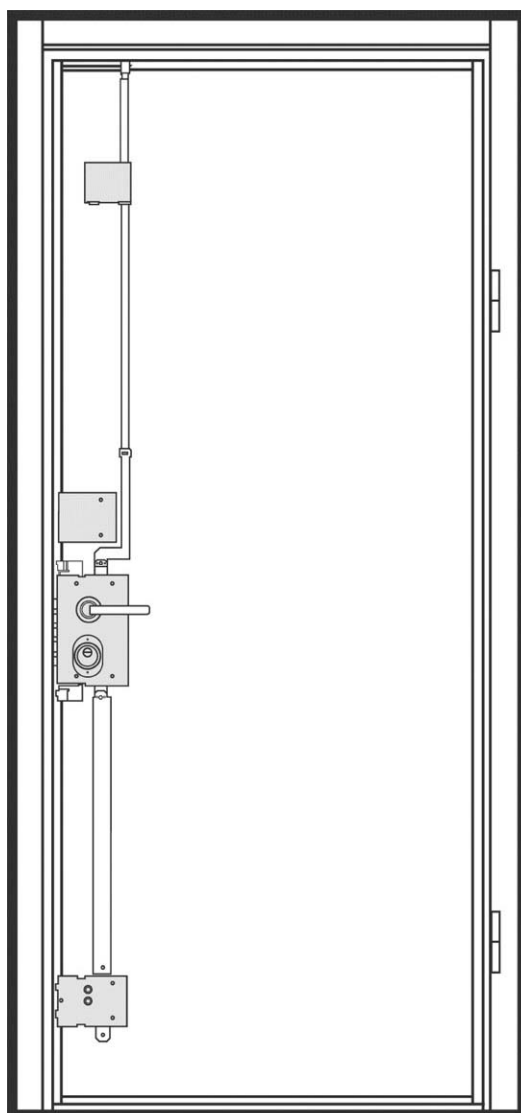

## VITRINA [Вид снаружи]

Дверь BARS EVO II комплектация 04/наружное открывание.

Высота двери 2100 мм. Ширина 900 мм. Дверь под проем 2115x930.

16 Vitrina тип К М-2 T04 Cherry | Вишневый

## art 073 VITRINA [Вид внутри]

Дверь BARS EVO II комплектация 04. /наружное открывание.

Высота двери 2100 мм. Ширина 900 мм. Дверь под проем 2115x930.

16 Красное дерево | Redwood L07

## art 073 VITRINA [Фурнитура]

Дверь BARS EVO II

Высота двери 2100 мм.

Ширина 900 мм. Дверь под проем 2115x930.

Trendy (хром матовый)

| 84515G800B | Mot-A2-Niz-Cyl

## Замковая система

Дверь BARS EVO II

Высота двери 2100 мм.

Ширина 900 мм. Дверь под проем 2115x930.

BARS MOTTURA 84515. Нижний цилиндрический замок сейфового типа  
Бронезащита цилиндра Defender врезного типа  
Цилиндр BARS Champion C30, multi-pin, магнитный код, 5 кл. верт./ключ