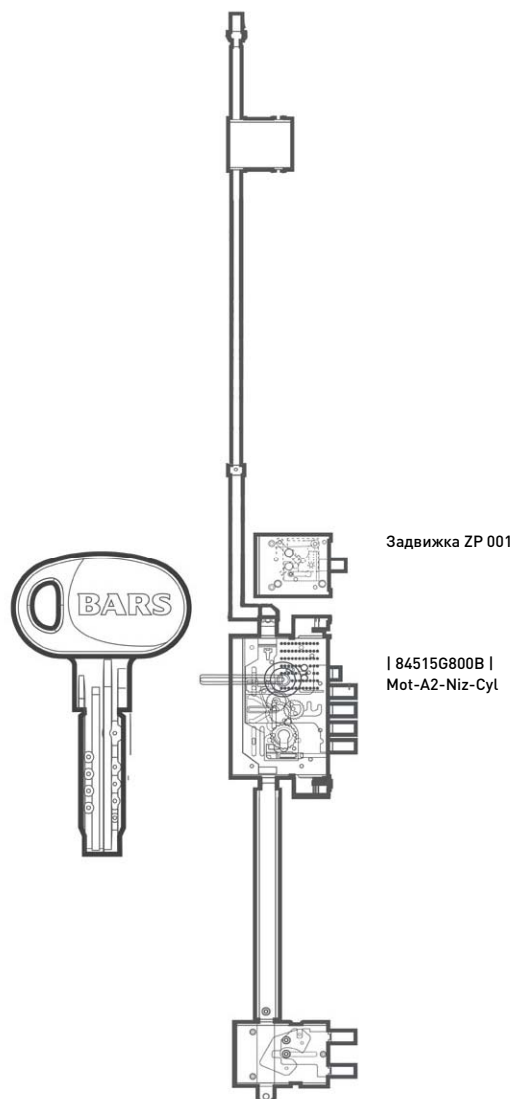

## art 073 VITRINA [Фурнитура]

Дверь BARS EVO II

Высота двери 2100 мм.

Ширина 900 мм. Дверь под проем 2115x930.

Trendy (хром матовый)

| 84515G800B | Mot-A2-Niz-Cyl

## Замковая система

Дверь BARS EVO II

Высота двери 2100 мм.

Ширина 900 мм. Дверь под проем 2115x930.

BARS MOTTURA 84515. Нижний цилиндрический замок сейфового типа  
Бронезащита цилиндра Defender врезного типа  
Цилиндр BARS Champion C30, multi-pin, магнитный код, 5 кл. верт./ключ