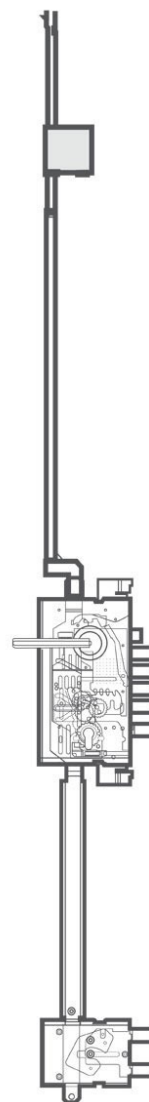

02063-20 [Вид снаружи]

Дверь BARS EVO II комплектация 05/наружное открывание.

Высота двери 2060 мм. Ширина 1000 мм. Дверь под проем 2075x1030.

16 Quest M2 PVC F20 | Красный шелк

02063-20 [Вид внутри]

Дверь BARS EVO II комплектация 05./наружное открывание.

Высота двери 2060 мм. Ширина 1000 мм. Дверь под проем 2075x1030.

16 Quest M2 PVC F24 | Кэмл

02063-20 [Фурнитура]

Дверь BARS EVO II

Высота двери 2060 мм.

Ширина 1000 мм. Дверь под проем 2075x1030.

Ручка Sintesi 1300 (черный)

Замок 54587TSMMZ754A врезной сувальдный START doors

Цилиндр BARS Champion C10, 5 кл, к/в C10PCA754CC5
START doors

Замковая система

Дверь BARS EVO II

Высота двери 2060 мм.

Ширина 1000 мм. Дверь под проем 2075x1030

Дверь BARS EVO-II 05 | A1 - П 2060x1000

56000.00 руб.

Доступные размеры, мм:

Высота: 2060 | 2080 | 2100 | 2160

Ширина: 880 | 960 | 1000

Возможно любое сочетание типоразмеров как по высоте, так и по ширине.