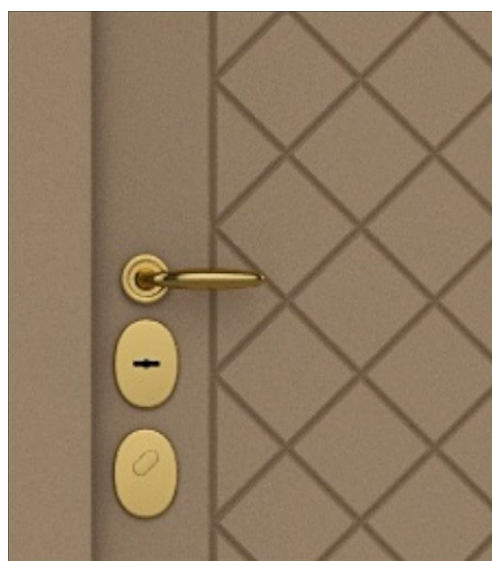

02063-20 [Вид снаружи]

Дверь BARS EVO II комплектация 05/наружное открывание.

Высота двери 2060 мм. Ширина 1000 мм. Дверь под проем 2075x1030.

16 Quest M2 PVC F20 | Красный шелк

02063-20 [Вид внутри]

Дверь BARS EVO II комплектация 05./наружное открывание.

Высота двери 2060 мм. Ширина 1000 мм. Дверь под проем 2075x1030.

16 Quest M2 PVC F24 | Кэмл

02063-20 [Фурнитура]

Дверь BARS EVO II

Высота двери 2060 мм.

Ширина 1000 мм. Дверь под проем 2075x1030.

Ручка Sintesi 1300 (черный)