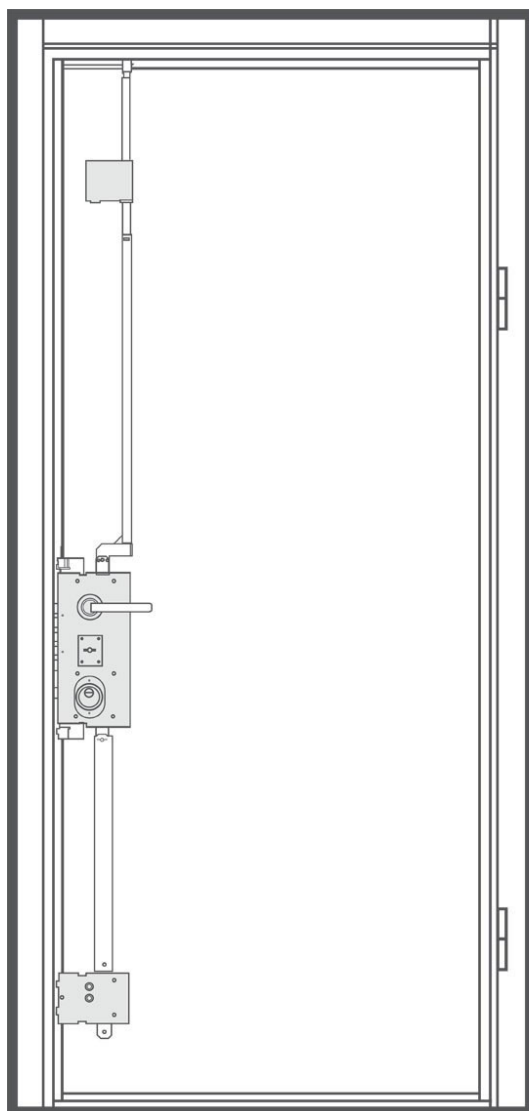

02063-20 [Вид снаружи]

Дверь BARS EVO II комплектация 05/наружное открывание.

Высота двери 2060 мм. Ширина 1000 мм. Дверь под проем 2075x1030.

16 Quest M2 PVC F20 | Красный шелк

02063-20 [Вид внутри]

Дверь BARS EVO II комплектация 05./наружное открывание.

Высота двери 2060 мм. Ширина 1000 мм. Дверь под проем 2075x1030.

16 Quest M2 PVC F24 | Кэмл

02063-20 [Фурнитура]

Дверь BARS EVO II

Высота двери 2060 мм.

Ширина 1000 мм. Дверь под проем 2075x1030.

Ручка Sintesi 1300 (черный)

Замок 54587TSMMZ754A врезной сувальдный START doors

Цилиндр BARS Champion C10, 5 кл, к/в C10PCA754CC5
START doors

Замковая система

Дверь BARS EVO II

Высота двери 2060 мм.

Ширина 1000 мм. Дверь под проем 2075x1030

Дверь BARS EVO-II 05 | A1 - П 2060x1000

56000.00 руб.

Доступные размеры, мм:

Высота: 2060 | 2080 | 2100 | 2160

Ширина: 880 | 960 | 1000

Возможно любое сочетание типоразмеров как по высоте, так и по ширине.