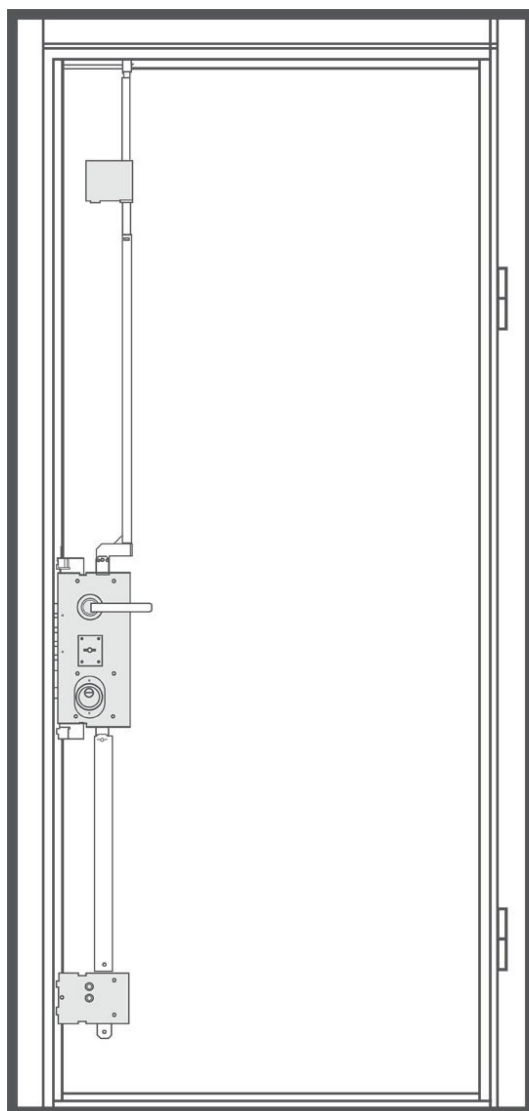

02063-20 [Вид снаружи]

Дверь BARS EVO II комплектация 05/наружное открывание.

Высота двери 2060 мм. Ширина 1000 мм. Дверь под проем 2075x1030.

16 Palitra-B M2 PVC F16 | Белый ясень тисненый

02063-20 [Вид внутри]

Дверь BARS EVO II комплектация 05./наружное открывание.

Высота двери 2060 мм. Ширина 1000 мм. Дверь под проем 2075x1030.

16 Гладкая под PVC F29 | Кристальный белый

02063-20 [Фурнитура]

Дверь BARS EVO II

Высота двери 2060 мм.

Ширина 1000 мм. Дверь под проем 2075x1030.

Ручка Trio на квадратной розетке (хром матовый)

Замок 54587TSMMZ754A врезной сувальдный START doors

Цилиндр BARS Champion C10, 5 кл, к/в C10PCA754CC5 START doors

Замковая система

Дверь BARS EVO II

Высота двери 2060 мм.

Ширина 1000 мм. Дверь под проем 2075x1030

Цилиндр BARS Champion
C10, 5 кл, к/в
C10PCA754CC5 START
doors

Замок 54587TSMZ754A
врезной сувальдный
START doors