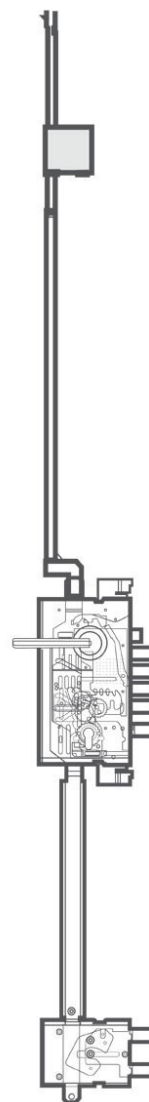

02063-20 [Вид снаружи]

Дверь BARS EVO II комплектация 05/наружное открывание.

Высота двери 2060 мм. Ширина 1000 мм. Дверь под проем 2075x1030.

16 Palitra-B M2 PVC F16 | Белый ясень тисненый

02063-20 [Вид внутри]

Дверь BARS EVO II комплектация 05./наружное открывание.

Высота двери 2060 мм. Ширина 1000 мм. Дверь под проем 2075x1030.

16 Гладкая под PVC F29 | Кристальный белый

02063-20 [Фурнитура]

Дверь BARS EVO II

Высота двери 2060 мм.

Ширина 1000 мм. Дверь под проем 2075x1030.

Ручка Trio на квадратной розетке (хром матовый)

Замок 54587TSMMZ754A врезной сувальдный START doors

Цилиндр BARS Champion C10, 5 кл, к/в C10PCA754CC5 START doors

Замковая система

Дверь BARS EVO II

Высота двери 2060 мм.

Ширина 1000 мм. Дверь под проем 2075x1030

Цилиндр BARS Champion
C10, 5 кл, к/в
C10PCA754CC5 START
doors

Замок 54587TSMZ754A
врезной сувальдный
START doors