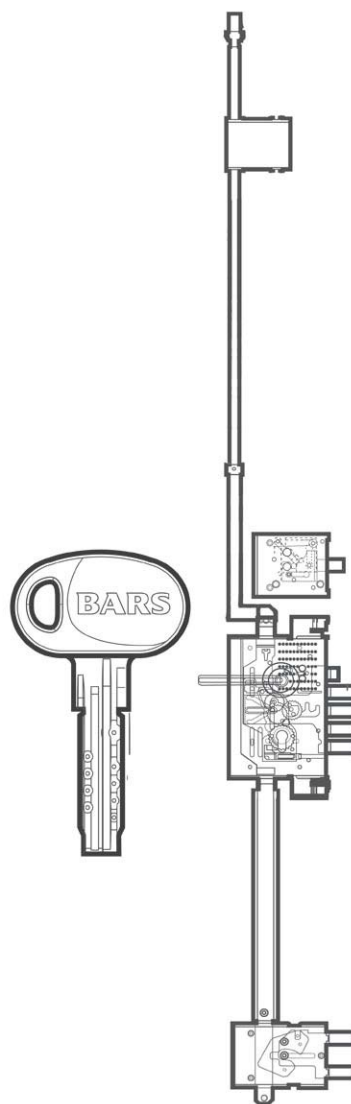

## В-12 SSPv [Вид внутри]

Дверь BARS EVO II комплектация 04/ наружное открывание.

Высота двери 2100 мм. Ширина 900 мм. Дверь под проем 2115x930.

16 В-12-SSPv X тип К МА07М | Слоновая кость

## B-12 SSPv [Фурнитура]

Дверь BARS EVO II

Высота двери 2100 мм.

Ширина 900 мм. Дверь под проем 2115x930.

Ручка GARDA хром

84515H800B | Mot-A1/B2-Niz-Cyl

## Замковая система

Дверь BARS EVO II

Высота двери 2100 мм.

Ширина 900 мм. Дверь под проем 2115x930

Задвижка ZP 001

84515H800B | Mot-  
A1/B2-Niz-Cyl

BARS MOTTURA 84515. Нижний цилиндрический замок сейфового типа  
Бронезащита цилиндра Defender врезного типа  
Цилиндр BARS Champion C30, multi-pin, магнитный код, 5 кл., ключ/верт

### Доступные размеры, мм:

Габариты по коробке 2040x900 - дверь под проем 2060x930

Габариты по коробке 2040x960 - дверь под проем 2060x990

Габариты по коробке 2080x900 - дверь под проем 2100x930

Габариты по коробке 2080x960 - дверь под проем 2100x990