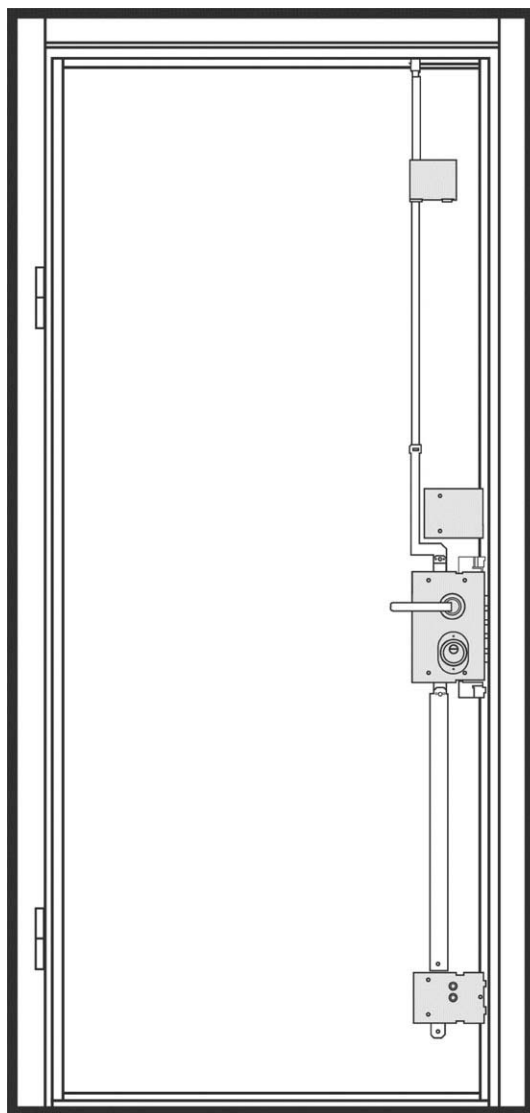

## В-12 SSPv [Вид внутри]

Дверь BARS EVO II комплектация 04/ наружное открывание.

Высота двери 2100 мм. Ширина 900 мм. Дверь под проем 2115x930.

16 В-12-SSPv X тип К МА07М | Слоновая кость

## B-12 SSPv [Фурнитура]

Дверь BARS EVO II

Высота двери 2100 мм.

Ширина 900 мм. Дверь под проем 2115x930.

Ручка GARDA хром

84515H800B | Mot-A1/B2-Niz-Cyl

## Замковая система

Дверь BARS EVO II

Высота двери 2100 мм.

Ширина 900 мм. Дверь под проем 2115x930

Задвижка ZP 001

84515H800B | Mot-  
A1/B2-Niz-Cyl

BARS MOTTURA 84515. Нижний цилиндрический замок сейфового типа  
Бронезащита цилиндра Defender врезного типа  
Цилиндр BARS Champion C30, multi-pin, магнитный код, 5 кл., ключ/верт

### Доступные размеры, мм:

Габариты по коробке 2040x900 - дверь под проем 2060x930

Габариты по коробке 2040x960 - дверь под проем 2060x990

Габариты по коробке 2080x900 - дверь под проем 2100x930

Габариты по коробке 2080x960 - дверь под проем 2100x990